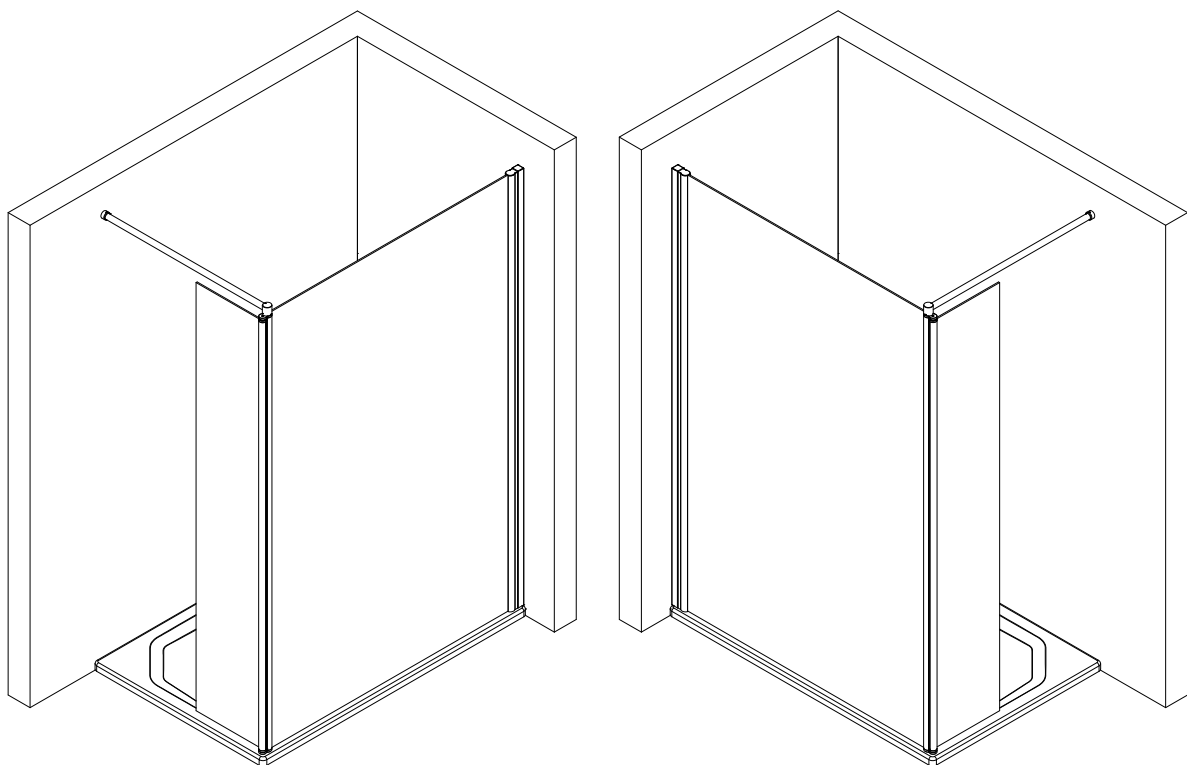

- Montageanleitung
- Assembly instructions
- Notice de montage
- Montagehandleiding
- Návod na montáž
- Instrucțiune de montaj
- Navodila za namestitev
- Installationstruktioener

Pos.	Bezeichnung	Ersatzteil-Nr.	Preis	Pos.	Bezeichnung	Ersatzteil-Nr.	Preis
1	1x Wandanschlussprofil	E74230	Stück 86,95 €	21	1x Wasserabweisprofil	E100058-6	Stück 23,00 €
2	1x Seitenwand			23	1x Einschubdichtung	E100067-145-10	Stück 14,95 €
3	1x bewegliches Element			30	1x Abdeckkappenset	E74205-2	Set 11,95 €
5	1x Innendichtung (vormontiert)	E100170	Stück 24,95 €	32	1x Montagehilfe	E100201	Set 12,00 €
6	1x Außendichtung (vormontiert)	E100166	Stück 24,95 €	33	1x Silikonkeile (6 Stück)	E100203	Set 16,95 €
9	1x Drehlager oben/unten	E100082-2	Set 31,95 €	40.1#	1x Stabilisationsbügel rund, komplett	E100335	Stück 46,95 €
16*	5x Linsen-Blechschaube 4,2 x 45 mm			40.2#	1x Stabilisationsbügel eckig, komplett	E100338	Stück 66,95 €
17*	2x Linsen-Blechschaube 3,5 x 25 mm			40.3#	1x Stabilisationsbügel eckig, komplett	E85349	Stück 86,95 €
18*	3x Abdeckkappe für Kappenschraube						
19*	3x Kappenschraube 3,5 x 9,5 mm						
20*	5x Dübel S6						
					* Schrauben- und Abdeckkappenset #optional	E74200-2	16,95 €

1

A	B
900 mm	866-881 mm
1000 mm	966-981 mm
1200 mm	1166-1181 mm

2

1

Pos. 1

2

Ø 6 mm

3