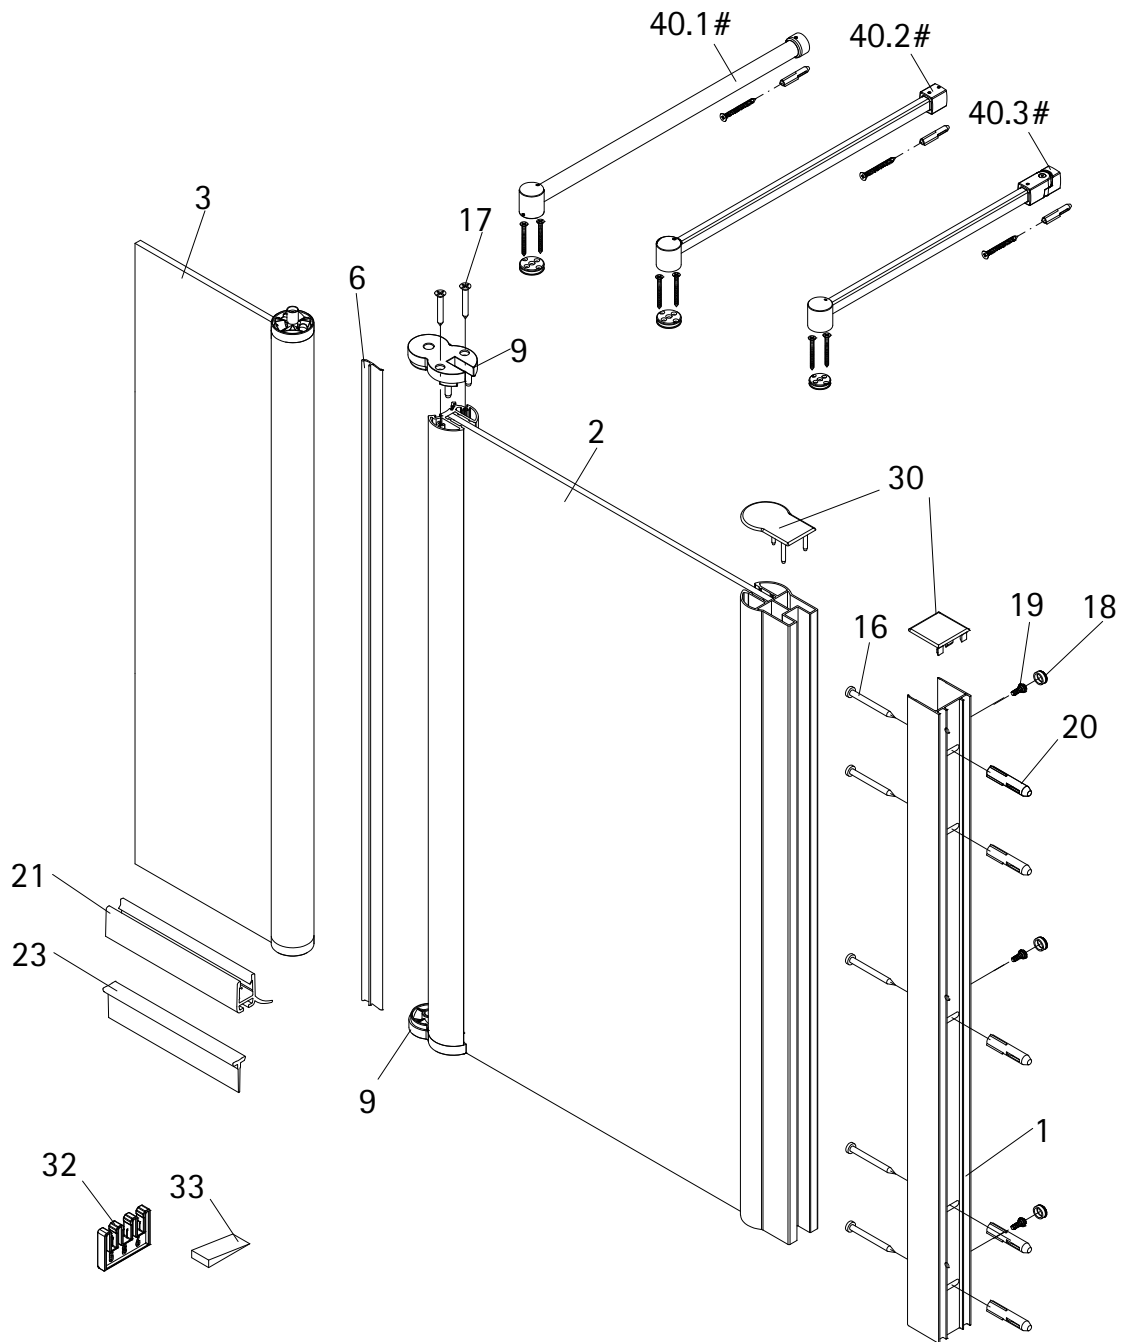

- Montageanleitung
- Assembly instructions
- Notice de montage
- Montagehandleiding
- Návod na montáž
- Instrucțiune de montaj
- Navodila za namestitev
- Installationstruktioener

Pos.	Bezeichnung	Ersatzteil-Nr.	Preis	Pos.	Bezeichnung	Ersatzteil-Nr.	Preis
1	1x Wandanschlussprofil	E74230	Stück 86,95 €	21	1x Wasserabweisprofil	E100058-6	Stück 23,00 €
2	1x Seitenwand			23	1x Einschubdichtung	E100067-145-10	Stück 14,95 €
3	1x bewegliches Element			30	1x Abdeckkappenset	E74205-2	Set 11,95 €
5	1x Innendichtung (vormontiert)	E100170	Stück 24,95 €	32	1x Montagehilfe	E100201	Set 12,00 €
6	1x Außendichtung (vormontiert)	E100166	Stück 24,95 €	33	1x Silikonkeile (6 Stück)	E100203	Set 16,95 €
9	1x Drehlager oben/unten	E100082-2	Set 31,95 €	40.1#	1x Stabilisationsbügel rund, komplett	E100335	Stück 46,95 €
16*	5x Linsen-Blechschaube 4,2 x 45 mm			40.2#	1x Stabilisationsbügel eckig, komplett	E100338	Stück 66,95 €
17*	2x Linsen-Blechschaube 3,5 x 25 mm			40.3#	1x Stabilisationsbügel eckig, komplett	E85349	Stück 86,95 €
18*	3x Abdeckkappe für Kappenschraube						
19*	3x Kappenschraube 3,5 x 9,5 mm						
20*	5x Dübel S6						
					* Schrauben- und Abdeckkappenset #optional	E74200-2	16,95 €

1

A	B
900 mm	866-881 mm
1000 mm	966-981 mm
1200 mm	1166-1181 mm

2

1

Pos. 1

2

Ø 6 mm

3

Pos. 16

Pos. 20

20 mm

3

4

5

6

7