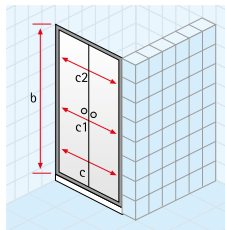

Sondermaß Pendeltür in Nische

D322099 01 50	alunatur	399,00
D322099 41 50	chromoptik	469,00

ab **399,- €**
statt z.B. 479,- €

Sie sparen
80,- €