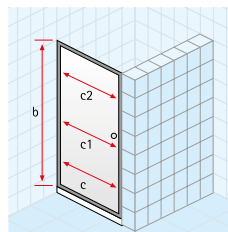

Sondermaß Drehtür in Nische

D321099 01 50	alunatur	379,00
D321099 41 50	chromoptik	429,00