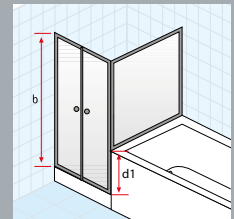

## Alexa Style 2.0 Pendeltür inklusive Seitenwand

- 5 mm Echtglas (ESG) Klar hell
- Heb-Senk-Mechanismus
- Höhe bis 1920 mm
- Breite bis 1000 mm

Artikel-Nr.	Profilfarbe	Unverbindliche Verkaufspreisempfehlung in EUR
-------------	-------------	---

### Sondermaß Pendeltür inklusive Seitenwand

D322599 01 50	alunatur	679,00
D322599 41 50	chromoptik	759,00

mit Seitenwand

Bei der PENDEL-TÜR mit verkürzter Seitenwand wird die Seitenwand **AUF** der Badewanne montiert.