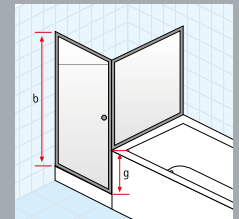

### Alexa Style 2.0 Drehtür inklusive Seitenwand

- 5 mm Echtglas (ESG) Klar hell
- Heb-Senk-Mechanismus
- Höhe bis 1920 mm
- Breite bis 1000 mm

Artikel-Nr.	Profilfarbe	Unverbindliche Verkaufspreisempfehlung in EUR
-------------	-------------	---

#### Sondermaß Drehtür inklusive Seitenwand

D321599 01 50	alunatur	639,00
D321599 41 50	chromoptik	719,00

mit Seitenwand

Bei der DREHTÜR mit verkürzter Seitenwand wird die Seitenwand **NEBEN** der Badewanne montiert.