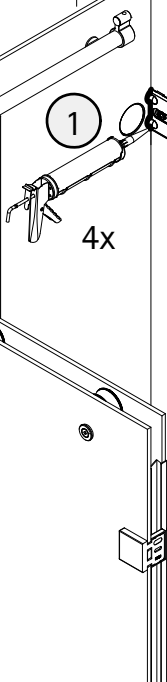

- Montageanleitung
- Assembly instructions
- Notice de montage
- Montagehandleiding
- Návod na montáž
- Instrucțiune de montaj
- Navodila za namestitev
- Installationstruktioener

Pos.	Bezeichnung	Ersatzteil-Nr.	Preis	Pos.	Bezeichnung	Ersatzteil-Nr.	Preis
1	4x Rollengegenhalter komplett	E100267-1	Stück 37,95 €	11	2x Laufschiene komplett	E100301-3	Stück 127,00 €
1.5	2x Kappe			12	1x Eckverbinder für Laufschiene (inkl. Pos. 13)	E100224	Set 32,95 €
2.1#	2x Stabgriff	E100140-6	Stück 82,95 €	13	2x Senkkopfschraube M5 x 12 mm		
2.2#	2x Knopfgriff	E100140-23	Stück 32,95 €	15	2x Wasserleiste (inkl. Pos. 45)	E100050-2	Set 35,00 €
2.3#	2x Riegelgriff	E100140-31	Stück 82,95 €	16	2x Wasserleistenendkappe (inkl. Pos. 17)	E100211-16	Set 9,95 €
3	4x Laufschienebefestigung komplett	E100227	Stück 32,95 €	17	1x Wasserleistenendkappe 90°		
3.1	2x Kappe			18	2x Streifdichtung extra lang	E100057-3	Stück 24,95 €
4	4x Rolle komplett	E100268	Set pro Seite 121,95 €	19	2x Magnetprofil 45°	E100055-90-8	Set 54,95 €
4.7	2x Senkschraube M6 x 25 mm			22	2x Silikonkeil (6 Stück)	E100203	Set 16,95 €
4.8	2x Kappe			23	4x Montagehilfe	E100201-4	Set 12,00 €
5	2x Türführung komplett	E100280-1	Stück 72,95 €	26	4x Winkel Glas Wand, komplett	E100315-1	Stück 86,00 €
5.1	1x Blende			26.2	2x Blende		
5.7	2x Wasserabweisprofil	E100058-8-1	Stück 39,95 €	30	2x Reduzierbuchse		
7	2x Tür			45	1x Klebestreifen		
8	2x Festelement						
10	2x Laufschieneanschlag komplett	E100269	Stück 96,00 €				
					# optional		

1

2

2

Pos. 8

4

Pos. 26

Pos. 22

10 mm

19

20

1

Wenn die Tür nicht schließt,
Pos. 4.7 lösen und die Tür
in der Höhe verschieben.
If the door doesn't close
properly, Pos. 4.7 unscrew
and the door adjust.
Si la porte ne ferme pas,
Pos. 4.7 dévisser, et la
porte ajustez en hauteur.
Als de deur niet sluit,
Pos. 4.7 losdraaien en
deur verschuiven.

21

1

4x

2

Pos. 26.2

22

Pos. 1

1 mm