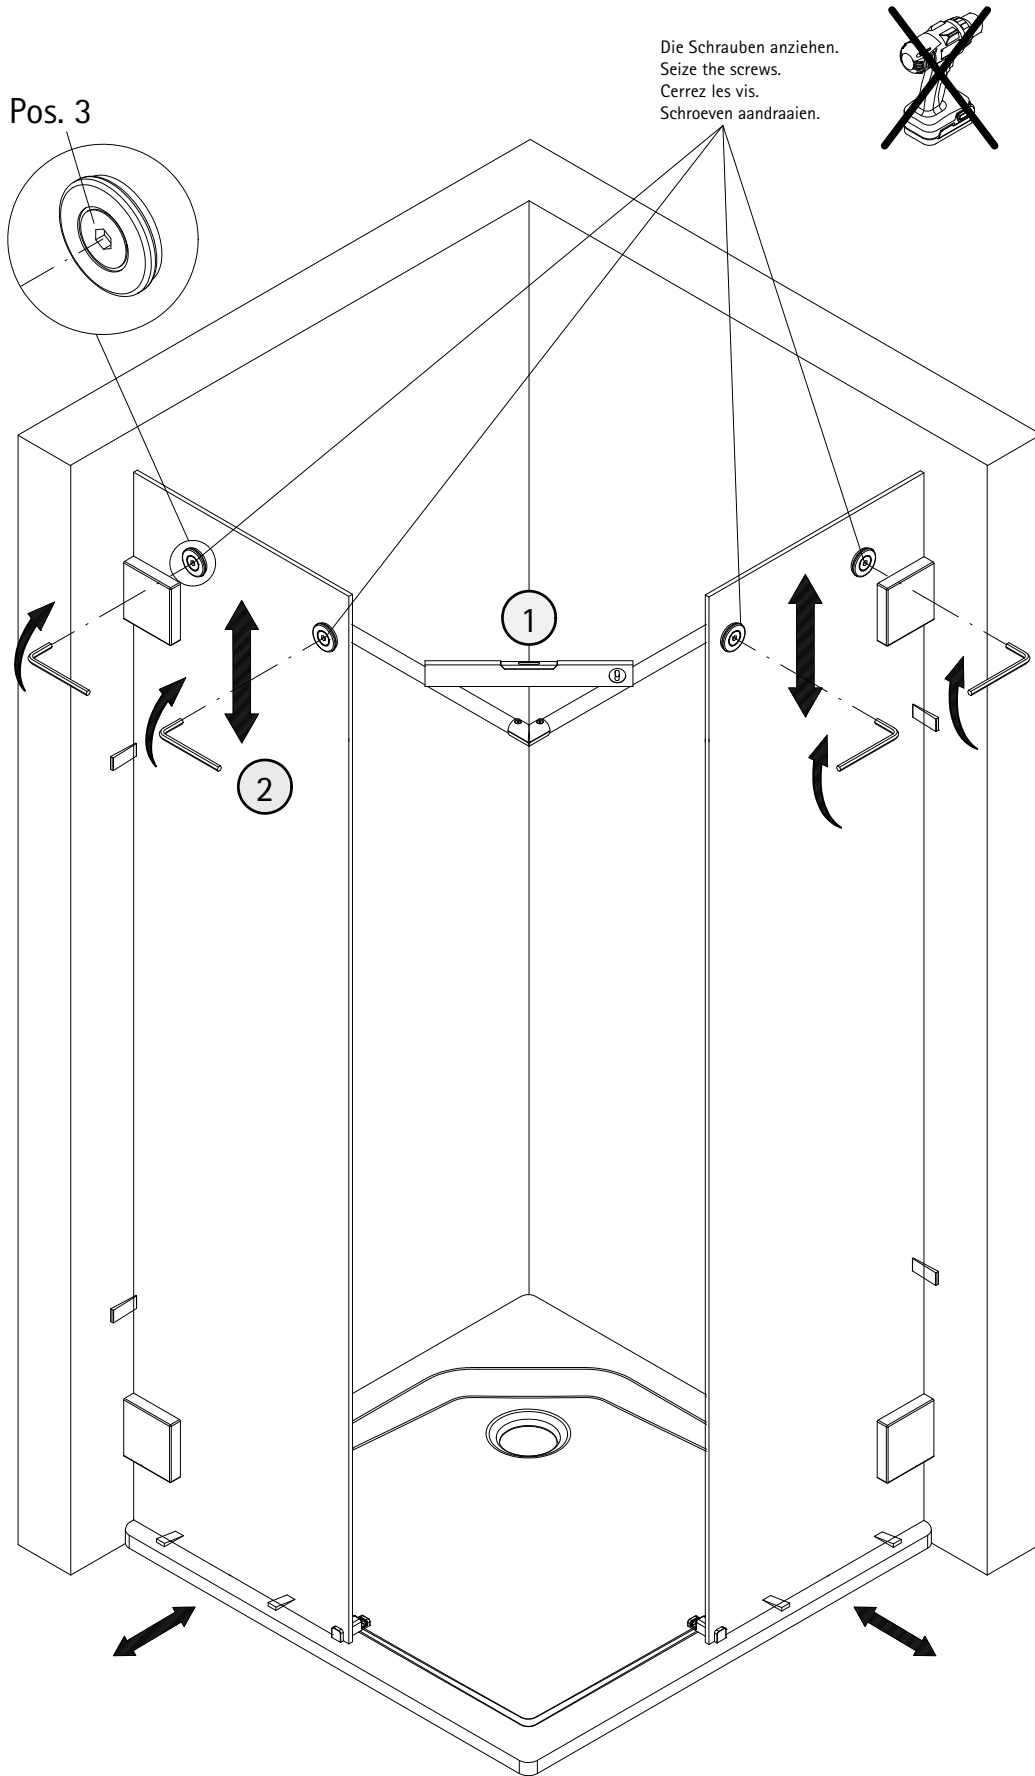

Die Schrauben anziehen.
Seize the screws.
Cerez les vis.
Schroeven aandraaien.

Pos. 3

1

2