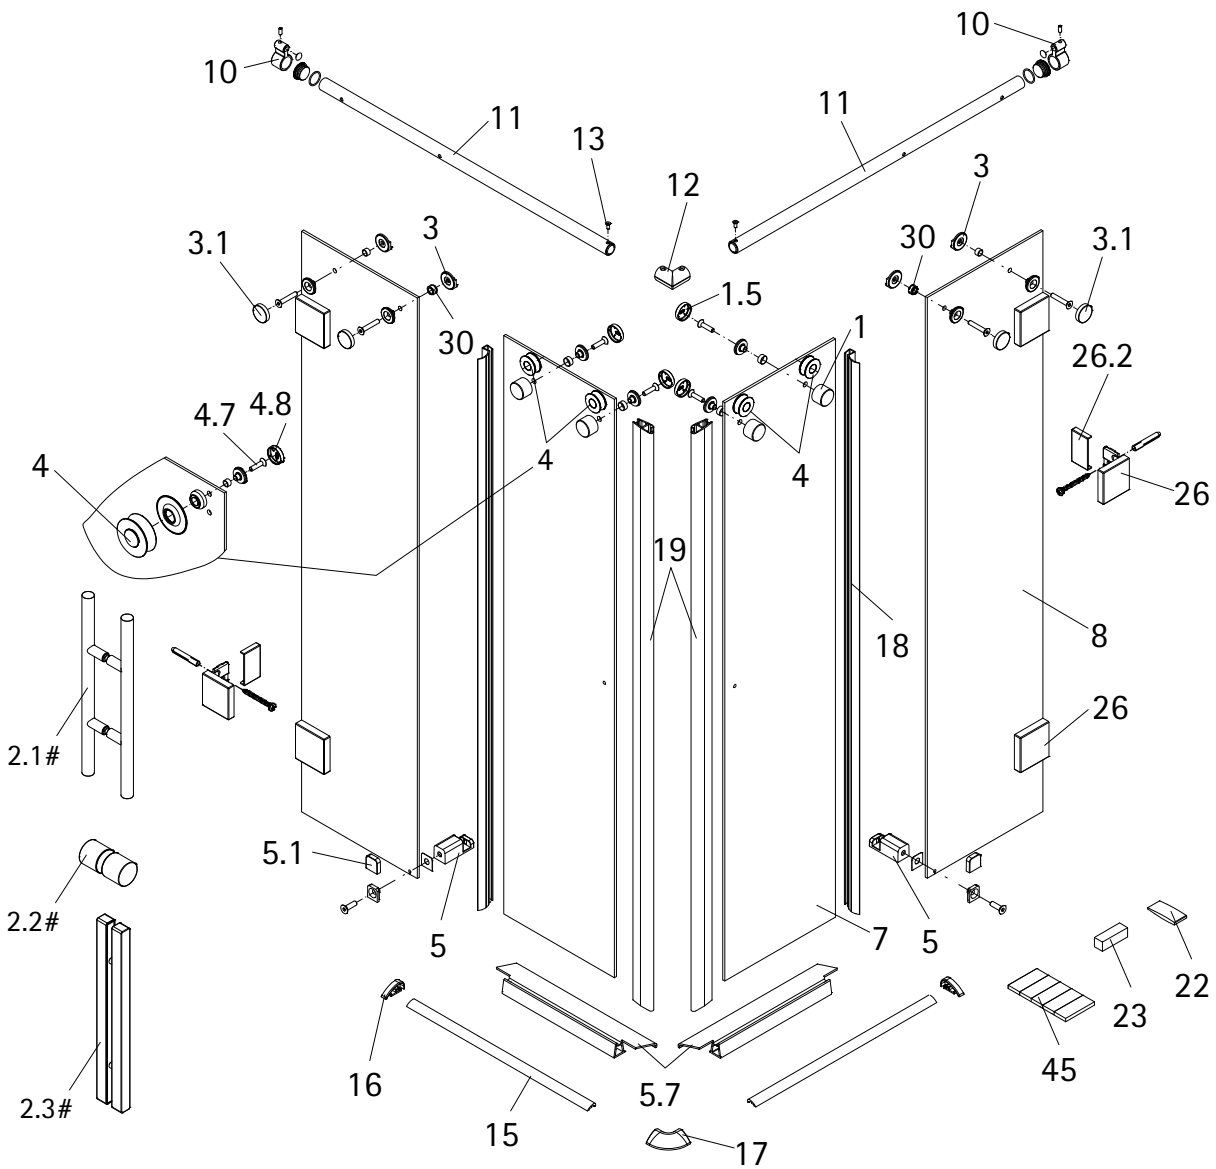

- Montageanleitung
- Assembly instructions
- Notice de montage
- Montagehandleiding
- Návod na montáž
- Instrucțiune de montaj
- Navodila za namestitev
- Installationstruktioener

Pos.	Bezeichnung	Ersatzteil-Nr.	Preis	Pos.	Bezeichnung	Ersatzteil-Nr.	Preis
1	4x Rollengegenhalter komplett	E100267-1	Stück 37,95 €	11	2x Laufschiene komplett	E100301-3	Stück 127,00 €
1.5	2x Kappe			12	1x Eckverbinder für Laufschiene (inkl. Pos. 13)	E100224	Set 32,95 €
2.1#	2x Stabgriff	E100140-6	Stück 82,95 €	13	2x Senkkopfschraube M5 x 12 mm		
2.2#	2x Knopfgriff	E100140-23	Stück 32,95 €	15	2x Wasserleiste (inkl. Pos. 45)	E100050-2	Set 35,00 €
2.3#	2x Riegelgriff	E100140-31	Stück 82,95 €	16	2x Wasserleistenendkappe (inkl. Pos. 17)	E100211-16	Set 9,95 €
3	4x Laufschienebefestigung komplett	E100227	Stück 32,95 €	17	1x Wasserleistenendkappe 90°		
3.1	2x Kappe			18	2x Streifdichtung extra lang	E100057-3	Stück 24,95 €
4	4x Rolle komplett	E100268	Set pro Seite 121,95 €	19	2x Magnetprofil 45°	E100055-90-8	Set 54,95 €
4.7	2x Senkschraube M6 x 25 mm			22	2x Silikonkeil (6 Stück)	E100203	Set 16,95 €
4.8	2x Kappe			23	4x Montagehilfe	E100201-4	Set 12,00 €
5	2x Türführung komplett	E100280-1	Stück 72,95 €	26	4x Winkel Glas Wand, komplett	E100315-1	Stück 86,00 €
5.1	1x Blende			26.2	2x Blende		
5.7	2x Wasserabweisprofil	E100058-8-1	Stück 39,95 €	30	2x Reduzierbuchse		
7	2x Tür			45	1x Klebestreifen		
8	2x Festelement						
10	2x Laufschieneanschlag komplett	E100269	Stück 96,00 €				
					# optional		

1

2

2

Pos. 8

4

Pos. 26

Pos. 22

10 mm