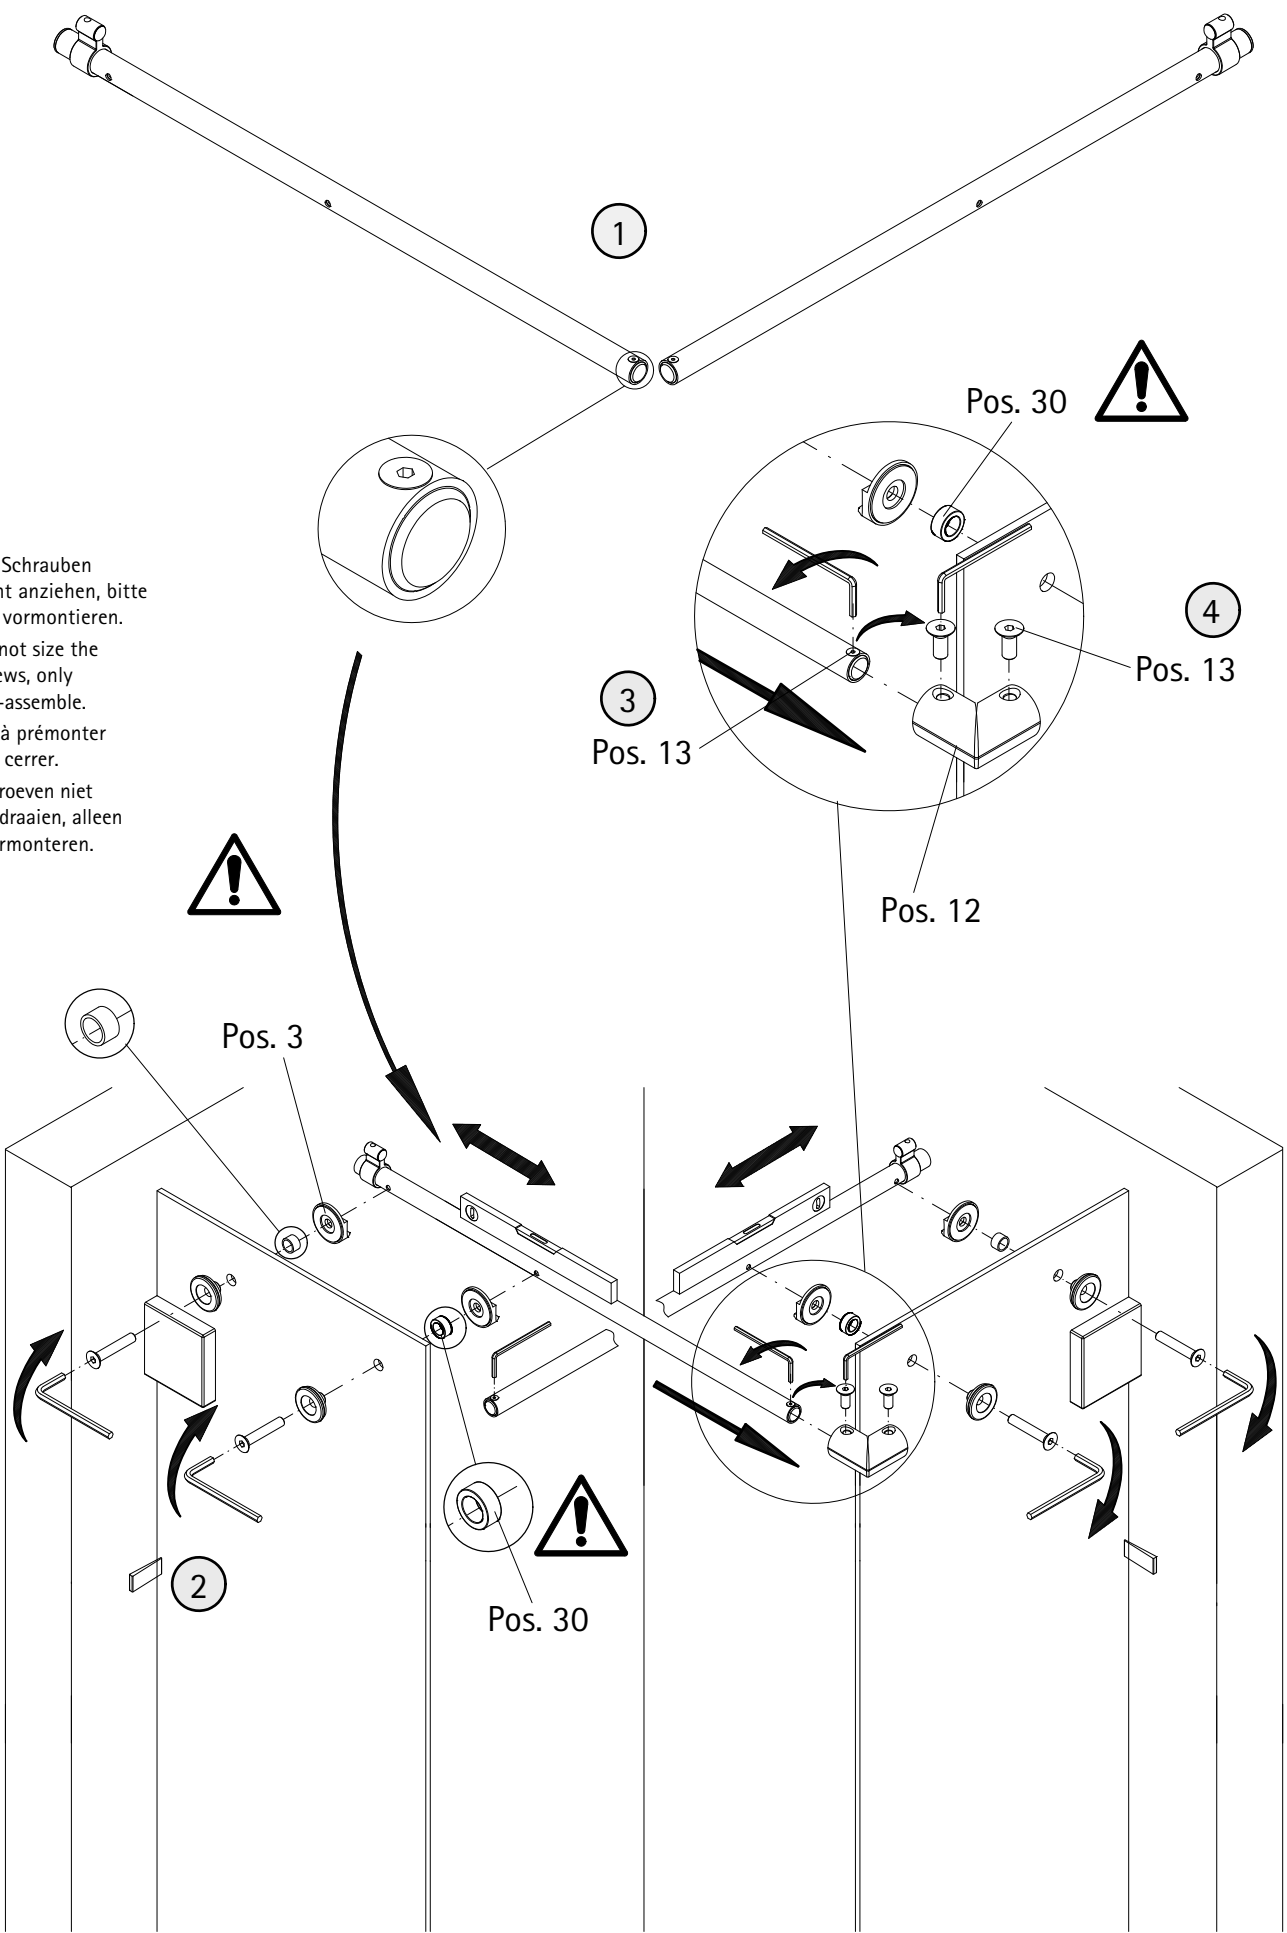

Die Schrauben nicht anziehen, bitte nur vormontieren.
Do not size the screws, only pre-assemble.
Vis à prémonter pas cerrer.
Schroeven niet aandraaien, alleen vormonteren.