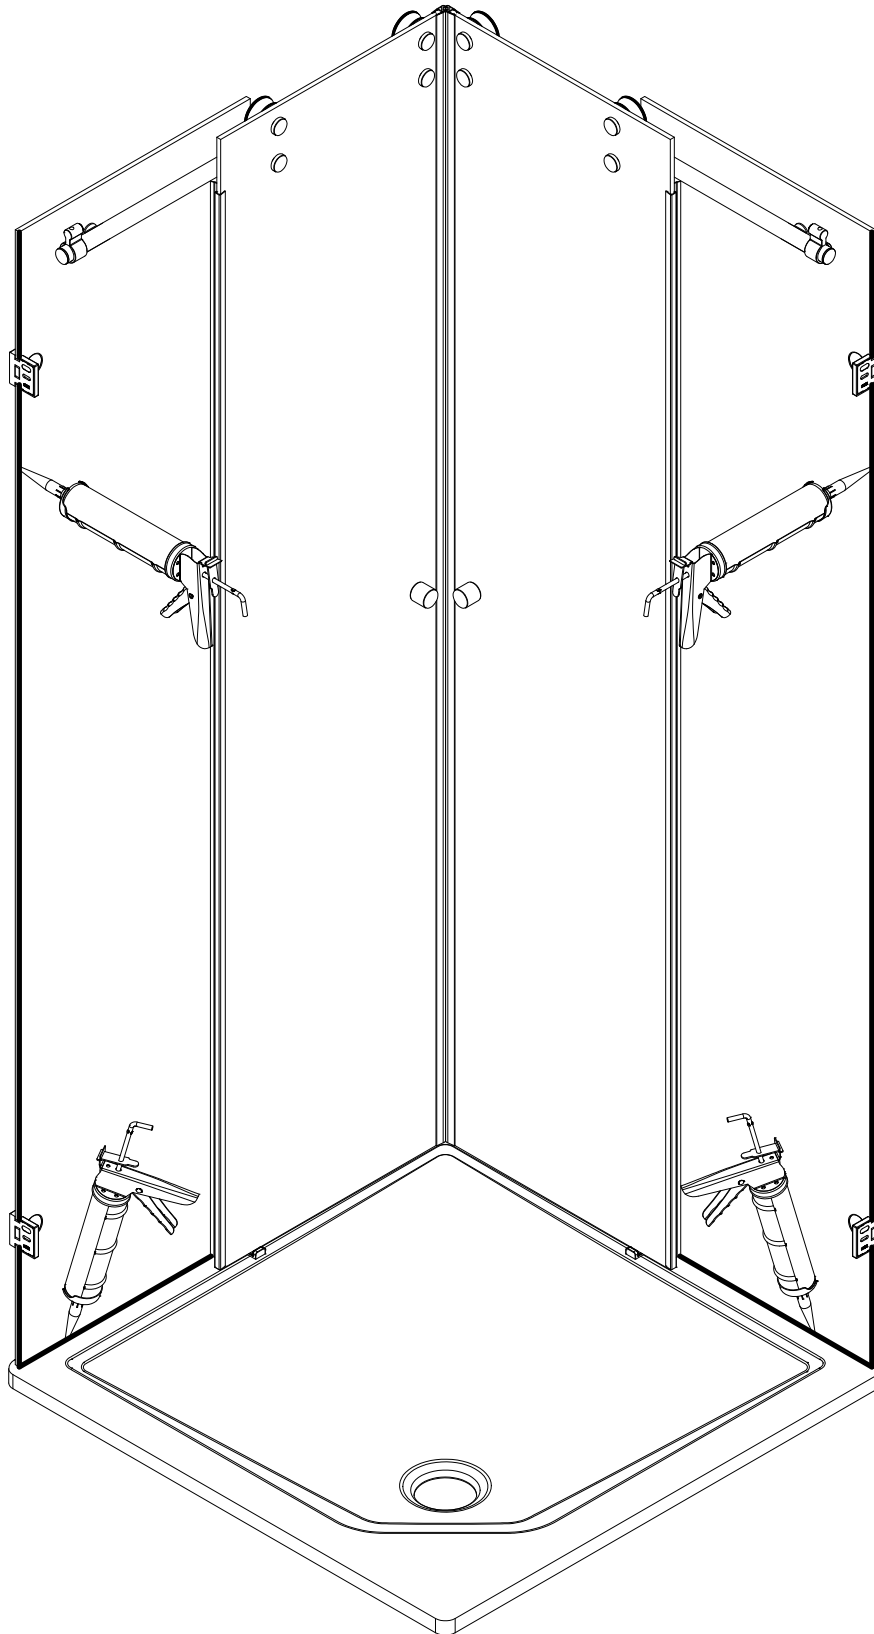

- Montageanleitung
- Assembly instructions
- Notice de montage
- Montagehandleiding
- Návod na montáž
- Instrucțiune de montaj
- Navodila za namestitev
- Installationstruktioener

Pos.	Bezeichnung	Ersatzteil-Nr.	Preis	Pos.	Bezeichnung	Ersatzteil-Nr.	Preis
1	4x Rollengegenhalter komplett	E100267-1	Stück 37,95 €	11	2x Laufschiene komplett	E100301-3	Stück 127,00 €
1.5	2x Kappe			12	1x Eckverbinder für Laufschiene (inkl. Pos. 13)	E100224	Set 32,95 €
2.1#	2x Stabgriff	E100140-6	Stück 82,95 €	13	2x Senkkopfschraube M5 x 12 mm		
2.2#	2x Knopfgriff	E100140-23	Stück 32,95 €	15	2x Wasserleiste (inkl. Pos. 45)	E100050-2	Set 35,00 €
2.3#	2x Riegelgriff	E100140-31	Stück 82,95 €	16	2x Wasserleistenendkappe (inkl. Pos. 17)	E100211-16	Set 9,95 €
3	4x Laufschienebefestigung komplett	E100227	Stück 32,95 €	17	1x Wasserleistenendkappe 90°		
3.1	2x Kappe			18	2x Streifdichtung extra lang	E100057-3	Stück 24,95 €
4	4x Rolle komplett	E100268	Set pro Seite 121,95 €	19	2x Magnetprofil 45°	E100055-90-8	Set 54,95 €
4.7	2x Senkschraube M6 x 25 mm			22	2x Silikonkeil (6 Stück)	E100203	Set 16,95 €
4.8	2x Kappe			23	4x Montagehilfe	E100201-4	Set 12,00 €
5	2x Türführung komplett	E100280-1	Stück 72,95 €	26	4x Winkel Glas Wand, komplett	E100315-1	Stück 86,00 €
5.1	1x Blende			26.2	2x Blende		
5.7	2x Wasserabweisprofil	E100058-8-1	Stück 39,95 €	30	2x Reduzierbuchse		
7	2x Tür			45	1x Klebestreifen		
8	2x Festelement						
10	2x Laufschieneanschlag komplett	E100269	Stück 96,00 €				
					# optional		

1

2

2

Pos. 8

4

Pos. 26

Pos. 22

10 mm

Pos. 2#

23

Pos. 15

3

2

4

5

Pos. 45

6

Pos. 16

1

7

Pos. 17

24

25

1298-10