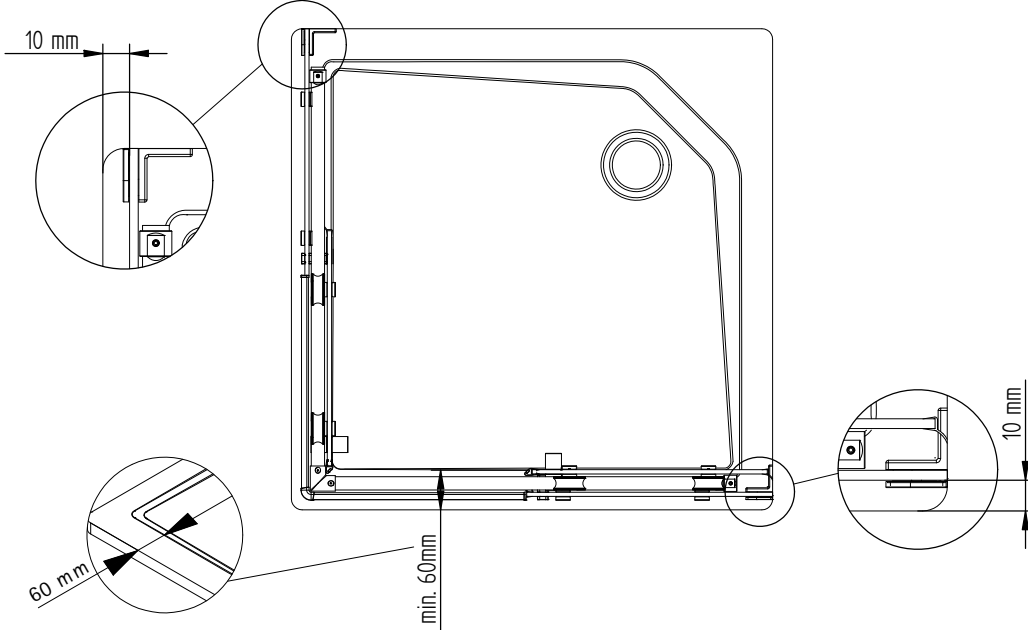

- Montageanleitung
- Assembly instructions
- Notice de montage
- Montagehandleiding
- Návod na montáž
- Instrucțiune de montaj
- Navodila za namestitev
- Installationstruktioener

Pos.	Bezeichnung	Ersatzteil-Nr.	Preis	Pos.	Bezeichnung	Ersatzteil-Nr.	Preis
1	4x Rollengegenhalter komplett	E100267-1	Stück 37,95 €	11	2x Laufschiene komplett	E100301-3	Stück 127,00 €
1.5	2x Kappe			12	1x Eckverbinder für Laufschiene (inkl. Pos. 13)	E100224	Set 32,95 €
2.1#	2x Stabgriff	E100140-6	Stück 82,95 €	13	2x Senkkopfschraube M5 x 12 mm		
2.2#	2x Knopfgriff	E100140-23	Stück 32,95 €	15	2x Wasserleiste (inkl. Pos. 45)	E100050-2	Set 35,00 €
2.3#	2x Riegelgriff	E100140-31	Stück 82,95 €	16	2x Wasserleistenendkappe (inkl. Pos. 17)	E100211-16	Set 9,95 €
3	4x Laufschienebefestigung komplett	E100227	Stück 32,95 €	17	1x Wasserleistenendkappe 90°		
3.1	2x Kappe			18	2x Streifdichtung extra lang	E100057-3	Stück 24,95 €
4	4x Rolle komplett	E100268	Set pro Seite 121,95 €	19	2x Magnetprofil 45°	E100055-90-8	Set 54,95 €
4.7	2x Senkschraube M6 x 25 mm			22	2x Silikonkeil (6 Stück)	E100203	Set 16,95 €
4.8	2x Kappe			23	4x Montagehilfe	E100201-4	Set 12,00 €
5	2x Türführung komplett	E100280-1	Stück 72,95 €	26	4x Winkel Glas Wand, komplett	E100315-1	Stück 86,00 €
5.1	1x Blende			26.2	2x Blende		
5.7	2x Wasserabweisprofil	E100058-8-1	Stück 39,95 €	30	2x Reduzierbuchse		
7	2x Tür			45	1x Klebestreifen		
8	2x Festelement						
10	2x Laufschieneanschlag komplett	E100269	Stück 96,00 €				
					# optional		

1

2

2

Pos. 8

4

Pos. 26

Pos. 22

10 mm