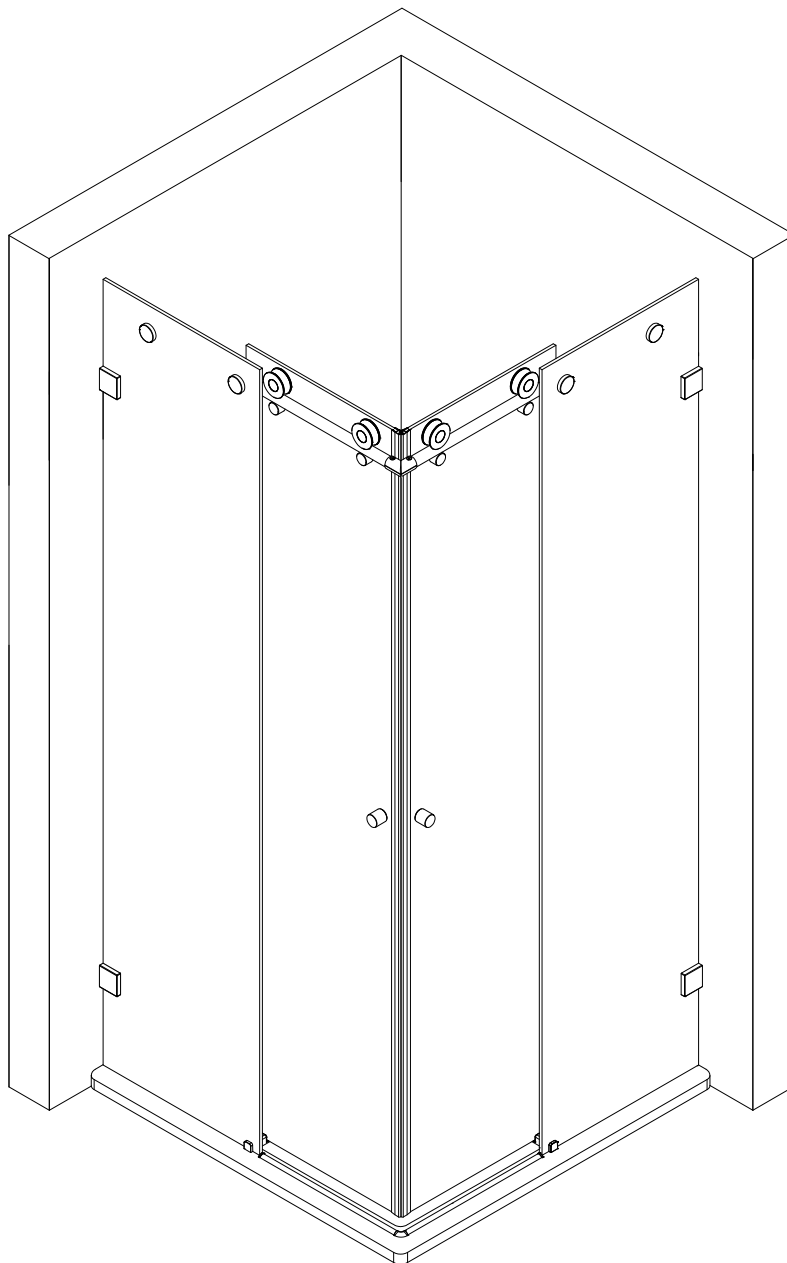

- Montageanleitung
- Assembly instructions
- Notice de montage
- Montagehandleiding
- Návod na montáž
- Instrucțiune de montaj
- Navodila za namestitev
- Installationstruktioener

Pos.	Bezeichnung	Ersatzteil-Nr.	Preis	Pos.	Bezeichnung	Ersatzteil-Nr.	Preis
1	4x Rollengegenhalter komplett	E100267-1	Stück 37,95 €	11	2x Laufschiene komplett	E100301-3	Stück 127,00 €
1.5	2x Kappe			12	1x Eckverbinder für Laufschiene (inkl. Pos. 13)	E100224	Set 32,95 €
2.1#	2x Stabgriff	E100140-6	Stück 82,95 €	13	2x Senkkopfschraube M5 x 12 mm		
2.2#	2x Knopfgriff	E100140-23	Stück 32,95 €	15	2x Wasserleiste (inkl. Pos. 45)	E100050-2	Set 35,00 €
2.3#	2x Riegelgriff	E100140-31	Stück 82,95 €	16	2x Wasserleistenendkappe (inkl. Pos. 17)	E100211-16	Set 9,95 €
3	4x Laufschienebefestigung komplett	E100227	Stück 32,95 €	17	1x Wasserleistenendkappe 90°		
3.1	2x Kappe			18	2x Streifdichtung extra lang	E100057-3	Stück 24,95 €
4	4x Rolle komplett	E100268	Set pro Seite 121,95 €	19	2x Magnetprofil 45°	E100055-90-8	Set 54,95 €
4.7	2x Senkschraube M6 x 25 mm			22	2x Silikonkeil (6 Stück)	E100203	Set 16,95 €
4.8	2x Kappe			23	4x Montagehilfe	E100201-4	Set 12,00 €
5	2x Türführung komplett	E100280-1	Stück 72,95 €	26	4x Winkel Glas Wand, komplett	E100315-1	Stück 86,00 €
5.1	1x Blende			26.2	2x Blende		
5.7	2x Wasserabweisprofil	E100058-8-1	Stück 39,95 €	30	2x Reduzierbuchse		
7	2x Tür			45	1x Klebestreifen		
8	2x Festelement						
10	2x Laufschieneanschlag komplett	E100269	Stück 96,00 €				
					# optional		

1

2

2

Pos. 8

4

Pos. 26

Pos. 22

10 mm