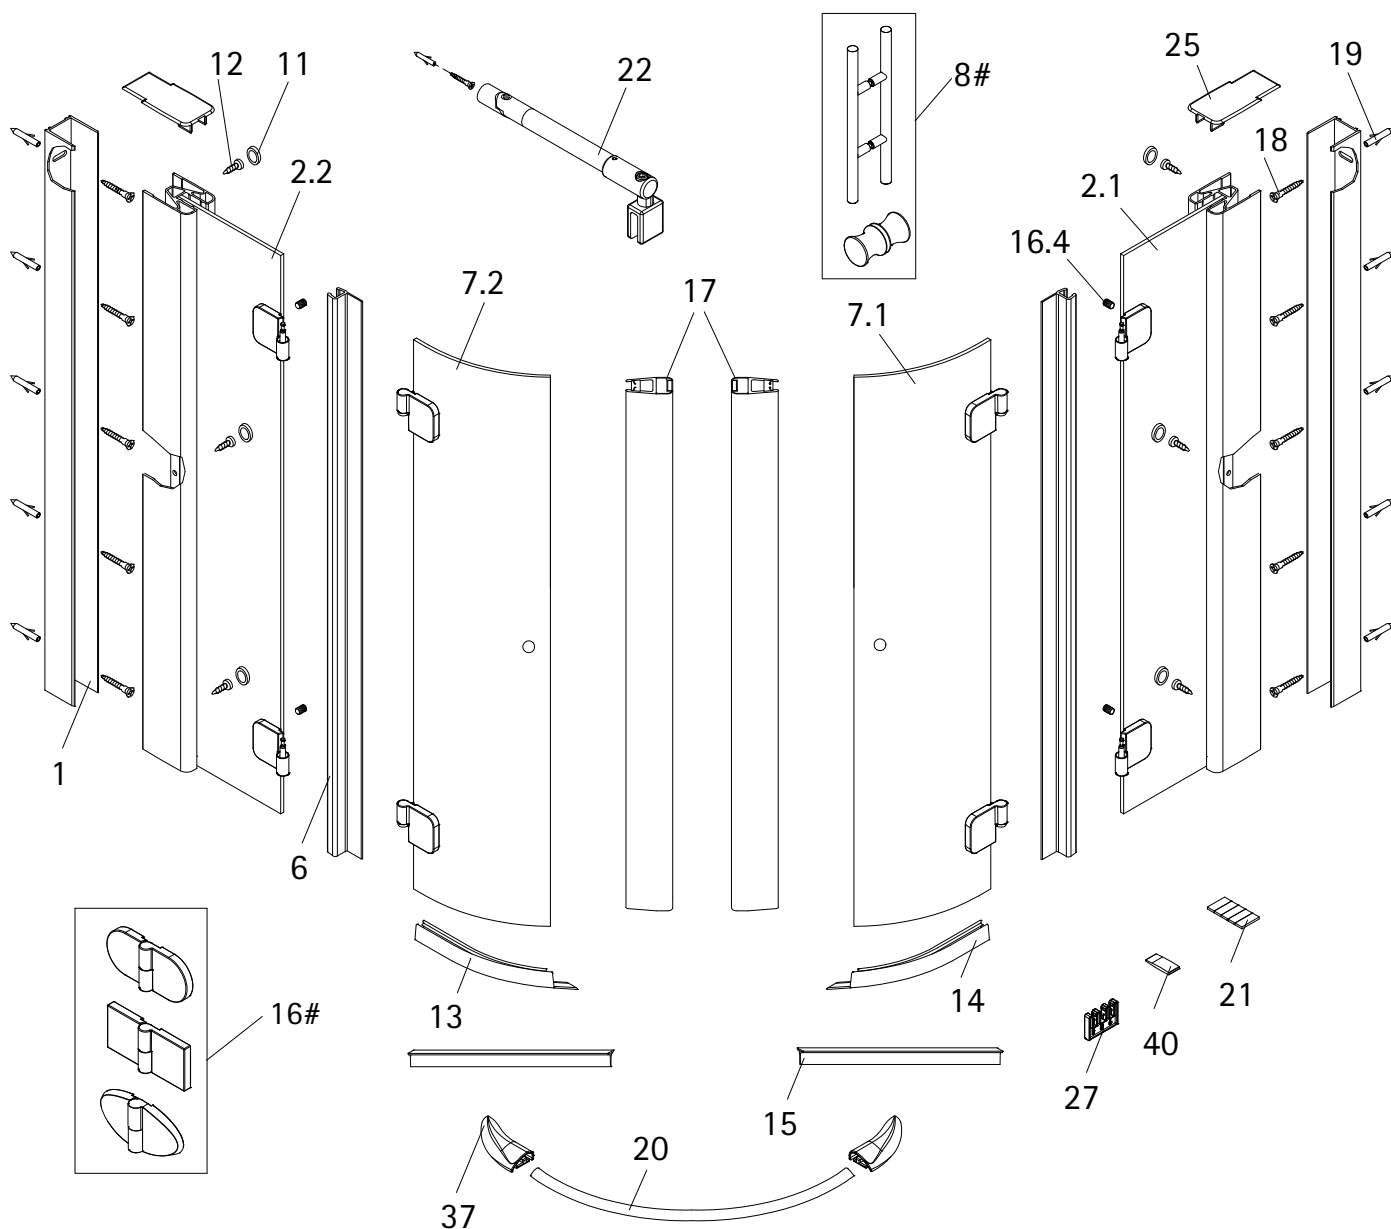

- Montageanleitung
- Assembly instructions
- Notice de montage
- Montagehandleiding
- Návod na montáž
- Instrucțiune de montaj
- Navodila za namestitev
- Installationstruktioener

# 1109-13

Pos.	Bezeichnung	Ersatzteil-Nr.	Preis	Pos.	Bezeichnung	Ersatzteil-Nr.	Preis
1	2x Wandanschlussprofil	E79230	Stück 86,95 €	16.4	4x Sicherungsschraube		
2.1	1x Festelement rechts			16.9	4x Abdeckkappe Scharnier	E100217-2	Set 22,95 €
2.2	1x Festelement links			17	2x Magnetprofil 90°	E100056-6	Set 54,95 €
6	2x Dichtung vertikal	E100072-6	Stück 24,95 €	18*	12x Senkkopfschraube 4,2 x 45 mm		
7.1	1x Türelement rechts			19*	12x Dübel S6		
7.2	1x Türelement links			20	1x Wasserleiste (inkl. Pos. 21) (Radius 550)	E100051-4-550	Stück 35,95 €
8#	2x Knopfgriff rund	E100140-1	Stück 32,95 €	20	1x Wasserleiste (inkl. Pos. 21) (Radius 500)	E100051-4-500	Stück 35,95 €
	2x Stangengriff groß	E100140-6	Stück 82,95 €	21	1x Klebestreifen		
11*	6x Abdeckkappe für Kappenschraube			22	2x Stabilisationsbügel komplett	E100320	Stück 46,95 €
12*	6x Kappenschraube 3,5 x 9,5 mm			25	2x Abdeckkappe	E79205-4	Set 11,95 €
13	1x Wasserabweisprofil, links	E100059-6-4-L	Stück 23,00 €	27	4x Montagehilfe	E100201	Set 12,00 €
14	1x Wasserabweisprofil, rechts	E100059-6-4-R	Stück 23,00 €	37	2x Wasserleistenendkappe	E100211-11	Set 9,95 €
15	2x Einschubdichtung	E100067-145-10	Stück 14,95 €	40	1x Silikonkeile (6 Stück)	E100203	Set 16,95 €
16#	2x Scharnier komplett eckig, rechts	E100290-R-12	Stück 102,00 €				
	2x Scharnier komplett eckig, links	E100290-L-12	Stück 102,00 €				
	2x Scharnier komplett halbkreis, rechts	E100290-R-32	Stück 102,00 €				
	2x Scharnier komplett halbkreis, links	E100290-L-32	Stück 102,00 €				
	2x Scharnier komplett oval, rechts	E100290-R-7	Stück 102,00 €				
	2x Scharnier komplett oval, links	E100290-L-7	Stück 102,00 €				
					* Schrauben- und Abdeckkappenset	E79200-24	16,95 €
					# optional		

1

A	B
800 mm	785 - 805 mm
900 mm	885 - 905 mm
1000 mm	985 - 1005 mm

2

1

Pos. 1

2

Ø 6 mm

3