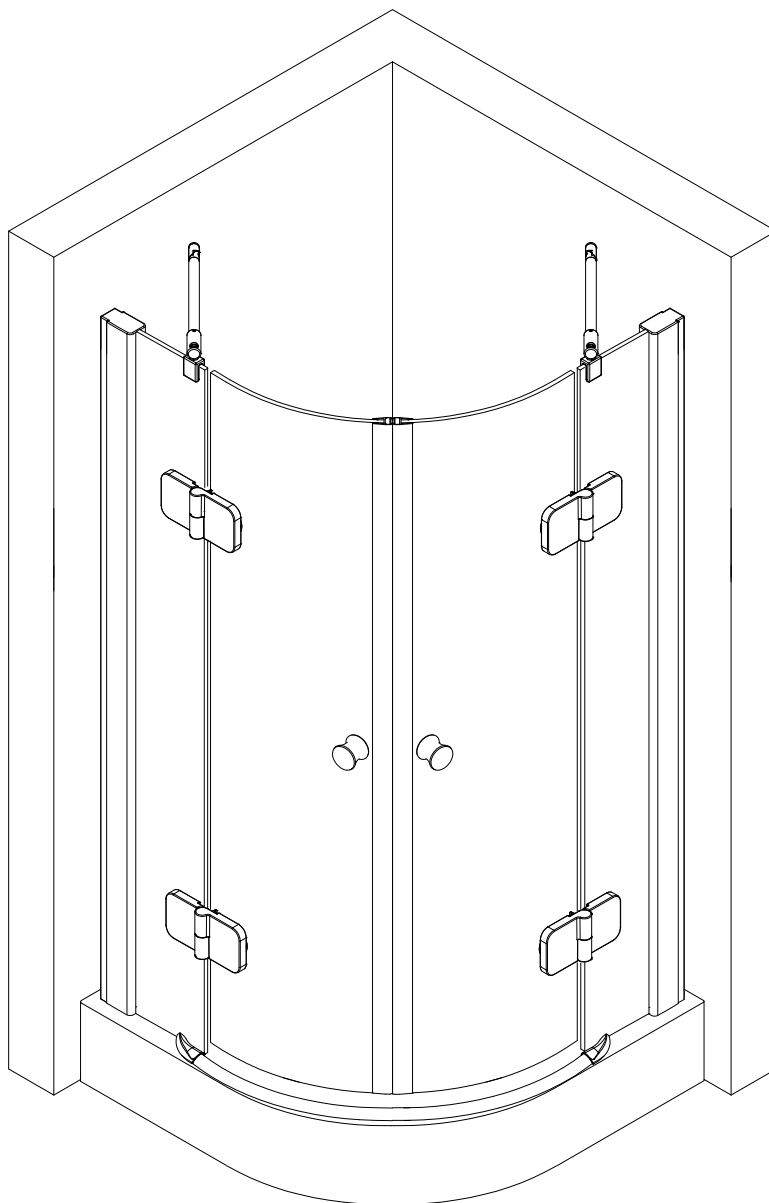

- Montageanleitung
- Assembly instructions
- Notice de montage
- Montagehandleiding
- Návod na montáž
- Instrucțiune de montaj
- Navodila za namestitev
- Installationstruktioener

# 1109-13

Pos.	Bezeichnung	Ersatzteil-Nr.	Preis	Pos.	Bezeichnung	Ersatzteil-Nr.	Preis
1	2x Wandanschlussprofil	E79230	Stück 86,95 €	16.4	4x Sicherungsschraube		
2.1	1x Festelement rechts			16.9	4x Abdeckkappe Scharnier	E100217-2	Set 22,95 €
2.2	1x Festelement links			17	2x Magnetprofil 90°	E100056-6	Set 54,95 €
6	2x Dichtung vertikal	E100072-6	Stück 24,95 €	18*	12x Senkkopfschraube 4,2 x 45 mm		
7.1	1x Türelement rechts			19*	12x Dübel S6		
7.2	1x Türelement links			20	1x Wasserleiste (inkl. Pos. 21) (Radius 550)	E100051-4-550	Stück 35,95 €
8#	2x Knopfgriff rund	E100140-1	Stück 32,95 €	20	1x Wasserleiste (inkl. Pos. 21) (Radius 500)	E100051-4-500	Stück 35,95 €
	2x Stangengriff groß	E100140-6	Stück 82,95 €	21	1x Klebestreifen		
11*	6x Abdeckkappe für Kappenschraube			22	2x Stabilisationsbügel komplett	E100320	Stück 46,95 €
12*	6x Kappenschraube 3,5 x 9,5 mm			25	2x Abdeckkappe	E79205-4	Set 11,95 €
13	1x Wasserabweisprofil, links	E100059-6-4-L	Stück 23,00 €	27	4x Montagehilfe	E100201	Set 12,00 €
14	1x Wasserabweisprofil, rechts	E100059-6-4-R	Stück 23,00 €	37	2x Wasserleistenendkappe	E100211-11	Set 9,95 €
15	2x Einschubdichtung	E100067-145-10	Stück 14,95 €	40	1x Silikonkeile (6 Stück)	E100203	Set 16,95 €
16#	2x Scharnier komplett eckig, rechts	E100290-R-12	Stück 102,00 €				
	2x Scharnier komplett eckig, links	E100290-L-12	Stück 102,00 €				
	2x Scharnier komplett halbkreis, rechts	E100290-R-32	Stück 102,00 €				
	2x Scharnier komplett halbkreis, links	E100290-L-32	Stück 102,00 €				
	2x Scharnier komplett oval, rechts	E100290-R-7	Stück 102,00 €				
	2x Scharnier komplett oval, links	E100290-L-7	Stück 102,00 €				
					* Schrauben- und Abdeckkappenset	E79200-24	16,95 €
					# optional		

1

A	B
800 mm	785 - 805 mm
900 mm	885 - 905 mm
1000 mm	985 - 1005 mm

2

1

Pos. 1

2

Ø 6 mm

3