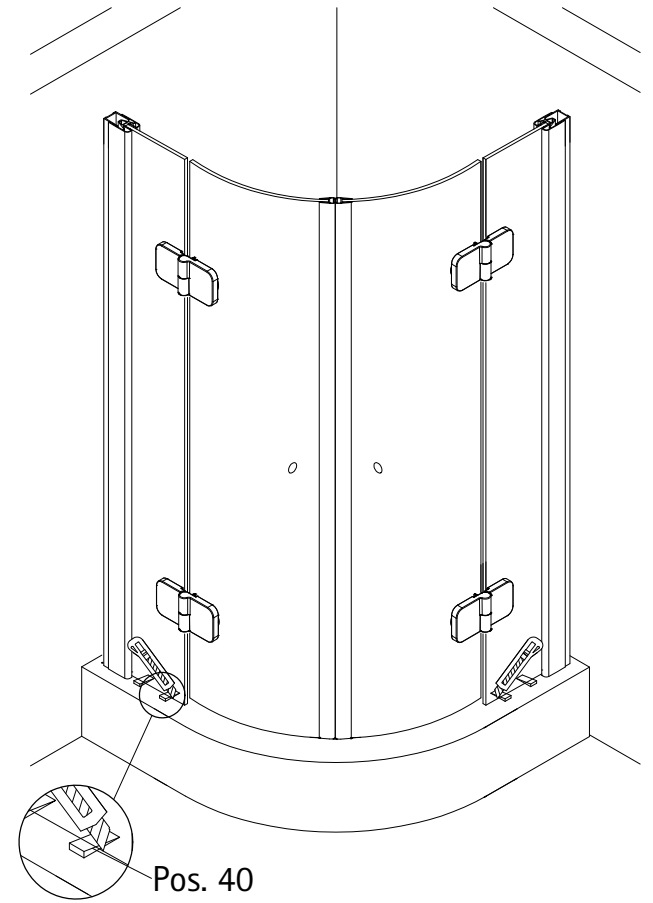

# 1109-13

Pos.	Bezeichnung	Ersatzteil-Nr.	Preis	Pos.	Bezeichnung	Ersatzteil-Nr.	Preis
1	2x Wandanschlussprofil	E79230	Stück 86,95 €	16.4	4x Sicherungsschraube		
2.1	1x Festelement rechts			16.9	4x Abdeckkappe Scharnier	E100217-2	Set 22,95 €
2.2	1x Festelement links			17	2x Magnetprofil 90°	E100056-6	Set 54,95 €
6	2x Dichtung vertikal	E100072-6	Stück 24,95 €	18*	12x Senkkopfschraube 4,2 x 45 mm		
7.1	1x Türelement rechts			19*	12x Dübel S6		
7.2	1x Türelement links			20	1x Wasserleiste (inkl. Pos. 21) (Radius 550)	E100051-4-550	Stück 35,95 €
8#	2x Knopfgriff rund	E100140-1	Stück 32,95 €	20	1x Wasserleiste (inkl. Pos. 21) (Radius 500)	E100051-4-500	Stück 35,95 €
	2x Stangengriff groß	E100140-6	Stück 82,95 €	21	1x Klebestreifen		
11*	6x Abdeckkappe für Kappenschraube			22	2x Stabilisationsbügel komplett	E100320	Stück 46,95 €
12*	6x Kappenschraube 3,5 x 9,5 mm			25	2x Abdeckkappe	E79205-4	Set 11,95 €
13	1x Wasserabweisprofil, links	E100059-6-4-L	Stück 23,00 €	27	4x Montagehilfe	E100201	Set 12,00 €
14	1x Wasserabweisprofil, rechts	E100059-6-4-R	Stück 23,00 €	37	2x Wasserleistenendkappe	E100211-11	Set 9,95 €
15	2x Einschubdichtung	E100067-145-10	Stück 14,95 €	40	1x Silikonkeile (6 Stück)	E100203	Set 16,95 €
16#	2x Scharnier komplett eckig, rechts	E100290-R-12	Stück 102,00 €				
	2x Scharnier komplett eckig, links	E100290-L-12	Stück 102,00 €				
	2x Scharnier komplett halbkreis, rechts	E100290-R-32	Stück 102,00 €				
	2x Scharnier komplett halbkreis, links	E100290-L-32	Stück 102,00 €				
	2x Scharnier komplett oval, rechts	E100290-R-7	Stück 102,00 €				
	2x Scharnier komplett oval, links	E100290-L-7	Stück 102,00 €				
					* Schrauben- und Abdeckkappenset	E79200-24	16,95 €
					# optional		

8

9

10

11

12

13

14

15