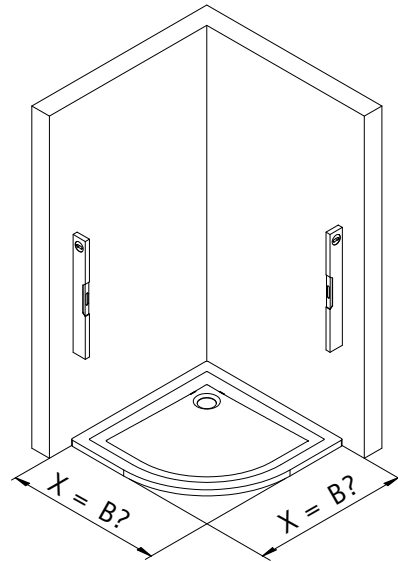

# 1109-13

Pos.	Bezeichnung	Ersatzteil-Nr.	Preis	Pos.	Bezeichnung	Ersatzteil-Nr.	Preis
1	2x Wandanschlussprofil	E79230	Stück 86,95 €	16.4	4x Sicherungsschraube		
2.1	1x Festelement rechts			16.9	4x Abdeckkappe Scharnier	E100217-2	Set 22,95 €
2.2	1x Festelement links			17	2x Magnetprofil 90°	E100056-6	Set 54,95 €
6	2x Dichtung vertikal	E100072-6	Stück 24,95 €	18*	12x Senkkopfschraube 4,2 x 45 mm		
7.1	1x Türelement rechts			19*	12x Dübel S6		
7.2	1x Türelement links			20	1x Wasserleiste (inkl. Pos. 21) (Radius 550)	E100051-4-550	Stück 35,95 €
8#	2x Knopfgriff rund	E100140-1	Stück 32,95 €	20	1x Wasserleiste (inkl. Pos. 21) (Radius 500)	E100051-4-500	Stück 35,95 €
	2x Stangengriff groß	E100140-6	Stück 82,95 €	21	1x Klebestreifen		
11*	6x Abdeckkappe für Kappenschraube			22	2x Stabilisationsbügel komplett	E100320	Stück 46,95 €
12*	6x Kappenschraube 3,5 x 9,5 mm			25	2x Abdeckkappe	E79205-4	Set 11,95 €
13	1x Wasserabweisprofil, links	E100059-6-4-L	Stück 23,00 €	27	4x Montagehilfe	E100201	Set 12,00 €
14	1x Wasserabweisprofil, rechts	E100059-6-4-R	Stück 23,00 €	37	2x Wasserleistenendkappe	E100211-11	Set 9,95 €
15	2x Einschubdichtung	E100067-145-10	Stück 14,95 €	40	1x Silikonkeile (6 Stück)	E100203	Set 16,95 €
16#	2x Scharnier komplett eckig, rechts	E100290-R-12	Stück 102,00 €				
	2x Scharnier komplett eckig, links	E100290-L-12	Stück 102,00 €				
	2x Scharnier komplett halbkreis, rechts	E100290-R-32	Stück 102,00 €				
	2x Scharnier komplett halbkreis, links	E100290-L-32	Stück 102,00 €				
	2x Scharnier komplett oval, rechts	E100290-R-7	Stück 102,00 €				
	2x Scharnier komplett oval, links	E100290-L-7	Stück 102,00 €				
					* Schrauben- und Abdeckkappenset	E79200-24	16,95 €
					# optional		

1

A	B
800 mm	785 - 805 mm
900 mm	885 - 905 mm
1000 mm	985 - 1005 mm

2

1

Pos. 1

2

Ø 6 mm

3