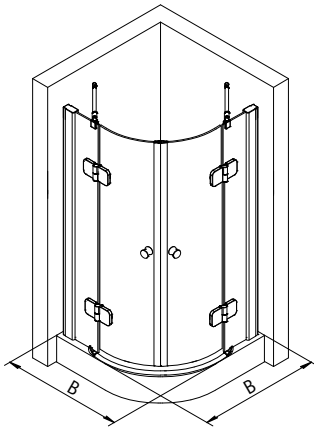

- Montageanleitung
- Assembly instructions
- Notice de montage
- Montagehandleiding
- Návod na montáž
- Instrucțiune de montaj
- Navodila za namestitev
- Installationstruktioener

# 1109-13

Pos.	Bezeichnung	Ersatzteil-Nr.	Preis	Pos.	Bezeichnung	Ersatzteil-Nr.	Preis
1	2x Wandanschlussprofil	E79230	Stück 86,95 €	16.4	4x Sicherungsschraube		
2.1	1x Festelement rechts			16.9	4x Abdeckkappe Scharnier	E100217-2	Set 22,95 €
2.2	1x Festelement links			17	2x Magnetprofil 90°	E100056-6	Set 54,95 €
6	2x Dichtung vertikal	E100072-6	Stück 24,95 €	18*	12x Senkkopfschraube 4,2 x 45 mm		
7.1	1x Türelement rechts			19*	12x Dübel S6		
7.2	1x Türelement links			20	1x Wasserleiste (inkl. Pos. 21) (Radius 550)	E100051-4-550	Stück 35,95 €
8#	2x Knopfgriff rund	E100140-1	Stück 32,95 €	20	1x Wasserleiste (inkl. Pos. 21) (Radius 500)	E100051-4-500	Stück 35,95 €
	2x Stangengriff groß	E100140-6	Stück 82,95 €	21	1x Klebestreifen		
11*	6x Abdeckkappe für Kappenschraube			22	2x Stabilisationsbügel komplett	E100320	Stück 46,95 €
12*	6x Kappenschraube 3,5 x 9,5 mm			25	2x Abdeckkappe	E79205-4	Set 11,95 €
13	1x Wasserabweisprofil, links	E100059-6-4-L	Stück 23,00 €	27	4x Montagehilfe	E100201	Set 12,00 €
14	1x Wasserabweisprofil, rechts	E100059-6-4-R	Stück 23,00 €	37	2x Wasserleistenendkappe	E100211-11	Set 9,95 €
15	2x Einschubdichtung	E100067-145-10	Stück 14,95 €	40	1x Silikonkeile (6 Stück)	E100203	Set 16,95 €
16#	2x Scharnier komplett eckig, rechts	E100290-R-12	Stück 102,00 €				
	2x Scharnier komplett eckig, links	E100290-L-12	Stück 102,00 €				
	2x Scharnier komplett halbkreis, rechts	E100290-R-32	Stück 102,00 €				
	2x Scharnier komplett halbkreis, links	E100290-L-32	Stück 102,00 €				
	2x Scharnier komplett oval, rechts	E100290-R-7	Stück 102,00 €				
	2x Scharnier komplett oval, links	E100290-L-7	Stück 102,00 €				
					* Schrauben- und Abdeckkappenset	E79200-24	16,95 €
					# optional		

1

A	B
800 mm	785 - 805 mm
900 mm	885 - 905 mm
1000 mm	985 - 1005 mm

2

1

Pos. 1

2

Ø 6 mm

3