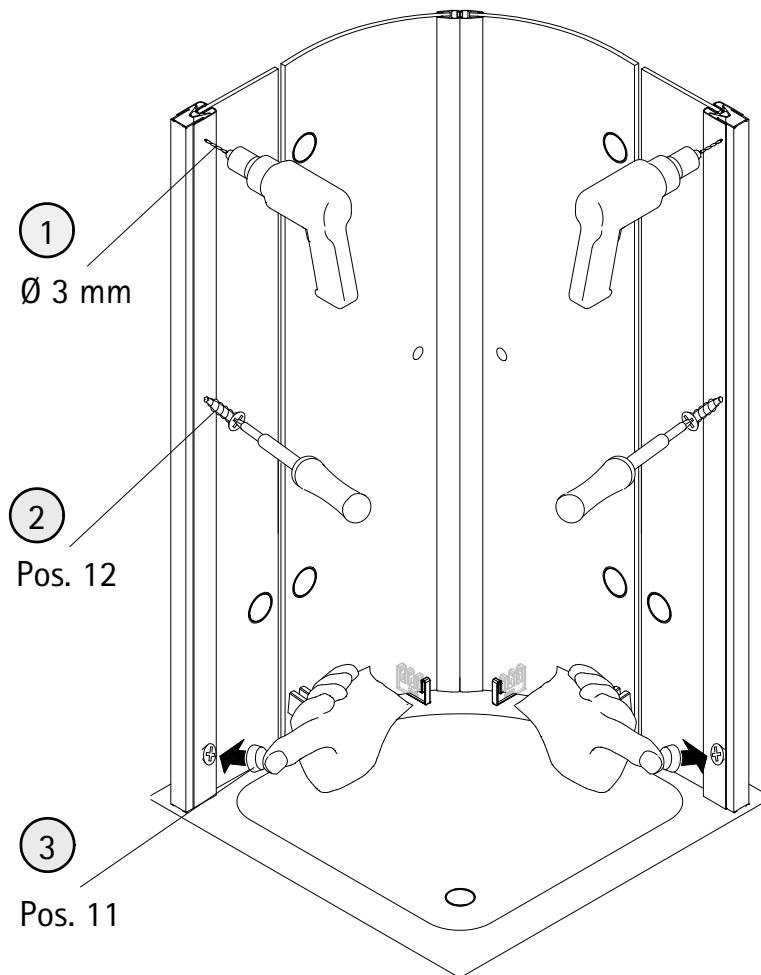

# 1109-13

Pos.	Bezeichnung	Ersatzteil-Nr.	Preis	Pos.	Bezeichnung	Ersatzteil-Nr.	Preis
1	2x Wandanschlussprofil	E79230	Stück 86,95 €	16.4	4x Sicherungsschraube		
2.1	1x Festelement rechts			16.9	4x Abdeckkappe Scharnier	E100217-2	Set 22,95 €
2.2	1x Festelement links			17	2x Magnetprofil 90°	E100056-6	Set 54,95 €
6	2x Dichtung vertikal	E100072-6	Stück 24,95 €	18*	12x Senkkopfschraube 4,2 x 45 mm		
7.1	1x Türelement rechts			19*	12x Dübel S6		
7.2	1x Türelement links			20	1x Wasserleiste (inkl. Pos. 21) (Radius 550)	E100051-4-550	Stück 35,95 €
8#	2x Knopfgriff rund	E100140-1	Stück 32,95 €	20	1x Wasserleiste (inkl. Pos. 21) (Radius 500)	E100051-4-500	Stück 35,95 €
	2x Stangengriff groß	E100140-6	Stück 82,95 €	21	1x Klebestreifen		
11*	6x Abdeckkappe für Kappenschraube			22	2x Stabilisationsbügel komplett	E100320	Stück 46,95 €
12*	6x Kappenschraube 3,5 x 9,5 mm			25	2x Abdeckkappe	E79205-4	Set 11,95 €
13	1x Wasserabweisprofil, links	E100059-6-4-L	Stück 23,00 €	27	4x Montagehilfe	E100201	Set 12,00 €
14	1x Wasserabweisprofil, rechts	E100059-6-4-R	Stück 23,00 €	37	2x Wasserleistenendkappe	E100211-11	Set 9,95 €
15	2x Einschubdichtung	E100067-145-10	Stück 14,95 €	40	1x Silikonkeile (6 Stück)	E100203	Set 16,95 €
16#	2x Scharnier komplett eckig, rechts	E100290-R-12	Stück 102,00 €				
	2x Scharnier komplett eckig, links	E100290-L-12	Stück 102,00 €				
	2x Scharnier komplett halbkreis, rechts	E100290-R-32	Stück 102,00 €				
	2x Scharnier komplett halbkreis, links	E100290-L-32	Stück 102,00 €				
	2x Scharnier komplett oval, rechts	E100290-R-7	Stück 102,00 €				
	2x Scharnier komplett oval, links	E100290-L-7	Stück 102,00 €				
					* Schrauben- und Abdeckkappenset	E79200-24	16,95 €
					# optional		

1

A	B
800 mm	785 - 805 mm
900 mm	885 - 905 mm
1000 mm	985 - 1005 mm

2

1

Pos. 1

2

Ø 6 mm

3

8

9

10

11

12

13

14

15