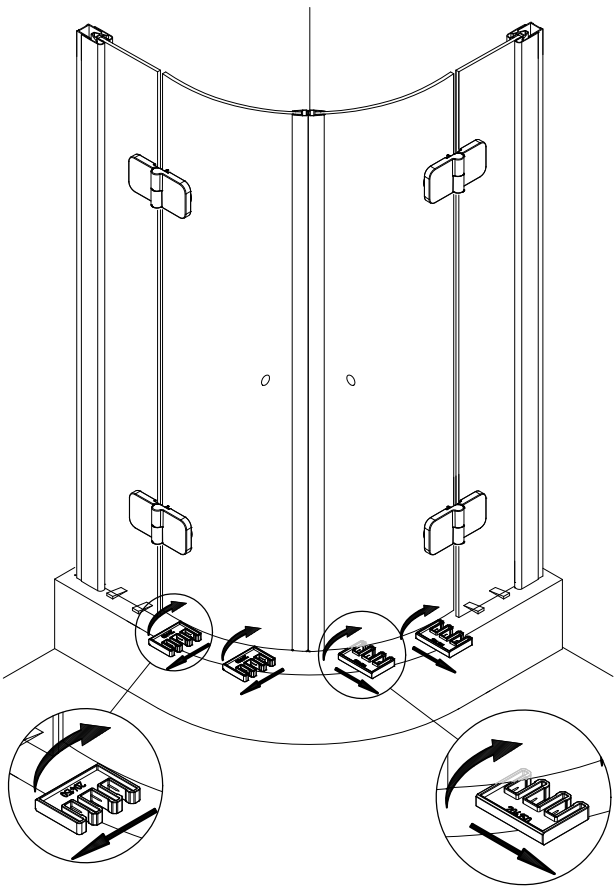

# 1109-13

Pos.	Bezeichnung	Ersatzteil-Nr.	Preis	Pos.	Bezeichnung	Ersatzteil-Nr.	Preis
1	2x Wandanschlussprofil	E79230	Stück 86,95 €	16.4	4x Sicherungsschraube		
2.1	1x Festelement rechts			16.9	4x Abdeckkappe Scharnier	E100217-2	Set 22,95 €
2.2	1x Festelement links			17	2x Magnetprofil 90°	E100056-6	Set 54,95 €
6	2x Dichtung vertikal	E100072-6	Stück 24,95 €	18*	12x Senkkopfschraube 4,2 x 45 mm		
7.1	1x Türelement rechts			19*	12x Dübel S6		
7.2	1x Türelement links			20	1x Wasserleiste (inkl. Pos. 21) (Radius 550)	E100051-4-550	Stück 35,95 €
8#	2x Knopfgriff rund	E100140-1	Stück 32,95 €	20	1x Wasserleiste (inkl. Pos. 21) (Radius 500)	E100051-4-500	Stück 35,95 €
	2x Stangengriff groß	E100140-6	Stück 82,95 €	21	1x Klebestreifen		
11*	6x Abdeckkappe für Kappenschraube			22	2x Stabilisationsbügel komplett	E100320	Stück 46,95 €
12*	6x Kappenschraube 3,5 x 9,5 mm			25	2x Abdeckkappe	E79205-4	Set 11,95 €
13	1x Wasserabweisprofil, links	E100059-6-4-L	Stück 23,00 €	27	4x Montagehilfe	E100201	Set 12,00 €
14	1x Wasserabweisprofil, rechts	E100059-6-4-R	Stück 23,00 €	37	2x Wasserleistenendkappe	E100211-11	Set 9,95 €
15	2x Einschubdichtung	E100067-145-10	Stück 14,95 €	40	1x Silikonkeile (6 Stück)	E100203	Set 16,95 €
16#	2x Scharnier komplett eckig, rechts	E100290-R-12	Stück 102,00 €				
	2x Scharnier komplett eckig, links	E100290-L-12	Stück 102,00 €				
	2x Scharnier komplett halbkreis, rechts	E100290-R-32	Stück 102,00 €				
	2x Scharnier komplett halbkreis, links	E100290-L-32	Stück 102,00 €				
	2x Scharnier komplett oval, rechts	E100290-R-7	Stück 102,00 €				
	2x Scharnier komplett oval, links	E100290-L-7	Stück 102,00 €				
					* Schrauben- und Abdeckkappenset	E79200-24	16,95 €
					# optional		

1

A	B
800 mm	785 - 805 mm
900 mm	885 - 905 mm
1000 mm	985 - 1005 mm

2

1

Pos. 1

2

Ø 6 mm

3

8

9

10

11

12

13

14

15