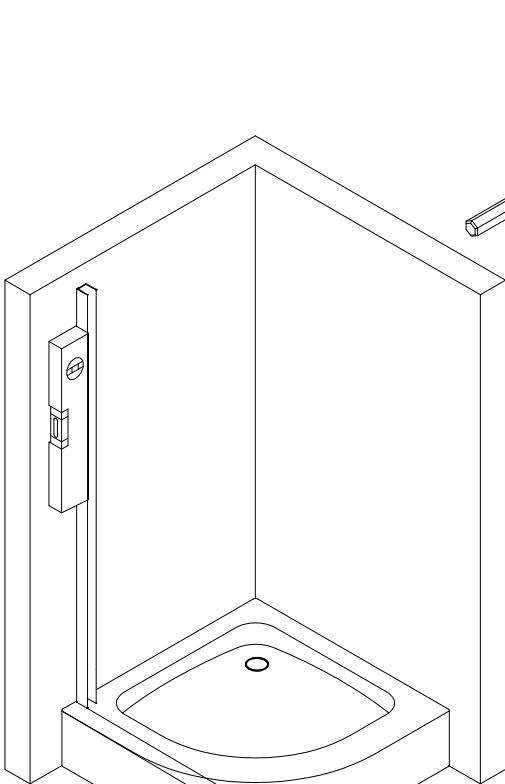

# 1109-13

Pos.	Bezeichnung	Ersatzteil-Nr.	Preis	Pos.	Bezeichnung	Ersatzteil-Nr.	Preis
1	2x Wandanschlussprofil	E79230	Stück 86,95 €	16.4	4x Sicherungsschraube		
2.1	1x Festelement rechts			16.9	4x Abdeckkappe Scharnier	E100217-2	Set 22,95 €
2.2	1x Festelement links			17	2x Magnetprofil 90°	E100056-6	Set 54,95 €
6	2x Dichtung vertikal	E100072-6	Stück 24,95 €	18*	12x Senkkopfschraube 4,2 x 45 mm		
7.1	1x Türelement rechts			19*	12x Dübel S6		
7.2	1x Türelement links			20	1x Wasserleiste (inkl. Pos. 21) (Radius 550)	E100051-4-550	Stück 35,95 €
8#	2x Knopfgriff rund	E100140-1	Stück 32,95 €	20	1x Wasserleiste (inkl. Pos. 21) (Radius 500)	E100051-4-500	Stück 35,95 €
	2x Stangengriff groß	E100140-6	Stück 82,95 €	21	1x Klebestreifen		
11*	6x Abdeckkappe für Kappenschraube			22	2x Stabilisationsbügel komplett	E100320	Stück 46,95 €
12*	6x Kappenschraube 3,5 x 9,5 mm			25	2x Abdeckkappe	E79205-4	Set 11,95 €
13	1x Wasserabweisprofil, links	E100059-6-4-L	Stück 23,00 €	27	4x Montagehilfe	E100201	Set 12,00 €
14	1x Wasserabweisprofil, rechts	E100059-6-4-R	Stück 23,00 €	37	2x Wasserleistenendkappe	E100211-11	Set 9,95 €
15	2x Einschubdichtung	E100067-145-10	Stück 14,95 €	40	1x Silikonkeile (6 Stück)	E100203	Set 16,95 €
16#	2x Scharnier komplett eckig, rechts	E100290-R-12	Stück 102,00 €				
	2x Scharnier komplett eckig, links	E100290-L-12	Stück 102,00 €				
	2x Scharnier komplett halbkreis, rechts	E100290-R-32	Stück 102,00 €				
	2x Scharnier komplett halbkreis, links	E100290-L-32	Stück 102,00 €				
	2x Scharnier komplett oval, rechts	E100290-R-7	Stück 102,00 €				
	2x Scharnier komplett oval, links	E100290-L-7	Stück 102,00 €				
					* Schrauben- und Abdeckkappenset	E79200-24	16,95 €
					# optional		

1

A	B
800 mm	785 - 805 mm
900 mm	885 - 905 mm
1000 mm	985 - 1005 mm

2

1

Pos. 1

2

Ø 6 mm

3