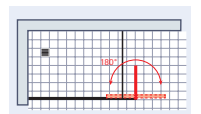

Erweiterung für bestehende 8 mm Duschwände Walk In

- Sicherheitsglas (ESG) inklusive fixil
- Höhe: 2000 mm, Breite: 400 mm