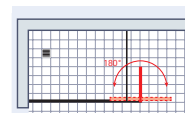

Walk In mit beweglichem Element

239,- EUR