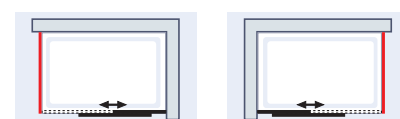

Toura Schiebetür Rollen unten, Anschlag links

Toura Walk In Schiebetür Rollen unten

Toura Schiebetür Rollen unten

- Rollen an der unteren Laufschiene für mehr Freiraum nach oben
- 8 mm starkes Sicherheitsglas (ESG) inklusive fixil
- Höhe: 2000 mm
mit Stabilisationsbügel: 2015 mm

Schiebetür
Rollen unten

Walk In
Rollen unten

Art.-Nr.	EAN	Anschlag	Duschwannen- größe mm	Duschwannen- einbaumaß mm	Elementmaß mm	Einstiegsbreite mm	EUR
Schiebetür mit Rollen unten in Nische							
EP6675100-3 41 500 29	4060991060786	rechts	1000	985 - 1005	985 - 1005	398	699,00
EP6675100-5 41 500 29	4060991060793	links	1000	985 - 1005	985 - 1005	398	699,00
EP6675120-3 41 500 29	4060991060809	rechts	1200	1185 - 1205	1185 - 1205	498	799,00
EP6675120-5 41 500 29	4060991060199	links	1200	1185 - 1205	1185 - 1205	498	799,00
Walk In Schiebetür mit Rollen unten							
EP66755120-3 41 500 29	4060991060816	rechts	1200	1185 - 1205	1185 - 1205	498	799,00
EP66755120-5 41 500 29	4060991060823	links	1200	1185 - 1205	1185 - 1205	498	799,00

Toura Schiebetür Rollen unten inklusive Seitenwand

Toura Schiebetür Rollen unten inklusive Seitenwand

- Rollen an der unteren Laufschiene für mehr Freiraum nach oben
- 8 mm starkes Sicherheitsglas (ESG) inklusive fixil
- Höhe: 2000 mm
mit Stabilisationsbügel: 2015 mm

Schiebetür
Rollen unten inkl.
Seitenwand
Version -3

Schiebetür
Rollen unten inkl.
Seitenwand
Version -5

Art.-Nr.	EAN	Tür/ Seitenwand	Duschwannen- größe mm	Duschwannen- einbaumaß mm	Elementmaß mm	Einstiegsbreite	EUR
Schiebetür Rollen unten inklusive Seitenwand							
EP66771280-3 41 500 29	4060991060830	rechts/links	800x1200	785-805 / 1185-1205	744-764 / 1174-1194	467	1099,00
EP66771280-5 41 500 29	4060991060847	links/rechts	1200x800	1185-1205 / 785-805	1174-1194 / 744-764	467	1099,00
EP66771290-3 41 500 29	4060991060854	rechts/links	900x1200	885-905 / 1185-1205	844-864 / 1174-1194	467	1099,00
EP66771290-5 41 500 29	4060991060861	links/rechts	1200x900	1185-1205 / 885-905	1174-1194 / 844-864	467	1099,00