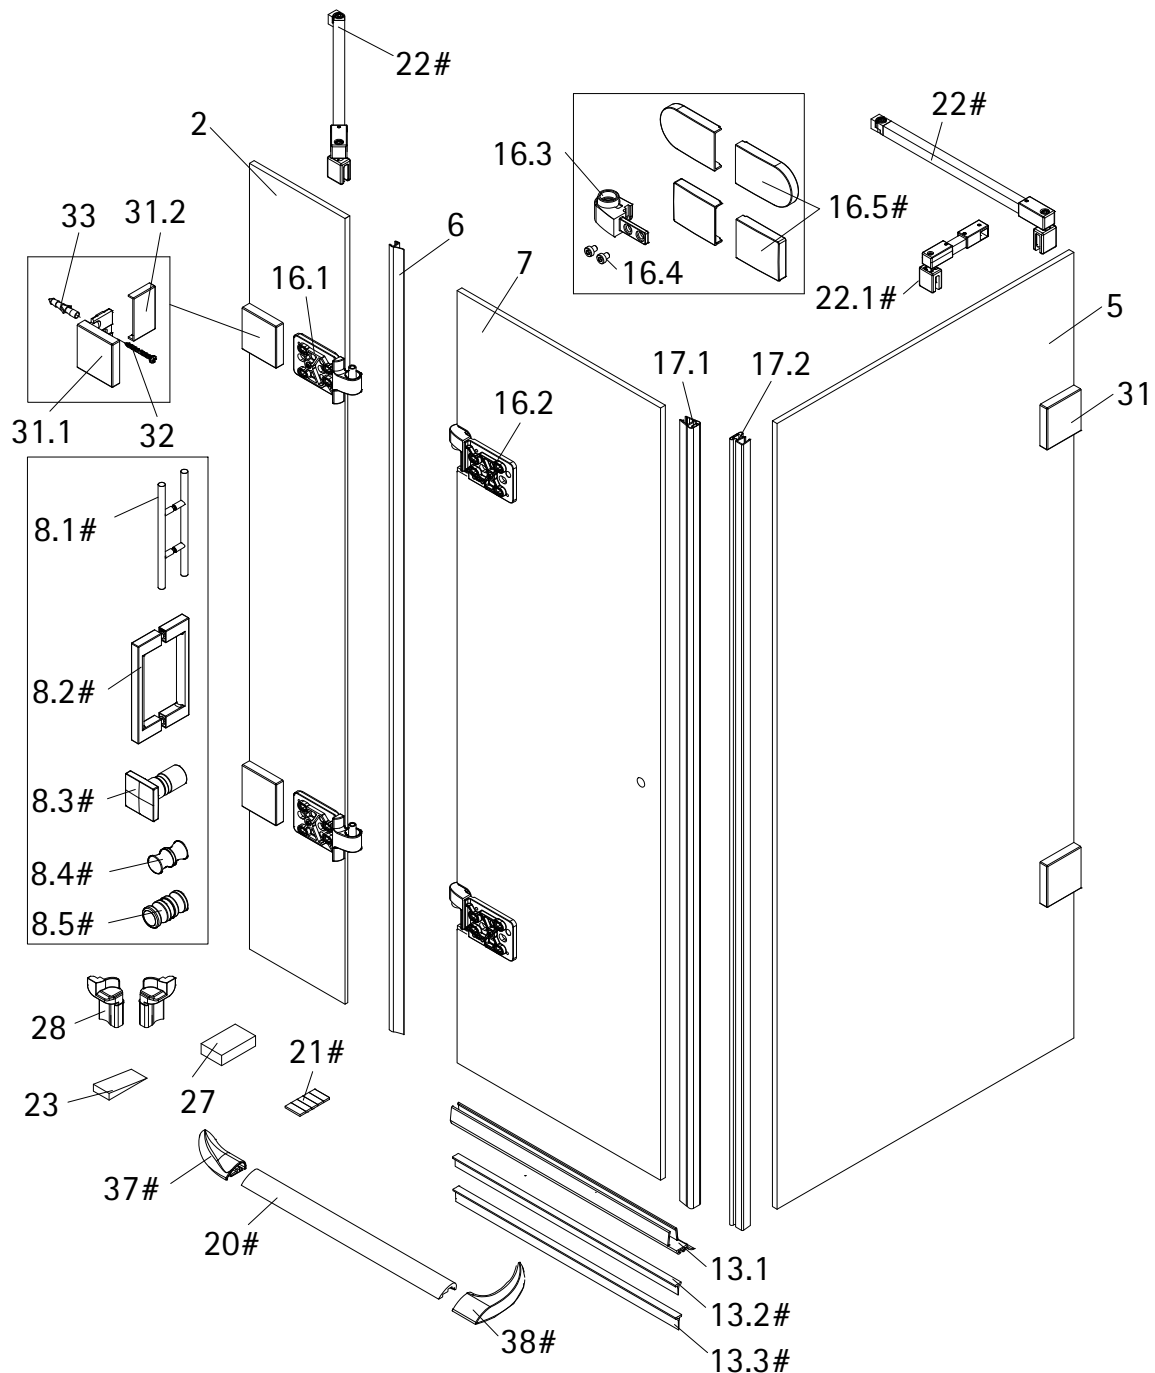

- Montageanleitung
- Assembly instructions
- Notice de montage
- Montagehandleiding
- Návod na montáž
- Instrucțiune de montaj
- Navodila za namestitev
- Installationstruktioneer

1801-6

Pos.	Bezeichnung	Ersatzteil-Nr.	Preis	Pos.	Bezeichnung	Ersatzteil-Nr.	Preis
2	1x Festelement			16.9	4x Abdeckkappe Scharnier	E100217-2	Set 22,95 €
5	1x Seitenteil			17.1	1x Magnetprofil 90°	} E100060-8	Set 54,95 €
6	1x Dichtung vertikal	E100065-8	Stück 24,95 €	17.2	1x Magnetprofil 270°		
7	1x Tür			20#	1x Wasserleiste (inkl. Pos. 21)	E100050	Stück 30,00 €
8.1#	1x Stangengriff	E100140-6	Stück 82,95 €	21#	1x Klebstreifen		
8.2#	1x Bügelgriff eckig	E100140-59	Stück 82,95 €	22#	2x Stabilisationsbügel eckig komplett	E100340	Stück 66,00 €
8.3#	1x Knopfgriff eckig/rund	E100140-9	Stück 32,95 €	22.1#	1x Kreuzverstrebung eckig, ab Größe 900mm	E100342	Stück 56,95 €
8.4#	1x Knopfgriff rund	E100140-1	Stück 32,95 €	22#	2x Stabilisationsbügel rund komplett	E100320	Stück 46,95 €
8.5#	1x Griff mit Puffer	E100140-45	Stück 32,95 €	22.1#	1x Kreuzverstrebung rund, ab Größe 900mm	E100322	Stück 36,95 €
13.1	1x Wasserabweisprofil	E100058-8	Stück 23,00 €	23	1x Silikonkeil (6 Stück)	E100320	Set 16,95 €
13.2#	1x Einschubdichtung 10,5 mm	E100057-105-10	Stück 14,95 €	27	2x Montagehilfe	E100201-3	Set 12,00 €
13.3#	1x Einschubdichtung 14,5 mm	E100067-145-10	Stück 14,95 €	28	2x Scheibenschutz		
16#	2x Scharnier komplett, rechts eckig	E100290-R-35-8	Stück 102,00 €	31	4x Winkel innenbündig	E100315-1	Stück 86,00 €
	2x Scharnier komplett, links eckig	E100290-L-35-8	Stück 102,00 €	31.1	4x Winkel		
	2x Scharnier komplett, rechts rund	E100290-R-36-8	Stück 102,00 €	31.2	4x Blende für Winkel		
	2x Scharnier komplett, links rund	E100290-L-36-8	Stück 102,00 €	32	4x Linsenkopfschraube 4,8 x 60 mm		
16.1	2x Scharnier Festteil			33	4x Dübel S8		
16.2	2x Scharnier Türteil			37#	1x Wasserleistenendkappe 180° (inkl. Pos. 38)	E100211-7	Set 9,95 €
16.3	2x Aushebesicherung			38#	1x Wasserleistenendkappe 90°		
16.4	4x Zylinderschraube M4 x 5 mm						
16.5#	4x Scharnier Blende, eckig	E100293-35	Stück 20,95 €		#optional		
	4x Scharnier Blende, rund	E100293-36	Stück 20,95 €				