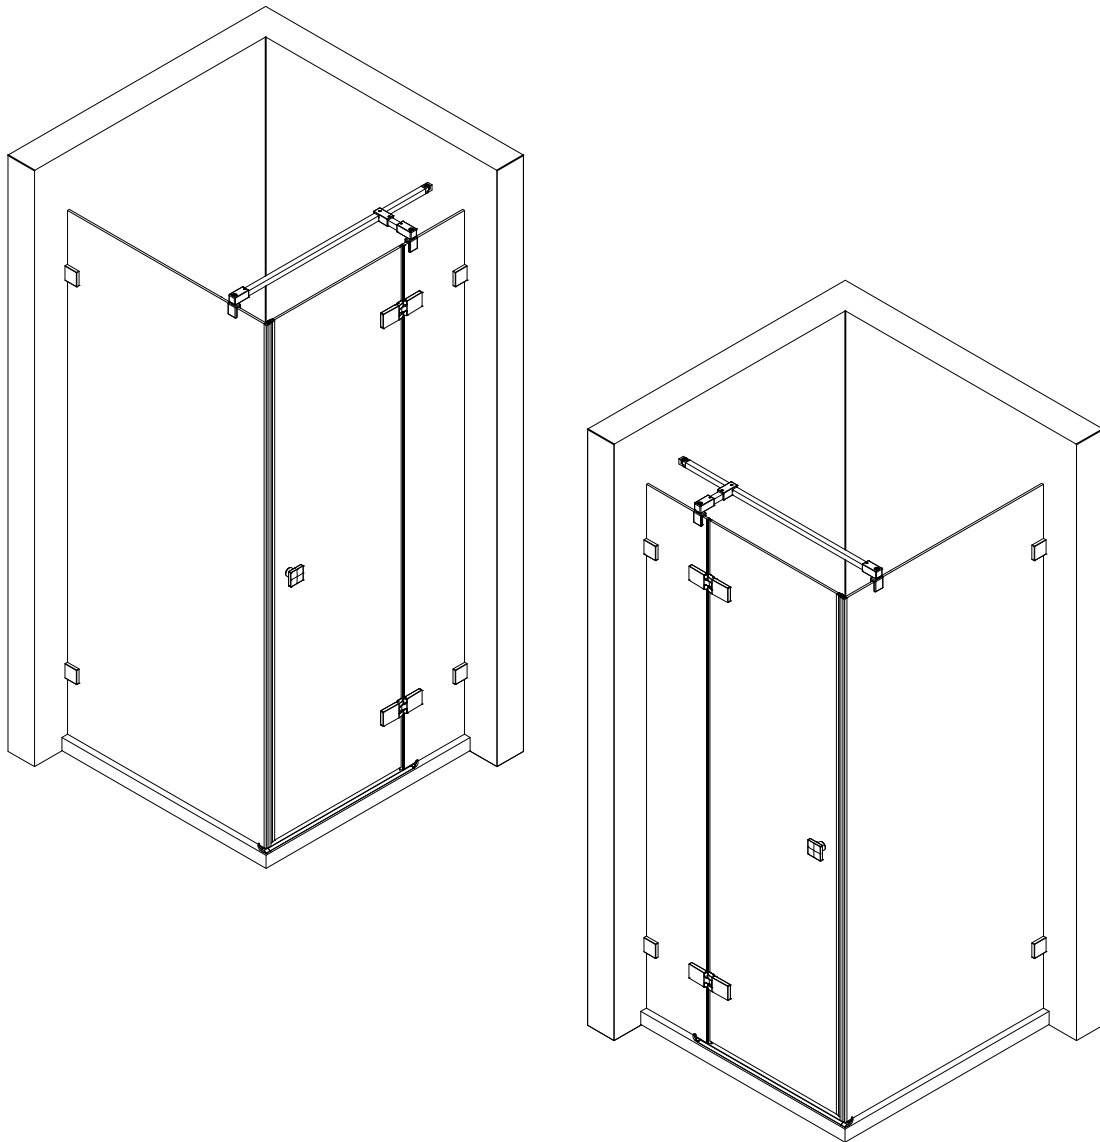

- Montageanleitung
- Assembly instructions
- Notice de montage
- Montagehandleiding
- Návod na montáž
- Instrucțiune de montaj
- Navodila za namestitev
- Installationstruktioneer

1801-6

Pos.	Bezeichnung	Ersatzteil-Nr.	Preis	Pos.	Bezeichnung	Ersatzteil-Nr.	Preis
2	1x Festelement			16.9	4x Abdeckkappe Scharnier	E100217-2	Set 22,95 €
5	1x Seitenteil			17.1	1x Magnetprofil 90°	} E100060-8	Set 54,95 €
6	1x Dichtung vertikal	E100065-8	Stück 24,95 €	17.2	1x Magnetprofil 270°		
7	1x Tür			20#	1x Wasserleiste (inkl. Pos. 21)	E100050	Stück 30,00 €
8.1#	1x Stangengriff	E100140-6	Stück 82,95 €	21#	1x Klebstreifen		
8.2#	1x Bügelgriff eckig	E100140-59	Stück 82,95 €	22#	2x Stabilisationsbügel eckig komplett	E100340	Stück 66,00 €
8.3#	1x Knopfgriff eckig/rund	E100140-9	Stück 32,95 €	22.1#	1x Kreuzverstrebung eckig, ab Größe 900mm	E100342	Stück 56,95 €
8.4#	1x Knopfgriff rund	E100140-1	Stück 32,95 €	22#	2x Stabilisationsbügel rund komplett	E100320	Stück 46,95 €
8.5#	1x Griff mit Puffer	E100140-45	Stück 32,95 €	22.1#	1x Kreuzverstrebung rund, ab Größe 900mm	E100322	Stück 36,95 €
13.1	1x Wasserabweisprofil	E100058-8	Stück 23,00 €	23	1x Silikonkeil (6 Stück)	E100320	Set 16,95 €
13.2#	1x Einschubdichtung 10,5 mm	E100057-105-10	Stück 14,95 €	27	2x Montagehilfe	E100201-3	Set 12,00 €
13.3#	1x Einschubdichtung 14,5 mm	E100067-145-10	Stück 14,95 €	28	2x Scheibenschutz		
16#	2x Scharnier komplett, rechts eckig	E100290-R-35-8	Stück 102,00 €	31	4x Winkel innenbündig	E100315-1	Stück 86,00 €
	2x Scharnier komplett, links eckig	E100290-L-35-8	Stück 102,00 €	31.1	4x Winkel		
	2x Scharnier komplett, rechts rund	E100290-R-36-8	Stück 102,00 €	31.2	4x Blende für Winkel		
	2x Scharnier komplett, links rund	E100290-L-36-8	Stück 102,00 €	32	4x Linsenkopfschraube 4,8 x 60 mm		
16.1	2x Scharnier Festteil			33	4x Dübel S8		
16.2	2x Scharnier Türteil			37#	1x Wasserleistenendkappe 180° (inkl. Pos. 38)	E100211-7	Set 9,95 €
16.3	2x Aushebesicherung			38#	1x Wasserleistenendkappe 90°		
16.4	4x Zylinderschraube M4 x 5 mm						
16.5#	4x Scharnier Blende, eckig	E100293-35	Stück 20,95 €		#optional		
	4x Scharnier Blende, rund	E100293-36	Stück 20,95 €				