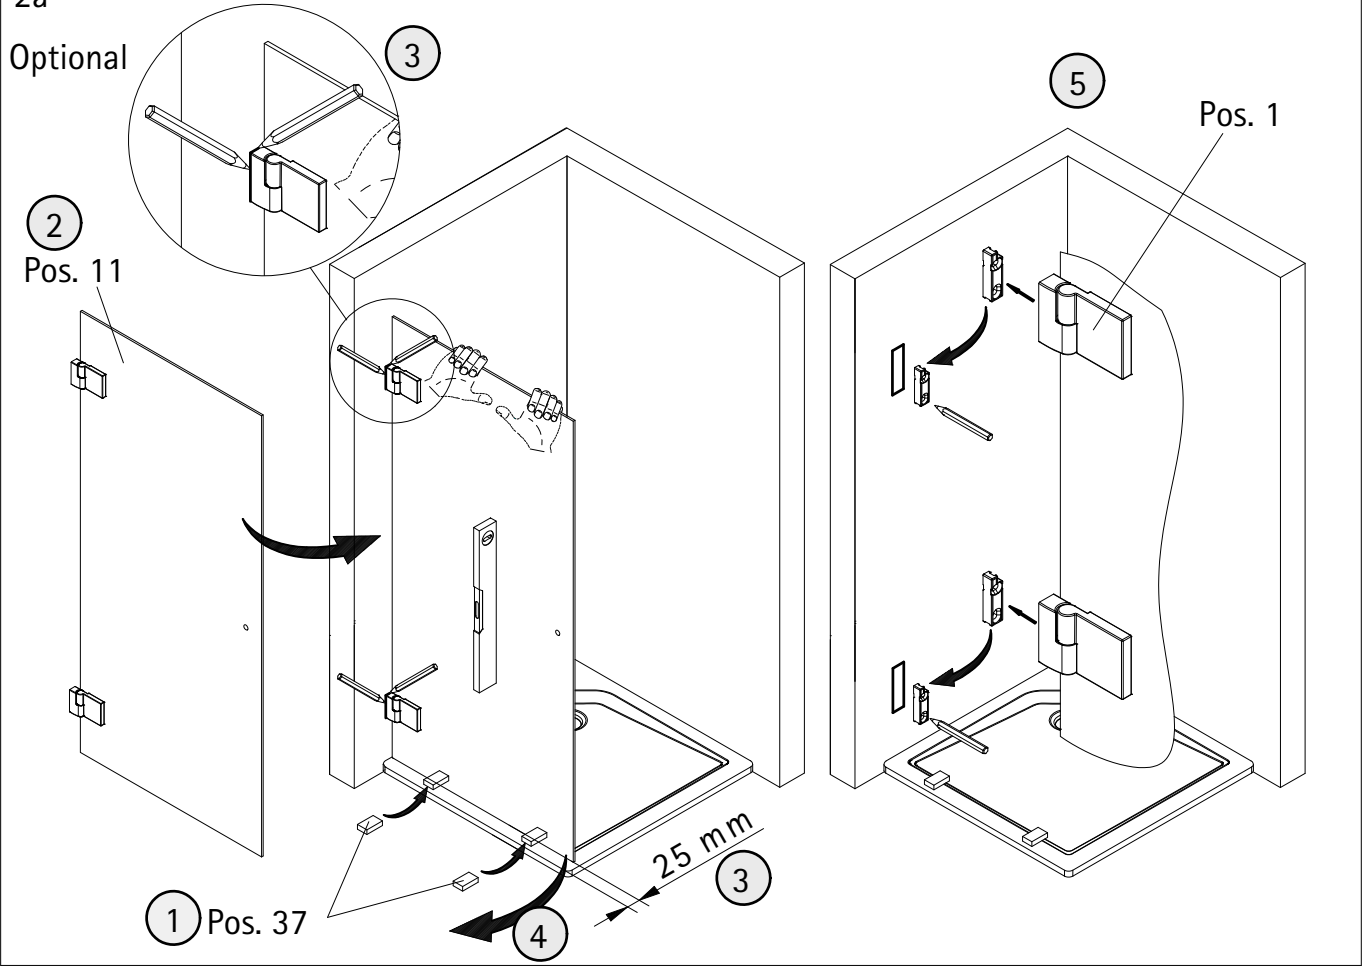

2a

Optional