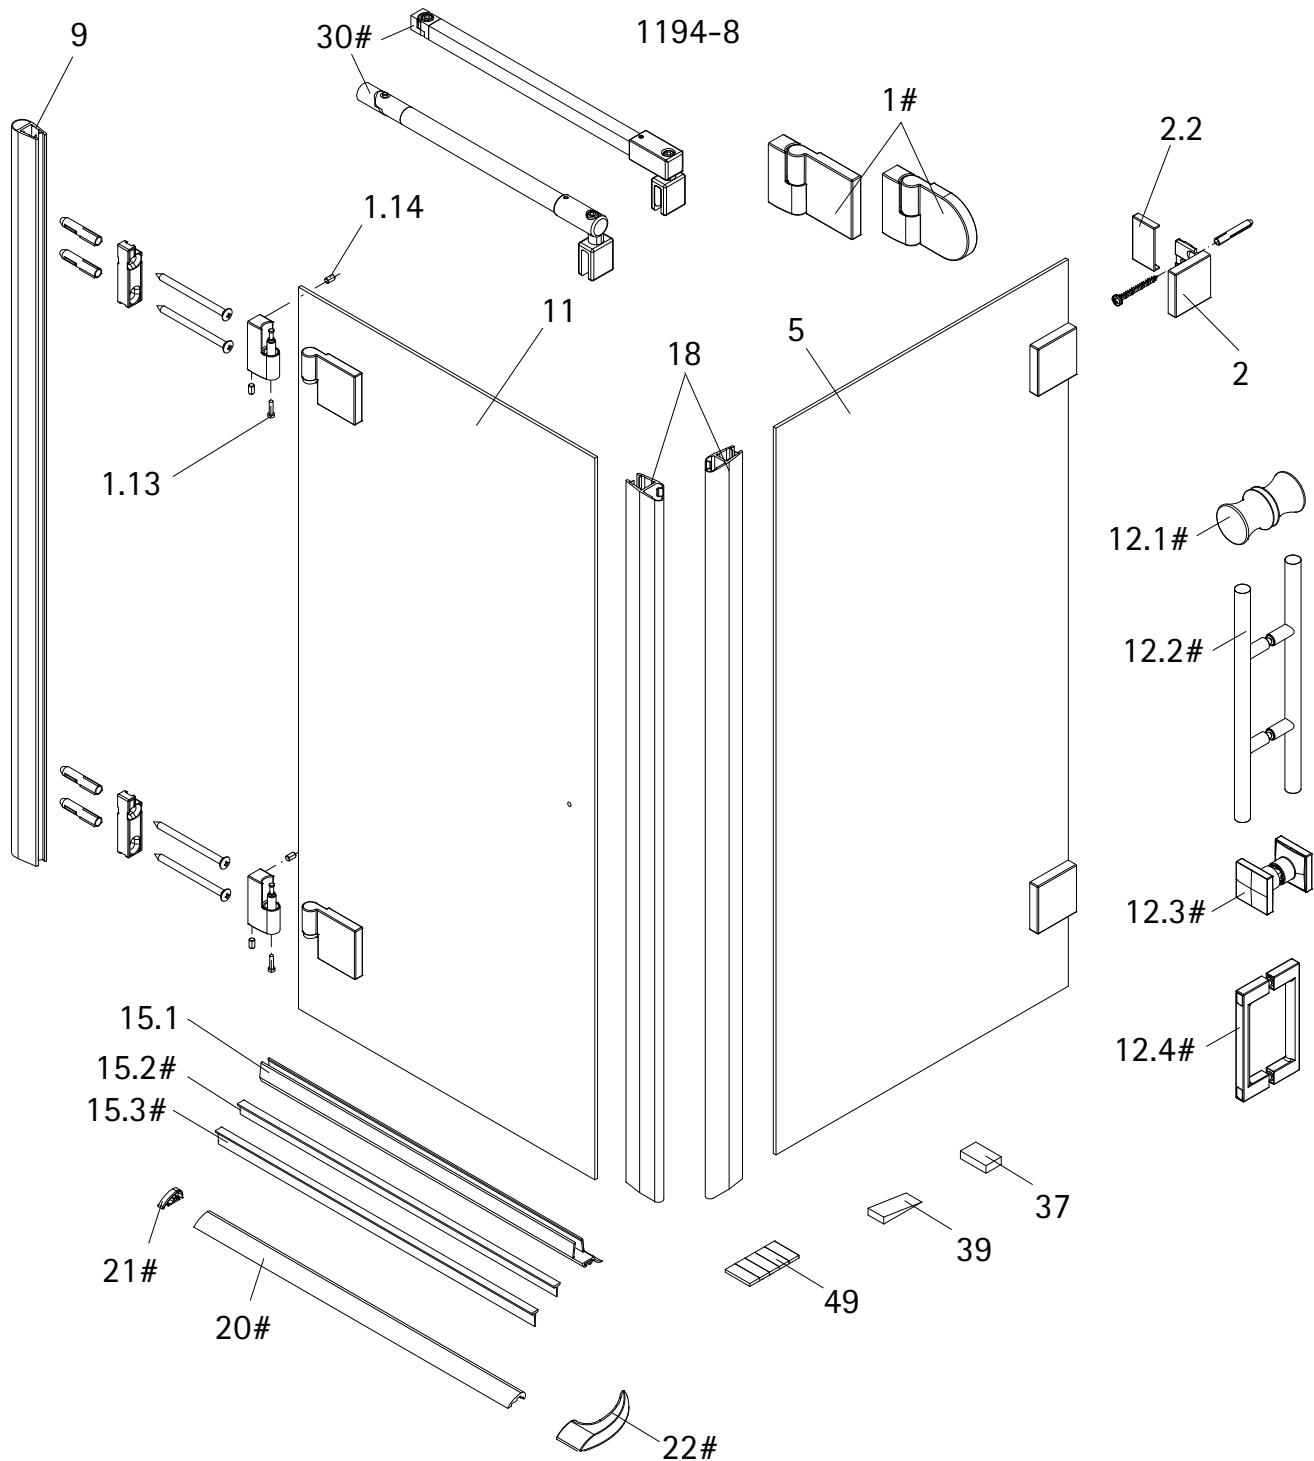

- Montageanleitung
- Assembly instructions
- Notice de montage
- Montagehandleiding
- Návod na montáž
- Instrucțiune de montaj
- Navodila za namestitev
- Installationstruktioneer

Pos.	Bezeichnung	Ersatzteil-Nr.	Preis	Pos.	Bezeichnung	Ersatzteil-Nr.	Preis
1#	2x Scharnier komplett eckig, rechts	E100291-R-13	Stück 102,00 €	12.3#	1x Knopfgriff eckig/rund	E100140-9	Stück 32,95 €
	2x Scharnier komplett eckig, links	E100291-L-13	Stück 102,00 €	12.4#	1x Bügelgriff eckig	E100140-59	Stück 82,95 €
	2x Scharnier komplett halbkreis, rechts	E100291-R-33	Stück 102,00 €	15.1	1x Wasserabweisprofil	E100058-8	Stück 23,00 €
	2x Scharnier komplett halbkreis, links	E100291-L-33	Stück 102,00 €	15.2#	1x Einschubdichtung 10,5 mm	E100057-105-10	Stück 14,95 €
1.6	2x Abdeckkappe Scharnier	E100217-2	Set 22,95 €	15.3#	1x Einschubdichtung 14,5 mm	E100067-145-10	Stück 14,95 €
1.13	2x Zylinderschraube M4 x 16 mm			18	2x Magnetprofil 45°	E100055-90-8	Set 54,95 €
1.14	4x Gewindestift M6 x 10 mm			20#	1x Wasserleiste (inkl. Pos. 49)	E100050	Stück 30,00 €
2	2x Winkel Glas Wand komplett	E100315-1	Stück 86,00 €	21#	1x Wasserleistenendkappe (inkl. Pos. 22)	E100211-7	Set 9,95 €
2.2	2x Blende			22#	1x Wasserleistenendkappe 90°		
5	1x Seitenwand rechts/links			30#	1x Stabilisationsbügel komplett	E100320	Stück 46,95 €
9	1x O-Dichtung vertikal	E100078-8-3	Stück 24,95 €	30#	1x Stabilisationsbügel eckig komplett	E100340	Stück 66,00 €
11	1x Tür rechts/links			37	2x Montagehilfe	E100201-3	Set 12,00 €
12.1#	1x Knopfgriff rund	E100140-1	Stück 32,95 €	39	4x Silikonkeil (6 Stück)	E100203	Set 16,95 €
12.2#	1x Stangengriff	E100140-6	Stück 82,95 €	49#	1x Klebestreifen		
					# optional		