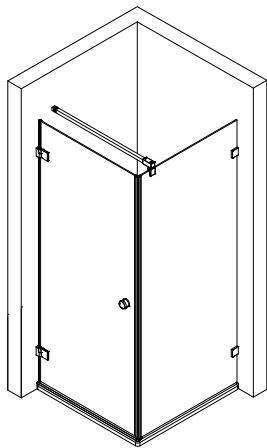

Als de deur niet sluit dan kann de hoek van de deur worden gewzigd.

Pos. 30

Pos. 20

1194-8

Prüfnummer / Inspection number / Numéro d'essai / Testnummer

Ersatzteilbestellung / spare parts order
commande de pièces de rechange / Bestelling van reserveonderdelen:
Fax 02962 / 972-4260