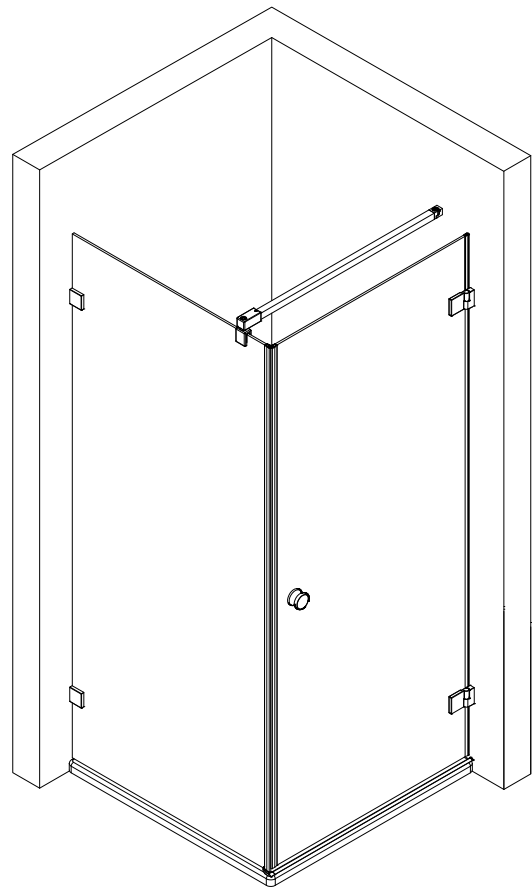

- Montageanleitung
- Assembly instructions
- Notice de montage
- Montagehandleiding
- Návod na montáž
- Instrucțiune de montaj
- Navodila za namestitev
- Installationstruktioneer

Pos.	Bezeichnung	Ersatzteil-Nr.	Preis	Pos.	Bezeichnung	Ersatzteil-Nr.	Preis
1#	2x Scharnier komplett eckig, rechts	E100291-R-13	Stück 102,00 €	12.3#	1x Knopfgriff eckig/rund	E100140-9	Stück 32,95 €
	2x Scharnier komplett eckig, links	E100291-L-13	Stück 102,00 €	12.4#	1x Bügelgriff eckig	E100140-59	Stück 82,95 €
	2x Scharnier komplett halbkreis, rechts	E100291-R-33	Stück 102,00 €	15.1	1x Wasserabweisprofil	E100058-8	Stück 23,00 €
	2x Scharnier komplett halbkreis, links	E100291-L-33	Stück 102,00 €	15.2#	1x Einschubdichtung 10,5 mm	E100057-105-10	Stück 14,95 €
1.6	2x Abdeckkappe Scharnier	E100217-2	Set 22,95 €	15.3#	1x Einschubdichtung 14,5 mm	E100067-145-10	Stück 14,95 €
1.13	2x Zylinderschraube M4 x 16 mm			18	2x Magnetprofil 45°	E100055-90-8	Set 54,95 €
1.14	4x Gewindestift M6 x 10 mm			20#	1x Wasserleiste (inkl. Pos. 49)	E100050	Stück 30,00 €
2	2x Winkel Glas Wand komplett	E100315-1	Stück 86,00 €	21#	1x Wasserleistenendkappe (inkl. Pos. 22)	E100211-7	Set 9,95 €
2.2	2x Blende			22#	1x Wasserleistenendkappe 90°		
5	1x Seitenwand rechts/links			30#	1x Stabilisationsbügel komplett	E100320	Stück 46,95 €
9	1x O-Dichtung vertikal	E100078-8-3	Stück 24,95 €	30#	1x Stabilisationsbügel eckig komplett	E100340	Stück 66,00 €
11	1x Tür rechts/links			37	2x Montagehilfe	E100201-3	Set 12,00 €
12.1#	1x Knopfgriff rund	E100140-1	Stück 32,95 €	39	4x Silikonkeil (6 Stück)	E100203	Set 16,95 €
12.2#	1x Stangengriff	E100140-6	Stück 82,95 €	49#	1x Klebestreifen		
					# optional		