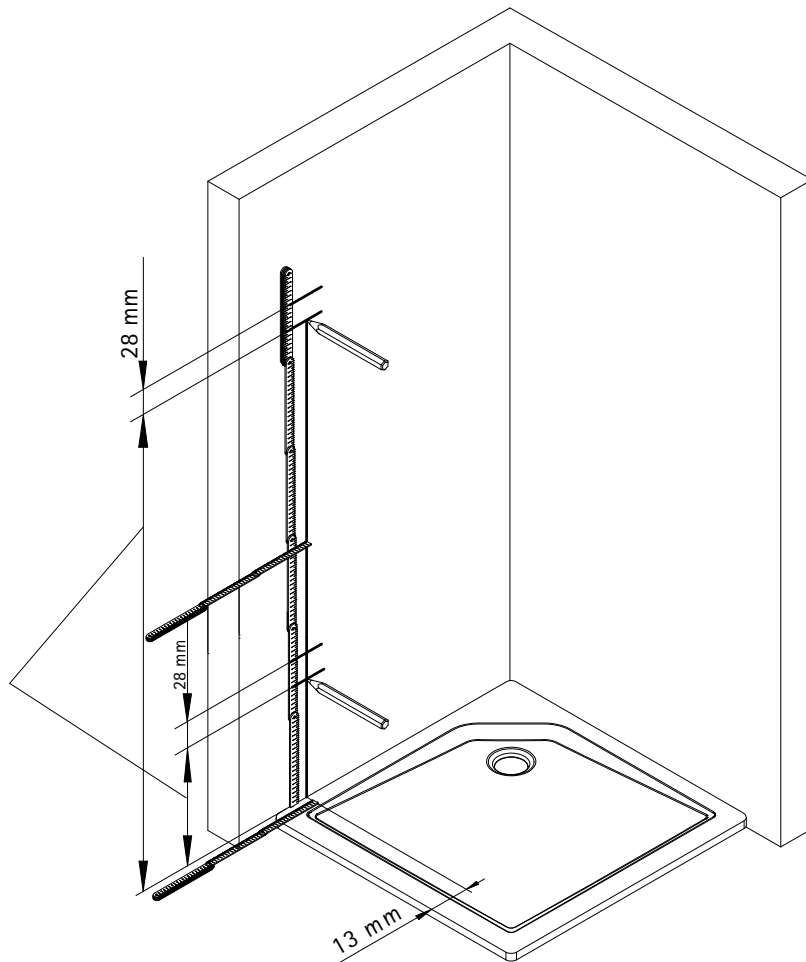

2

Bohrabstände für Wandflansch
bitte aus dem Auftrag entnehmen

Please gather distances of the
drillings for wall flange from the
order

Veulliez trouvez les dimensions
pour la distance entre le percage
pour le bride dans la commande

boorafstanden voor muurflens
s.v.p. uit opdracht nemen