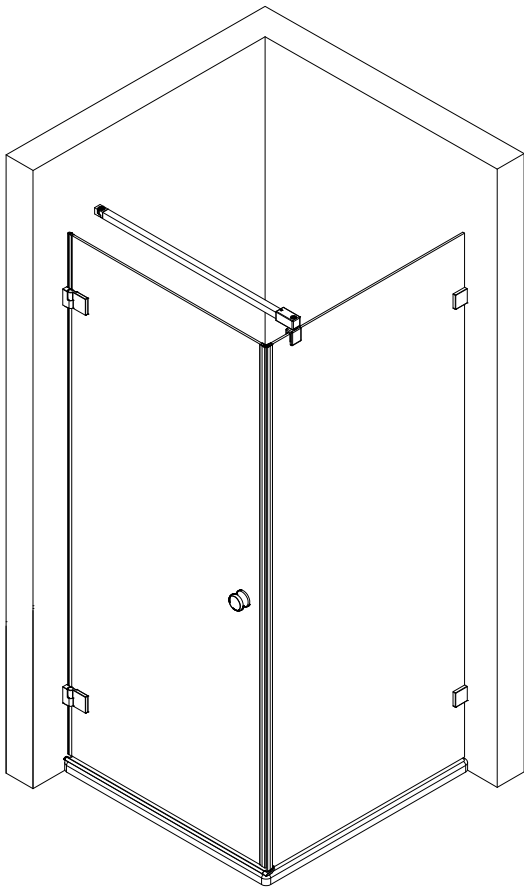

- Montageanleitung
- Assembly instructions
- Notice de montage
- Montagehandleiding
- Návod na montáž
- Instrucțiune de montaj
- Navodila za namestitev
- Installationstruktioneer

Pos.	Bezeichnung	Ersatzteil-Nr.	Preis	Pos.	Bezeichnung	Ersatzteil-Nr.	Preis
1#	2x Scharnier komplett eckig, rechts	E100291-R-13	Stück 102,00 €	12.3#	1x Knopfgriff eckig/rund	E100140-9	Stück 32,95 €
	2x Scharnier komplett eckig, links	E100291-L-13	Stück 102,00 €	12.4#	1x Bügelgriff eckig	E100140-59	Stück 82,95 €
	2x Scharnier komplett halbkreis, rechts	E100291-R-33	Stück 102,00 €	15.1	1x Wasserabweisprofil	E100058-8	Stück 23,00 €
	2x Scharnier komplett halbkreis, links	E100291-L-33	Stück 102,00 €	15.2#	1x Einschubdichtung 10,5 mm	E100057-105-10	Stück 14,95 €
1.6	2x Abdeckkappe Scharnier	E100217-2	Set 22,95 €	15.3#	1x Einschubdichtung 14,5 mm	E100067-145-10	Stück 14,95 €
1.13	2x Zylinderschraube M4 x 16 mm			18	2x Magnetprofil 45°	E100055-90-8	Set 54,95 €
1.14	4x Gewindestift M6 x 10 mm			20#	1x Wasserleiste (inkl. Pos. 49)	E100050	Stück 30,00 €
2	2x Winkel Glas Wand komplett	E100315-1	Stück 86,00 €	21#	1x Wasserleistenendkappe (inkl. Pos. 22)	E100211-7	Set 9,95 €
2.2	2x Blende			22#	1x Wasserleistenendkappe 90°		
5	1x Seitenwand rechts/links			30#	1x Stabilisationsbügel komplett	E100320	Stück 46,95 €
9	1x O-Dichtung vertikal	E100078-8-3	Stück 24,95 €	30#	1x Stabilisationsbügel eckig komplett	E100340	Stück 66,00 €
11	1x Tür rechts/links			37	2x Montagehilfe	E100201-3	Set 12,00 €
12.1#	1x Knopfgriff rund	E100140-1	Stück 32,95 €	39	4x Silikonkeil (6 Stück)	E100203	Set 16,95 €
12.2#	1x Stangengriff	E100140-6	Stück 82,95 €	49#	1x Klebestreifen		
					# optional		