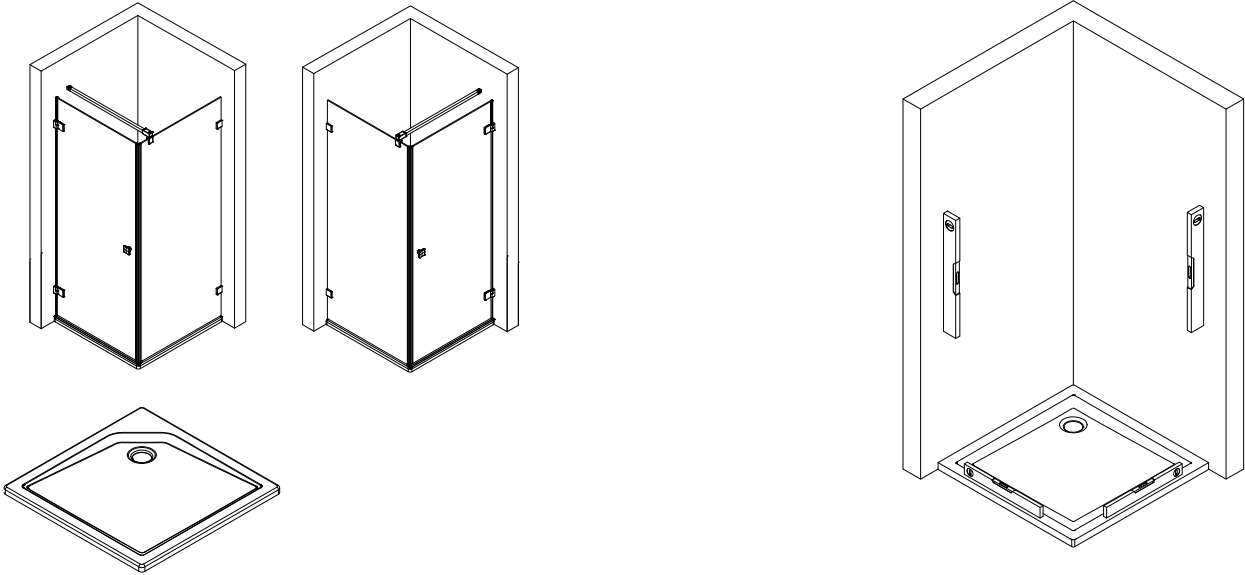

1

2

Bohrabstände für Wandflansch
bitte aus dem Auftrag entnehmen

Please gather distances of the
drillings for wall flange from the
order

Veulliez trouvez les dimensions
pour la distance entre le percage
pour le bride dans la commande

boorafstanden voor muurflens
s.v.p. uit opdracht nemen