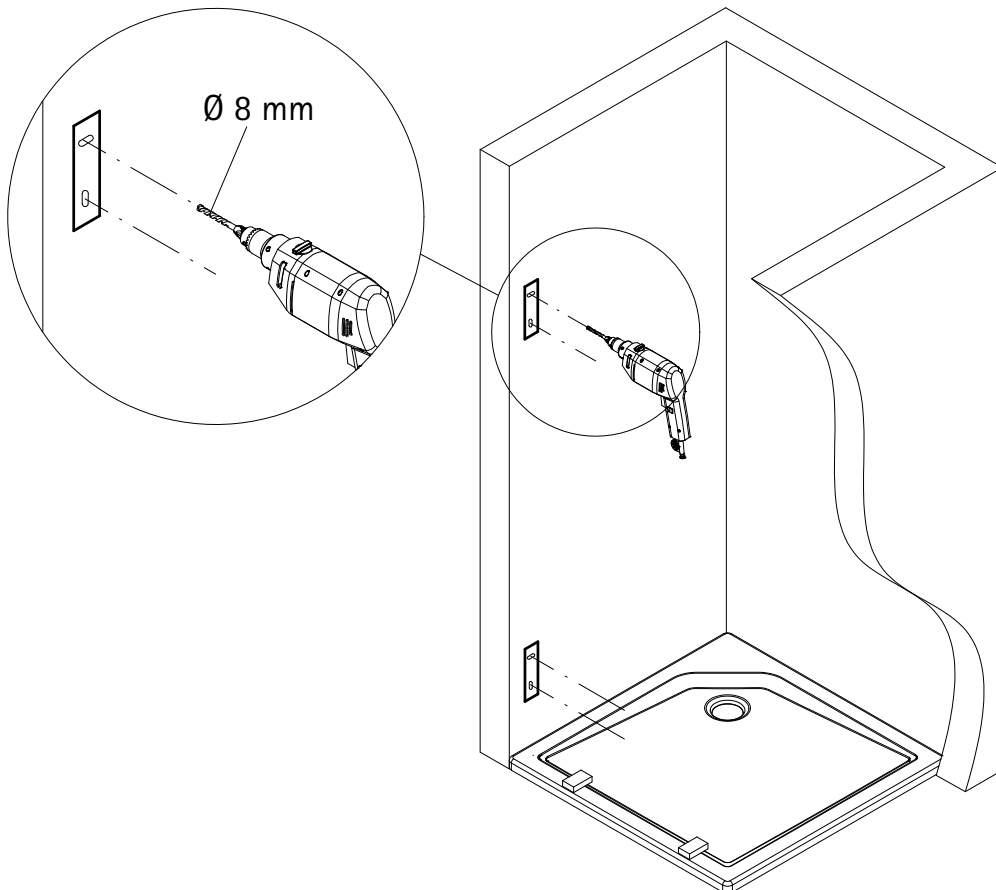

2a

Optional / optional / en option / optioneel

3