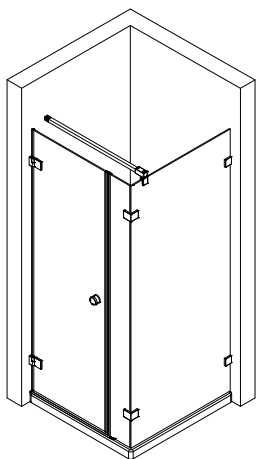

1195-8

Prüfnummer / Inspection number / Numéro d'essai / Testnummer

Ersatzteilbestellung / spare parts order
commande de pièces de rechange / Bestelling van reserveonderdelen:
Fax 02962 / 972-4260

Technische Hilfe / technical help / l'aide technique / technologische ondersteuning
Telefon 02962 / 972-40

E-Mail:
ersatzteile@duschservice.de

Duschservice
Zum Hohlen Morgen 22
59939 Olsberg
Deutschland / Germany / Allemagne / Duitsland

00006005100000000000000000