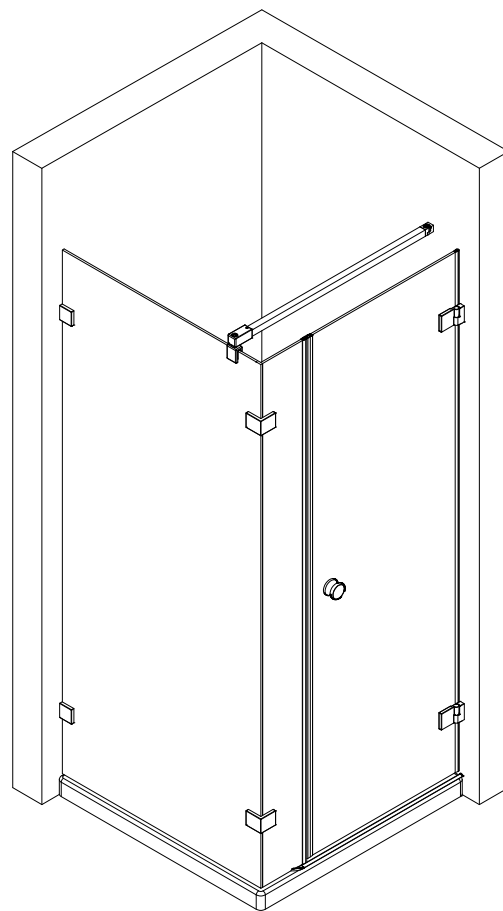

- Montageanleitung
- Assembly instructions
- Notice de montage
- Montagehandleiding
- Návod na montáž
- Instrucțiune de montaj
- Navodila za namestitev
- Installationstruktioneer

Pos.	Bezeichnung	Ersatzteil-Nr.	Preis	Pos.	Bezeichnung	Ersatzteil-Nr.	Preis
1#	2x Scharnier komplett eckig, rechts	E100291-R-13	Stück 102,00 €	12.2#	1x Stangengriff	E100140-6	Stück 82,95 €
	2x Scharnier komplett eckig, links	E100291-L-13	Stück 102,00 €	12.3#	1x Knopfgriff eckig/rund	E100140-9	Stück 32,95 €
	2x Scharnier komplett halbkreis, rech	E100291-R-33	Stück 102,00 €	12.4#	1x Bügelgriff eckig	E100140-59	Stück 82,95 €
	2x Scharnier komplett halbkreis, links	E100291-L-33	Stück 102,00 €	15.1	1x Wasserabweisprofil	E100058-8	Stück 23,00 €
1.6	2x Abdeckkappe Scharnier	E100217-2	Set 22,95 €	15.2#	1x Einschubdichtung 10,5 mm	E100057-105-10	Stück 14,95 €
1.13	2x Zylinderschraube M4 x 16 mm			15.3#	1x Einschubdichtung 14,5 mm	E100067-145-10	Stück 14,95 €
1.14	4x Gewindestift M6 x 10 mm			18	2x Magnetprofil 45°	E100055-180-8	Set 54,95 €
2	2x Winkel Glas Wand komplett	E100315-1	Stück 86,00 €	20#	1x Wasserleiste (inkl. Pos. 49)	E100050	Stück 30,00 €
2.2	2x Blende			21#	1x Wasserleistenendkappe (inkl. Pos. 23)	E100211-8	Set 9,95 €
3	2x Winkel Glas-Glas	E100318-1	Stück 86,00 €	23#	1x Wasserleistenendkappe 180°		
3.5	2x Abdeckkappe	E100217-2	Set 22,95 €	30#	1x Stabilisationsbügel komplett	E100320	Stück 46,95 €
5	1x Seitenwand rechts/links				1x Stabilisationsbügel eckig komplett	E100340	Stück 66,00 €
7	1x Seitenteil			37	2x Montagehilfe	E100201-3	Set 12,00 €
9	1x O-Dichtung vertikal	E100078-8-3	Stück 24,95 €	39	4x Silikonkeil (6 Stück)	E100203	Set 16,95 €
11	1x Tür rechts/links			49#	1x Klebestreifen		
12.1#	1x Knopfgriff rund	E100140-1	Stück 32,95 €		# optional		