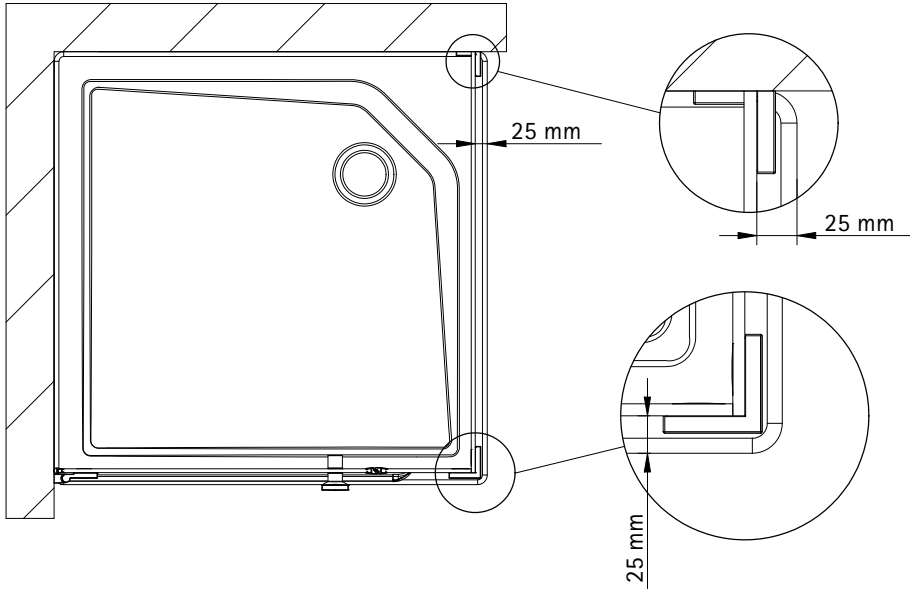

1

2

Bohrabstände für Wandflansch
bitte aus dem Auftrag entnehmen.

Please gather distances of the drillings
for wall flange from the order.

Veulliez trouvez les dimensions pour
la distance entre le perçage pour le
bride dans la commande

boorafstanden voor muurflens s.v.p.
uit opdracht nemen.