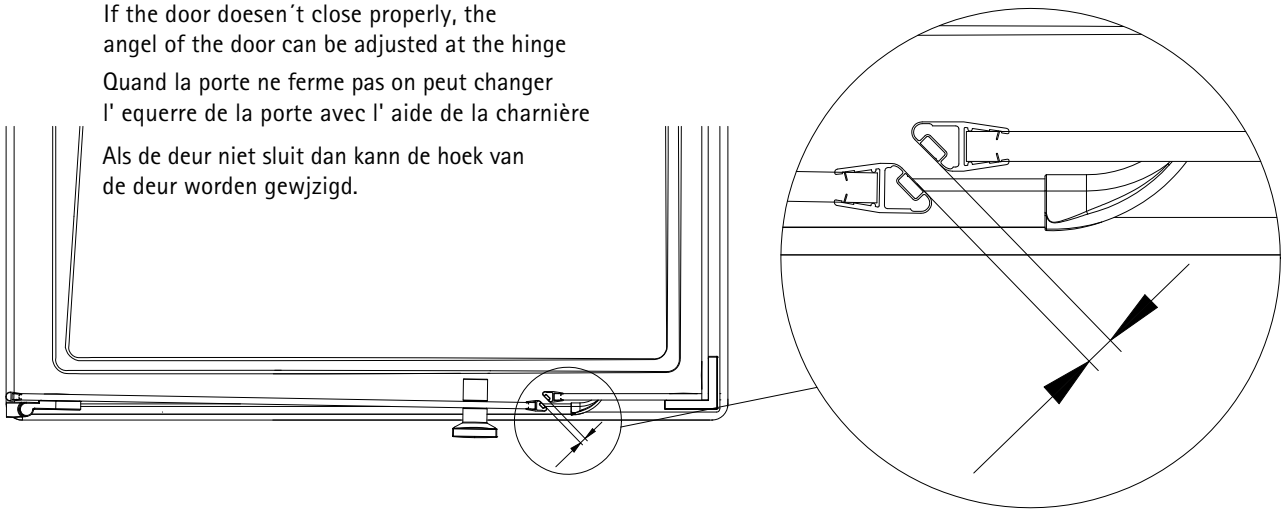

\* Optie 2 kan leiden tot lekkage

Pos. 15.1

Pos. 15.3#

Pos. 15.2#

Super glue  
Colle instantané  
Secondelijm

15

16

Wenn die Tür nicht schließt, dann kann am Scharnier der Winkel geändert werden.  
 If the door doesn't close properly, the angle of the door can be adjusted at the hinge.  
 Quand la porte ne ferme pas on peut changer l'equerre de la porte avec l'aide de la charnière.  
 Als de deur niet sluit dan kann de hoek van de deur worden gewijzigd.