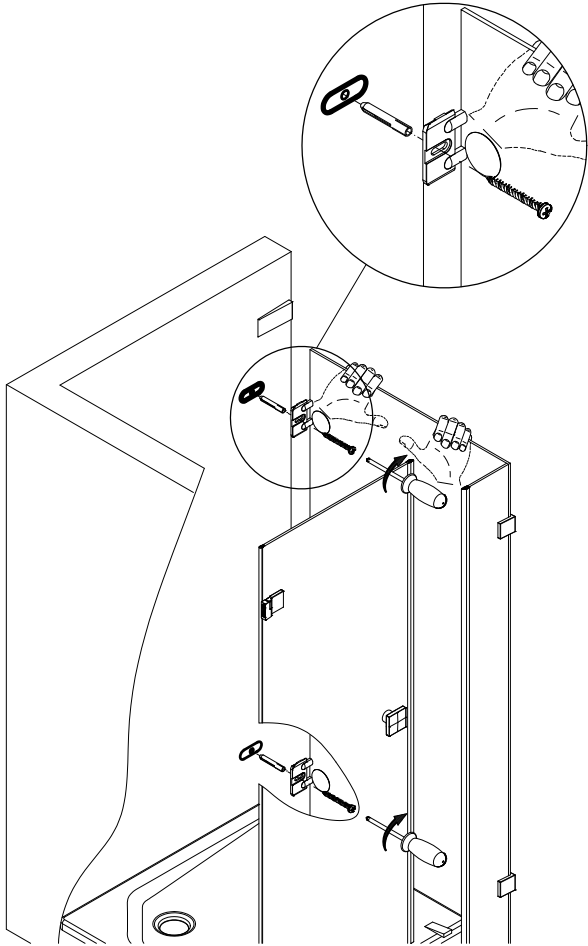

- Montageanleitung
- Assembly instructions
- Notice de montage
- Montagehandleiding
- Návod na montáž
- Instrucțiune de montaj
- Navodila za namestitev
- Installationstruktioneer

Pos.	Bezeichnung	Ersatzteil-Nr.	Preis	Pos.	Bezeichnung	Ersatzteil-Nr.	Preis
1#	2x Scharnier komplett eckig, rechts	E100291-R-13	Stück 102,00 €	12.2#	1x Stangengriff	E100140-6	Stück 82,95 €
	2x Scharnier komplett eckig, links	E100291-L-13	Stück 102,00 €	12.3#	1x Knopfgriff eckig/rund	E100140-9	Stück 32,95 €
	2x Scharnier komplett halbkreis, rech	E100291-R-33	Stück 102,00 €	12.4#	1x Bügelgriff eckig	E100140-59	Stück 82,95 €
	2x Scharnier komplett halbkreis, links	E100291-L-33	Stück 102,00 €	15.1	1x Wasserabweisprofil	E100058-8	Stück 23,00 €
1.6	2x Abdeckkappe Scharnier	E100217-2	Set 22,95 €	15.2#	1x Einschubdichtung 10,5 mm	E100057-105-10	Stück 14,95 €
1.13	2x Zylinderschraube M4 x 16 mm			15.3#	1x Einschubdichtung 14,5 mm	E100067-145-10	Stück 14,95 €
1.14	4x Gewindestift M6 x 10 mm			18	2x Magnetprofil 45°	E100055-180-8	Set 54,95 €
2	2x Winkel Glas Wand komplett	E100315-1	Stück 86,00 €	20#	1x Wasserleiste (inkl. Pos. 49)	E100050	Stück 30,00 €
2.2	2x Blende			21#	1x Wasserleistenendkappe (inkl. Pos. 23)	E100211-8	Set 9,95 €
3	2x Winkel Glas-Glas	E100318-1	Stück 86,00 €	23#	1x Wasserleistenendkappe 180°		
3.5	2x Abdeckkappe	E100217-2	Set 22,95 €	30#	1x Stabilisationsbügel komplett	E100320	Stück 46,95 €
5	1x Seitenwand rechts/links				1x Stabilisationsbügel eckig komplett	E100340	Stück 66,00 €
7	1x Seitenteil			37	2x Montagehilfe	E100201-3	Set 12,00 €
9	1x O-Dichtung vertikal	E100078-8-3	Stück 24,95 €	39	4x Silikonkeil (6 Stück)	E100203	Set 16,95 €
11	1x Tür rechts/links			49#	1x Klebestreifen		
12.1#	1x Knopfgriff rund	E100140-1	Stück 32,95 €		# optional		

als een spleet zichtbaar is, s.v.p. pos. 1.14 losmaken.

③

④

9

10

11

12

13