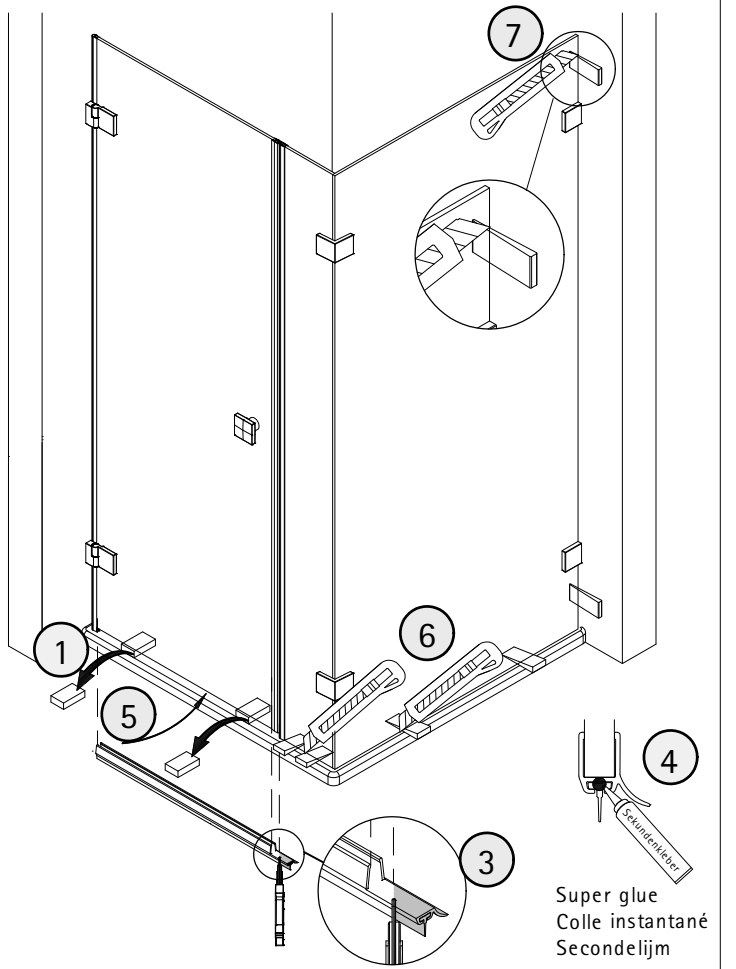

* Option 2 kann zu Undichtigkeit führen.

* Option 2 can lead to leakage

* L'option 2 peut entraîner des problèmes d'étanchéité

* Optie 2 kan leiden tot lekkage

Pos. 15.1

Pos. 15.3#

Pos. 15.2#