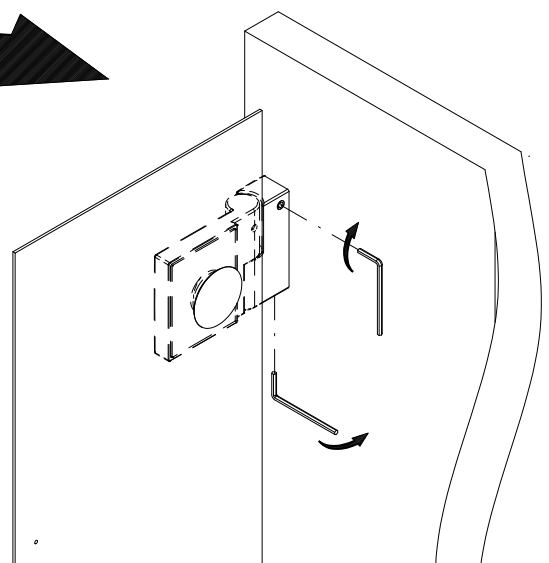

- Montageanleitung
- Assembly instructions
- Notice de montage
- Montagehandleiding
- Návod na montáž
- Instrucțiune de montaj
- Navodila za namestitev
- Installationstruktioneer

Pos.	Bezeichnung	Ersatzteil-Nr.	Preis	Pos.	Bezeichnung	Ersatzteil-Nr.	Preis
1#	2x Scharnier komplett eckig, rechts	E100291-R-13	Stück 102,00 €	12.2#	1x Stangengriff	E100140-6	Stück 82,95 €
	2x Scharnier komplett eckig, links	E100291-L-13	Stück 102,00 €	12.3#	1x Knopfgriff eckig/rund	E100140-9	Stück 32,95 €
	2x Scharnier komplett halbkreis, rech	E100291-R-33	Stück 102,00 €	12.4#	1x Bügelgriff eckig	E100140-59	Stück 82,95 €
	2x Scharnier komplett halbkreis, links	E100291-L-33	Stück 102,00 €	15.1	1x Wasserabweisprofil	E100058-8	Stück 23,00 €
1.6	2x Abdeckkappe Scharnier	E100217-2	Set 22,95 €	15.2#	1x Einschubdichtung 10,5 mm	E100057-105-10	Stück 14,95 €
1.13	2x Zylinderschraube M4 x 16 mm			15.3#	1x Einschubdichtung 14,5 mm	E100067-145-10	Stück 14,95 €
1.14	4x Gewindestift M6 x 10 mm			18	2x Magnetprofil 45°	E100055-180-8	Set 54,95 €
2	2x Winkel Glas Wand komplett	E100315-1	Stück 86,00 €	20#	1x Wasserleiste (inkl. Pos. 49)	E100050	Stück 30,00 €
2.2	2x Blende			21#	1x Wasserleistenendkappe (inkl. Pos. 23)	E100211-8	Set 9,95 €
3	2x Winkel Glas-Glas	E100318-1	Stück 86,00 €	23#	1x Wasserleistenendkappe 180°		
3.5	2x Abdeckkappe	E100217-2	Set 22,95 €	30#	1x Stabilisationsbügel komplett	E100320	Stück 46,95 €
5	1x Seitenwand rechts/links				1x Stabilisationsbügel eckig komplett	E100340	Stück 66,00 €
7	1x Seitenteil			37	2x Montagehilfe	E100201-3	Set 12,00 €
9	1x O-Dichtung vertikal	E100078-8-3	Stück 24,95 €	39	4x Silikonkeil (6 Stück)	E100203	Set 16,95 €
11	1x Tür rechts/links			49#	1x Klebestreifen		
12.1#	1x Knopfgriff rund	E100140-1	Stück 32,95 €		# optional		

als een spleet zichtbaar is, s.v.p. pos. 1.14 losmaken.

③

④

9

10

11

12

13