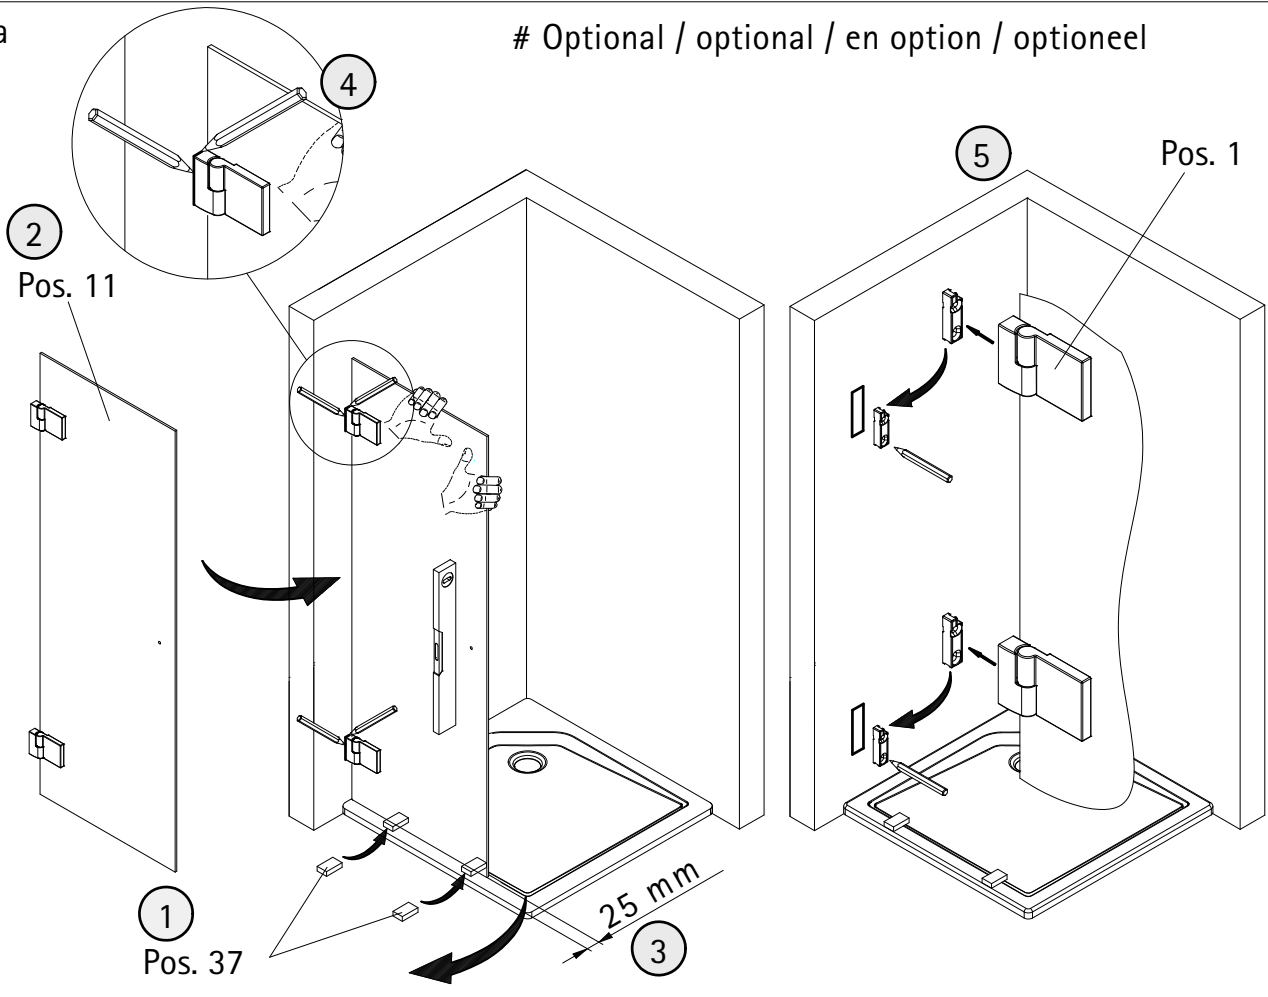

2a

Optional / optional / en option / optioneel