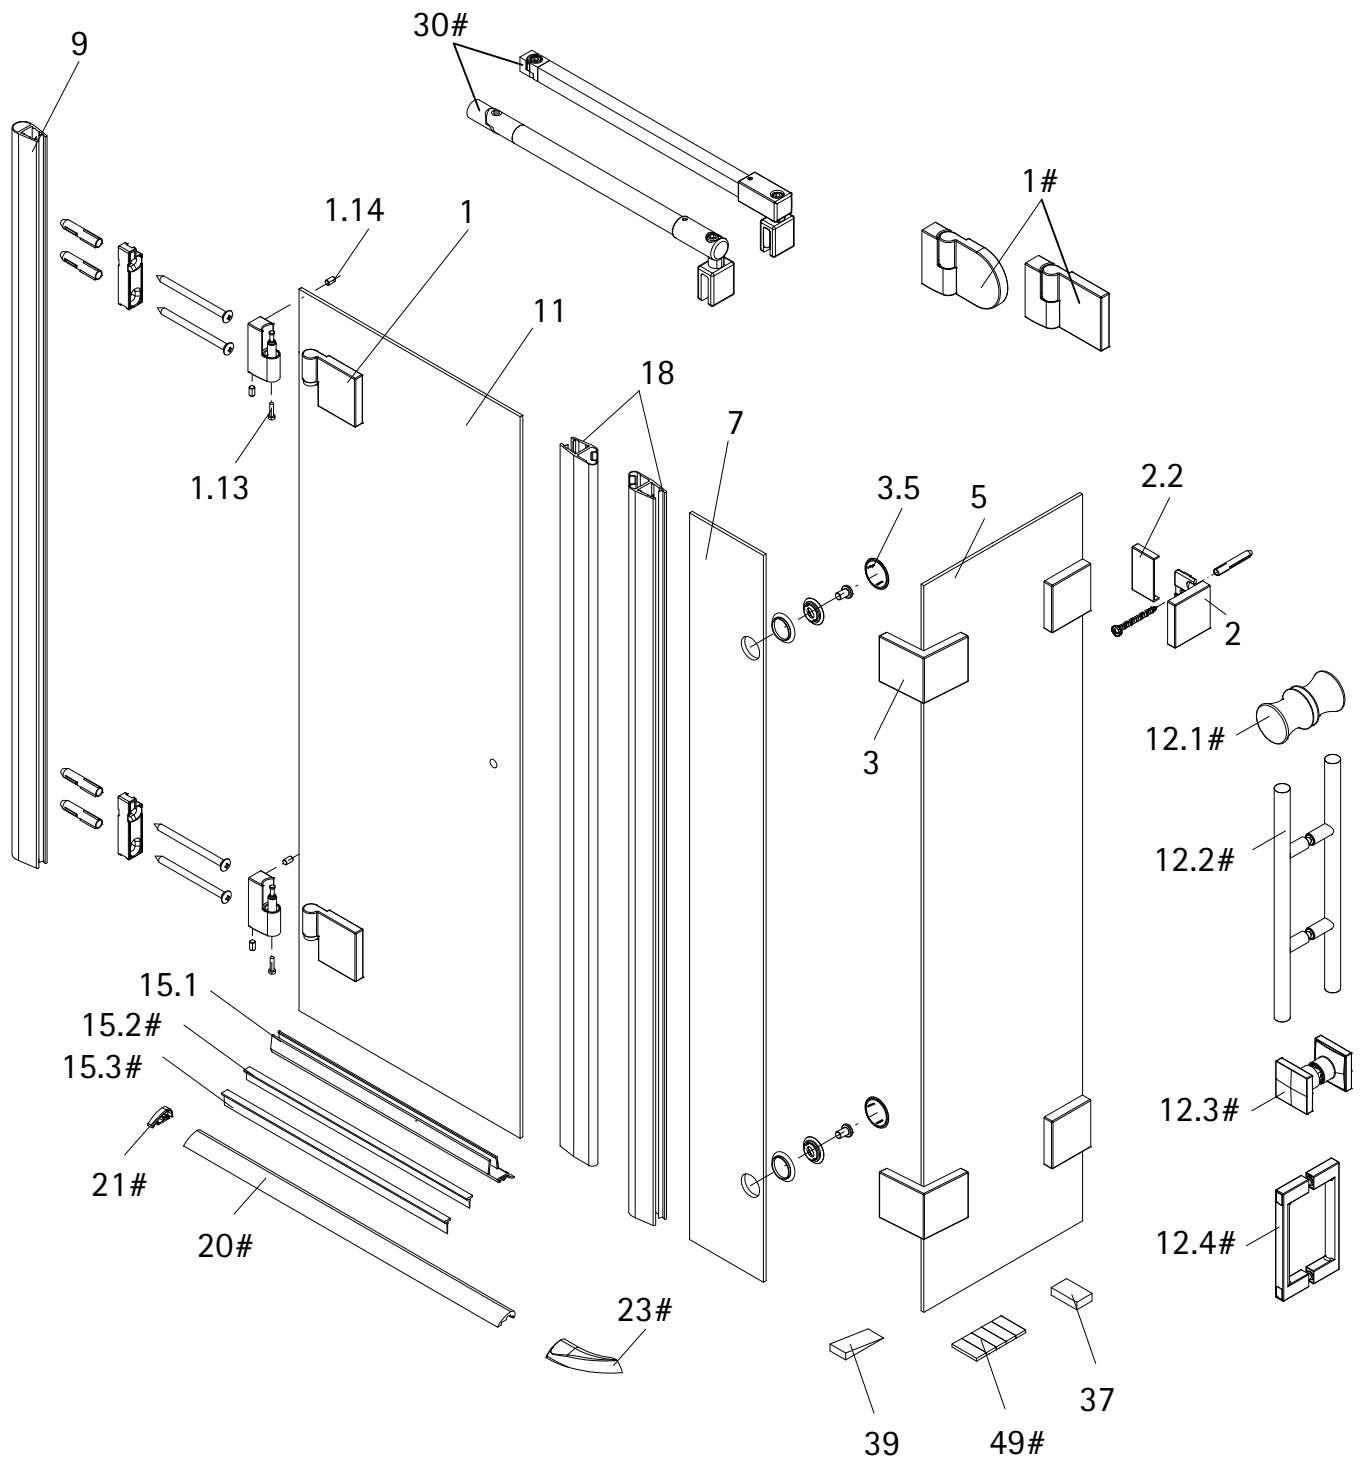

- Montageanleitung
- Assembly instructions
- Notice de montage
- Montagehandleiding
- Návod na montáž
- Instrucțiune de montaj
- Navodila za namestitev
- Installationstruktioneer

Pos.	Bezeichnung	Ersatzteil-Nr.	Preis	Pos.	Bezeichnung	Ersatzteil-Nr.	Preis
1#	2x Scharnier komplett eckig, rechts	E100291-R-13	Stück 102,00 €	12.2#	1x Stangengriff	E100140-6	Stück 82,95 €
	2x Scharnier komplett eckig, links	E100291-L-13	Stück 102,00 €	12.3#	1x Knopfgriff eckig/rund	E100140-9	Stück 32,95 €
	2x Scharnier komplett halbkreis, rech	E100291-R-33	Stück 102,00 €	12.4#	1x Bügelgriff eckig	E100140-59	Stück 82,95 €
	2x Scharnier komplett halbkreis, links	E100291-L-33	Stück 102,00 €	15.1	1x Wasserabweisprofil	E100058-8	Stück 23,00 €
1.6	2x Abdeckkappe Scharnier	E100217-2	Set 22,95 €	15.2#	1x Einschubdichtung 10,5 mm	E100057-105-10	Stück 14,95 €
1.13	2x Zylinderschraube M4 x 16 mm			15.3#	1x Einschubdichtung 14,5 mm	E100067-145-10	Stück 14,95 €
1.14	4x Gewindestift M6 x 10 mm			18	2x Magnetprofil 45°	E100055-180-8	Set 54,95 €
2	2x Winkel Glas Wand komplett	E100315-1	Stück 86,00 €	20#	1x Wasserleiste (inkl. Pos. 49)	E100050	Stück 30,00 €
2.2	2x Blende			21#	1x Wasserleistenendkappe (inkl. Pos. 23)	E100211-8	Set 9,95 €
3	2x Winkel Glas-Glas	E100318-1	Stück 86,00 €	23#	1x Wasserleistenendkappe 180°		
3.5	2x Abdeckkappe	E100217-2	Set 22,95 €	30#	1x Stabilisationsbügel komplett	E100320	Stück 46,95 €
5	1x Seitenwand rechts/links				1x Stabilisationsbügel eckig komplett	E100340	Stück 66,00 €
7	1x Seitenteil			37	2x Montagehilfe	E100201-3	Set 12,00 €
9	1x O-Dichtung vertikal	E100078-8-3	Stück 24,95 €	39	4x Silikonkeil (6 Stück)	E100203	Set 16,95 €
11	1x Tür rechts/links			49#	1x Klebestreifen		
12.1#	1x Knopfgriff rund	E100140-1	Stück 32,95 €		# optional		