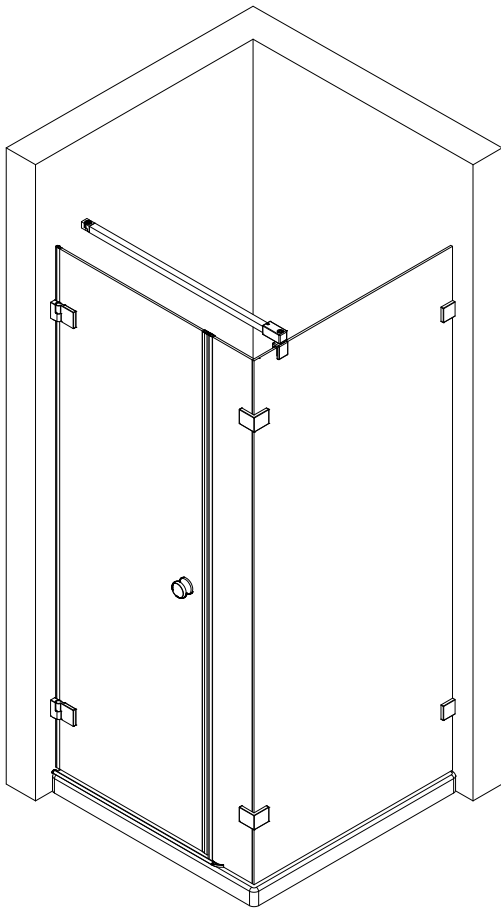

- Montageanleitung
- Assembly instructions
- Notice de montage
- Montagehandleiding
- Návod na montáž
- Instrucțiune de montaj
- Navodila za namestitev
- Installationstruktioneer

Pos.	Bezeichnung	Ersatzteil-Nr.	Preis	Pos.	Bezeichnung	Ersatzteil-Nr.	Preis
1#	2x Scharnier komplett eckig, rechts	E100291-R-13	Stück 102,00 €	12.2#	1x Stangengriff	E100140-6	Stück 82,95 €
	2x Scharnier komplett eckig, links	E100291-L-13	Stück 102,00 €	12.3#	1x Knopfgriff eckig/rund	E100140-9	Stück 32,95 €
	2x Scharnier komplett halbkreis, rech	E100291-R-33	Stück 102,00 €	12.4#	1x Bügelgriff eckig	E100140-59	Stück 82,95 €
	2x Scharnier komplett halbkreis, links	E100291-L-33	Stück 102,00 €	15.1	1x Wasserabweisprofil	E100058-8	Stück 23,00 €
1.6	2x Abdeckkappe Scharnier	E100217-2	Set 22,95 €	15.2#	1x Einschubdichtung 10,5 mm	E100057-105-10	Stück 14,95 €
1.13	2x Zylinderschraube M4 x 16 mm			15.3#	1x Einschubdichtung 14,5 mm	E100067-145-10	Stück 14,95 €
1.14	4x Gewindestift M6 x 10 mm			18	2x Magnetprofil 45°	E100055-180-8	Set 54,95 €
2	2x Winkel Glas Wand komplett	E100315-1	Stück 86,00 €	20#	1x Wasserleiste (inkl. Pos. 49)	E100050	Stück 30,00 €
2.2	2x Blende			21#	1x Wasserleistenendkappe (inkl. Pos. 23)	E100211-8	Set 9,95 €
3	2x Winkel Glas-Glas	E100318-1	Stück 86,00 €	23#	1x Wasserleistenendkappe 180°		
3.5	2x Abdeckkappe	E100217-2	Set 22,95 €	30#	1x Stabilisationsbügel komplett	E100320	Stück 46,95 €
5	1x Seitenwand rechts/links				1x Stabilisationsbügel eckig komplett	E100340	Stück 66,00 €
7	1x Seitenteil			37	2x Montagehilfe	E100201-3	Set 12,00 €
9	1x O-Dichtung vertikal	E100078-8-3	Stück 24,95 €	39	4x Silikonkeil (6 Stück)	E100203	Set 16,95 €
11	1x Tür rechts/links			49#	1x Klebestreifen		
12.1#	1x Knopfgriff rund	E100140-1	Stück 32,95 €		# optional		