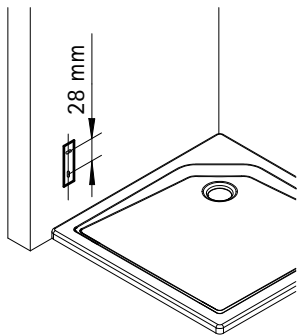

1

2

Bohrabstände für Wandflansch
bitte aus dem Auftrag entnehmen.

Please gather distances of the drillings
for wall flange from the order.

Veulliez trouvez les dimensions pour
la distance entre le perçage pour le
bride dans la commande

boorafstanden voor muurflens s.v.p.
uit opdracht nemen.