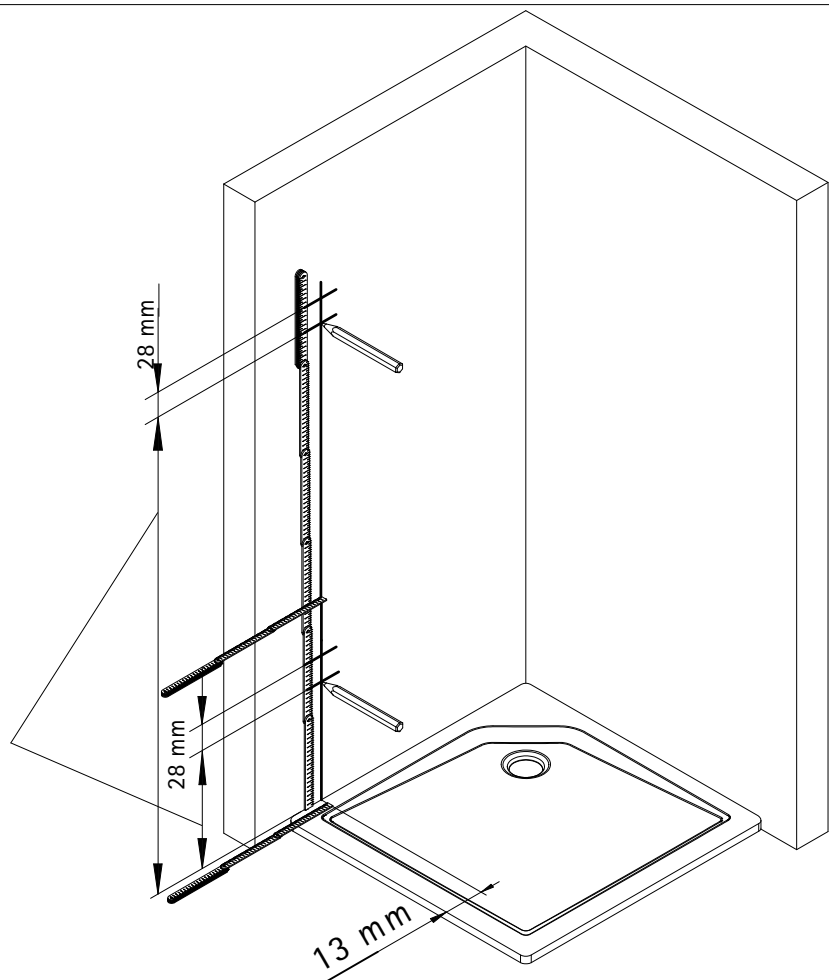

1

2

Bohrabstände für Wandflansch
bitte aus dem Auftrag entnehmen.

Please gather distances of the drillings
for wall flange from the order.

Veulliez trouvez les dimensions pour
la distance entre le perçage pour le
bride dans la commande

boorafstanden voor muurflens s.v.p.
uit opdracht nemen.