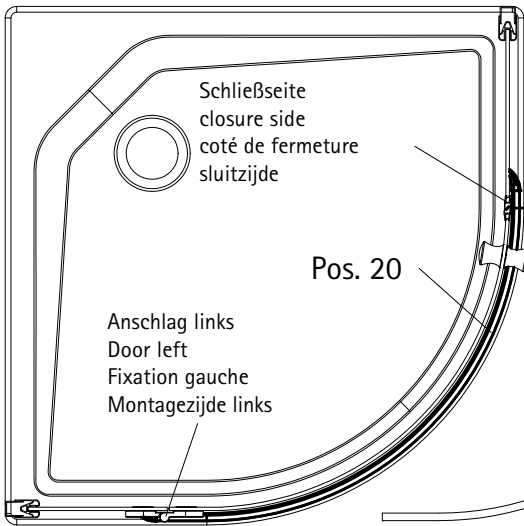

Achtung! Attention! Attention! Attention!

Anschlag links
Die Wasserleiste an der
Schließseite kürzen

Door left
Please cut the aluminium
sealing profile where the
door meets the fixed
panel.

Fixation gauche
Veuillez raccourcir le
profilé d'étanchéité en
aluminium au côté de la
fermeture.

Montagezijde links
Het aluminium
dorpelprofiel aan de
sluitzijde inkorten.

Achtung! Attention! Attention! Attention!

Anschlag rechts,
die Wasserleiste an der
Schließseite kürzen

Door right
Please cut the aluminium
sealing profile where the
door meets the fixed
panel.