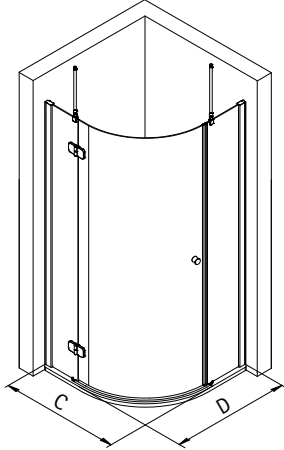

1

A	B	C	D
800 x 800 mm		785 - 805 mm	785 - 805 mm
900 x 900 mm		885 - 905 mm	885 - 905 mm
1000 x 1000 mm		985 - 1005 mm	985 - 1005 mm
800 x 900 mm		785 - 805 mm	885 - 905 mm
900 x 800 mm		885 - 905 mm	785 - 805 mm
900 x 1000 mm		885 - 905 mm	985 - 1005 mm
1000 x 900 mm		985 - 1005 mm	885 - 905 mm
900 x 1200 mm		885 - 905 mm	1185 - 1205 mm
1200 x 900 mm		1185 - 1205 mm	885 - 905 mm