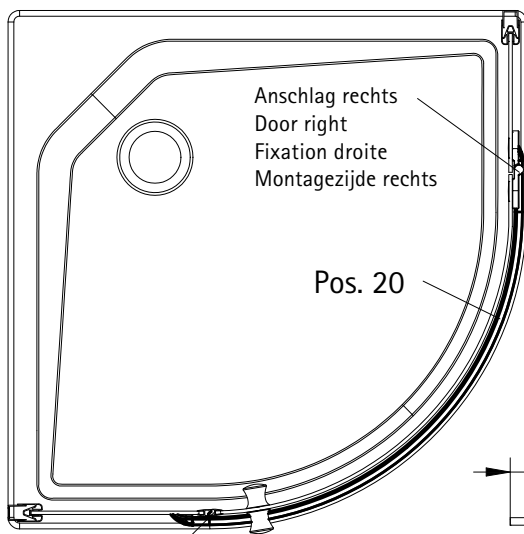

Achtung! Attention! Attention! Attention!

Anschlag links
Die Wasserleiste an der
Schließseite kürzen

Door left
Please cut the aluminium
sealing profile where the
door meets the fixed
panel.

Fixation gauche
Veuillez raccourcir le
profilé d'étanchéité en
aluminium au côté de la
fermeture.

Montagezijde links
Het aluminium
dorpelprofiel aan de
sluitzijde inkorten.

Achtung! Attention! Attention! Attention!

Anschlag rechts,
die Wasserleiste an der
Schließseite kürzen

Door right
Please cut the aluminium
sealing profile where the
door meets the fixed
panel.

Fixation droite
Veuillez raccourcir le
profilé d'étanchéité en
aluminium au côté de la
fermeture.

Montagezijde rechts
Het aluminium
dorpelprofiel aan de
sluitzijde inkorten.

Schließseite
closure side
coté de fermeture
sluitzijde