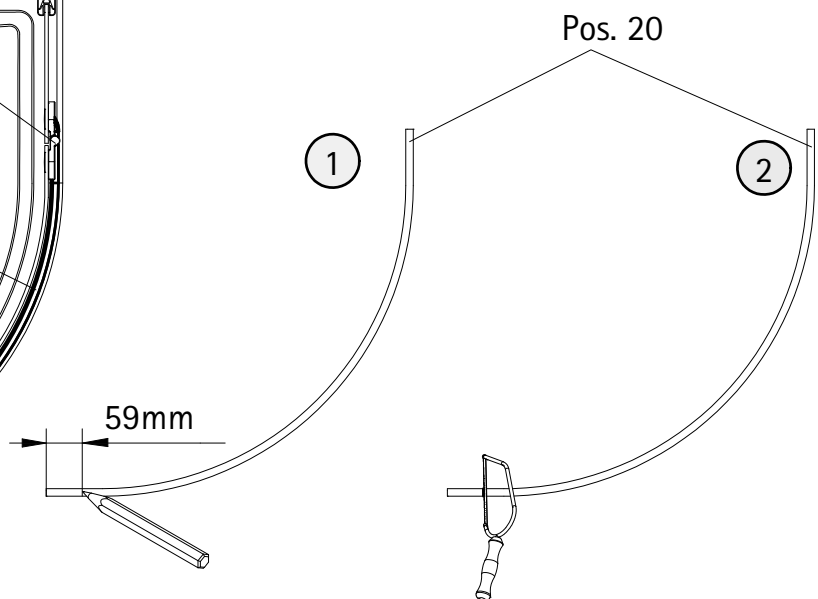

Achtung! Attention! Attention! Attention!

Anschlag links
Die Wasserleiste an der
Schließseite kürzen

Door left
Please cut the aluminium
sealing profile where the
door meets the fixed
panel.

Fixation gauche
Veuillez raccourcir le
profilé d'étanchéité en
aluminium au côté de la
fermeture.

Montagezijde links
Het aluminium
dorpelprofiel aan de
sluitzijde inkorten.

Achtung! Attention! Attention! Attention!

Anschlag rechts,
die Wasserleiste an der
Schließseite kürzen

Door right
Please cut the aluminium
sealing profile where the
door meets the fixed
panel.

Fixation droite
Veuillez raccourcir le
profilé d'étanchéité en
aluminium au côté de la
fermeture.

Montagezijde rechts
Het aluminium
dorpelprofiel aan de
sluitzijde inkorten.

Schließseite
closure side
coté de fermeture
sluitzijde