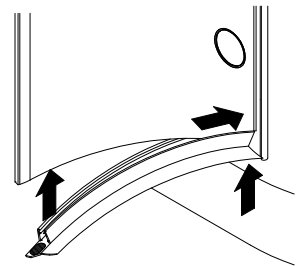

1
Pos. 7

Pos. 13

2

3

Pos. 15

4

Super glue
Colle instantanée
Secondelijm
Sekundenkleber