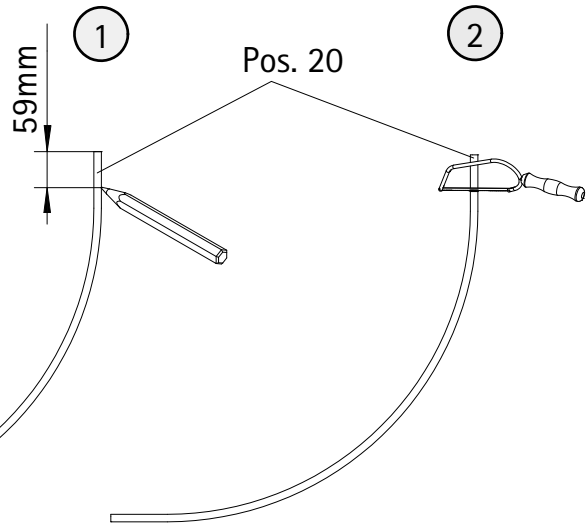

Achtung! Attention! Attention! Attention!

Anschlag links
Die Wasserleiste an der
Schließseite kürzen

Door left
Please cut the aluminium
sealing profile where the
door meets the fixed
panel.

Fixation gauche
Veuillez raccourcir le
profilé d'étanchéité en
aluminium au côté de la
fermeture.

Montagezijde links
Het aluminium
dorpelprofiel aan de
sluitzijde inkorten.

Achtung! Attention! Attention! Attention!

Anschlag rechts,
die Wasserleiste an der
Schließseite kürzen

Door right
Please cut the aluminium
sealing profile where the
door meets the fixed
panel.

Fixation droite
Veuillez raccourcir le
profilé d'étanchéité en
aluminium au côté de la
fermeture.

Montagezijde rechts
Het aluminium
dorpelprofiel aan de
sluitzijde inkorten.

Schließseite
closure side
coté de fermeture
sluitzijde