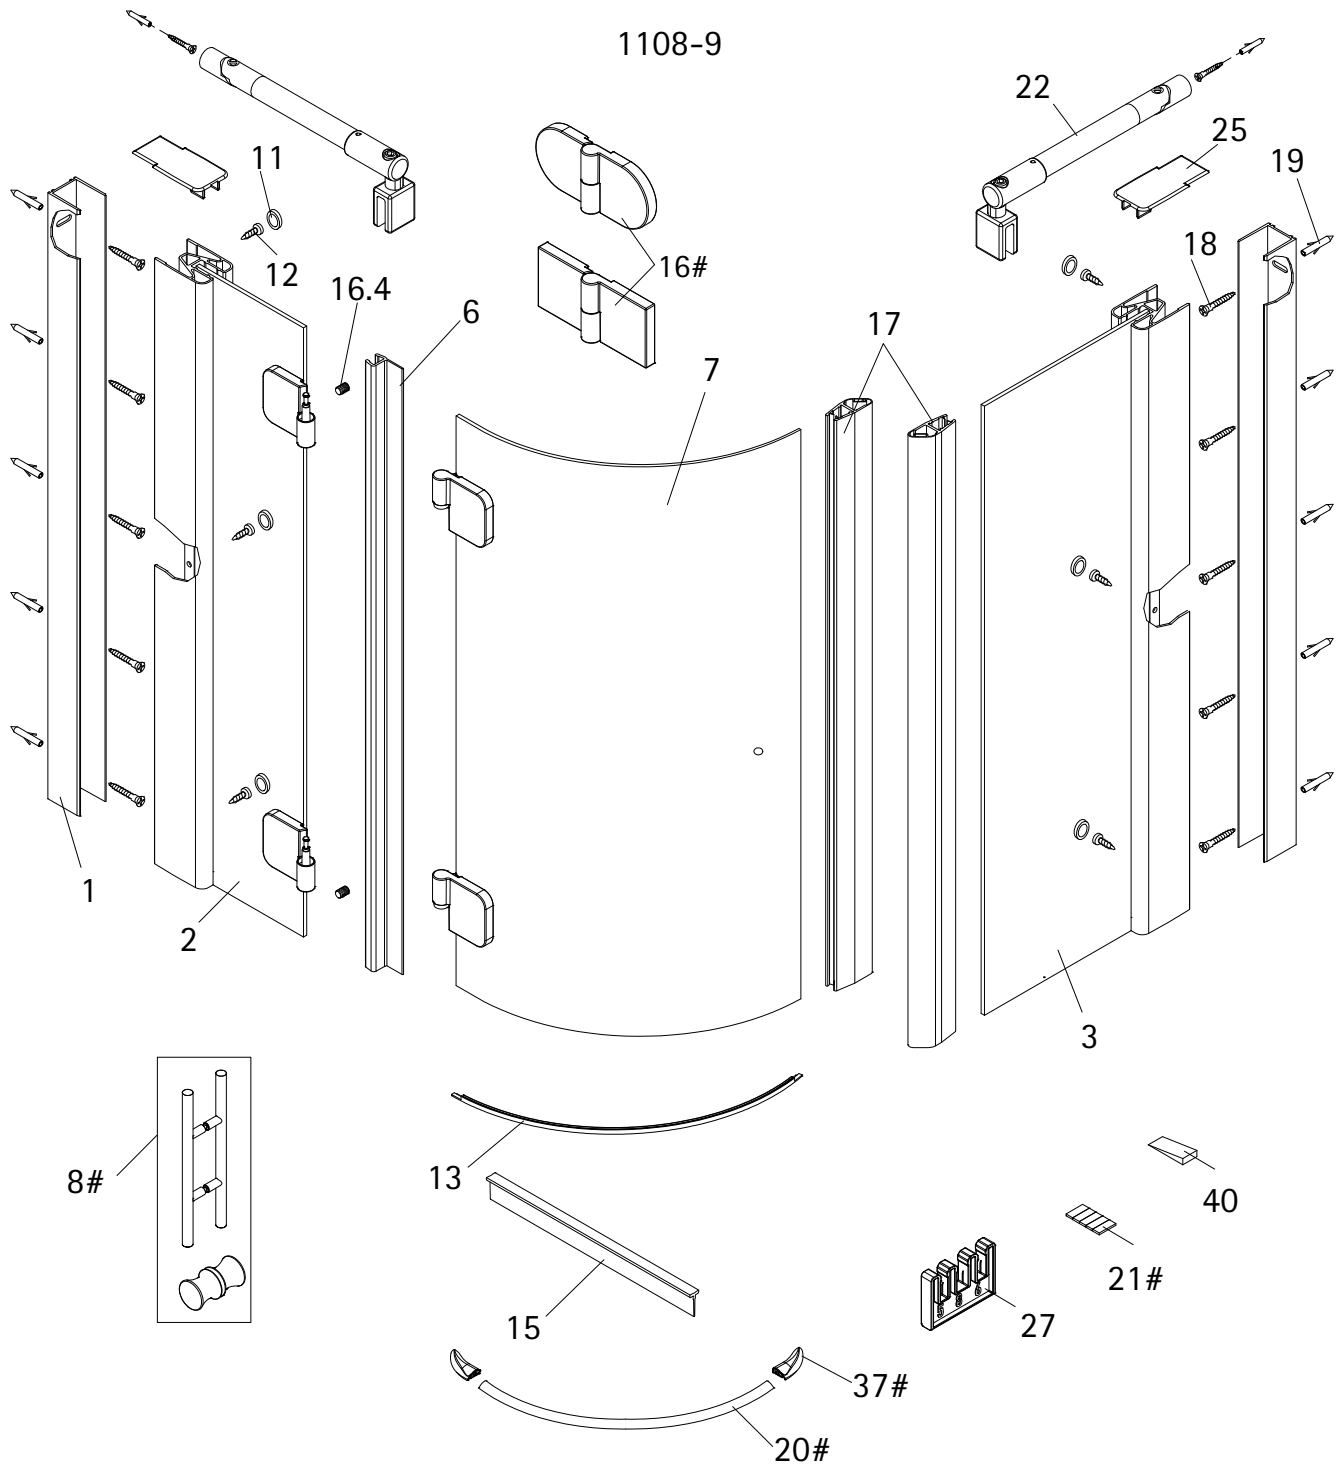

- Montageanleitung
- Assembly instructions
- Notice de montage
- Montagehandleiding
- Návod na montáž
- Instrucțiune de montaj
- Navodila za namestitev
- Installationstruktioener

1108-9

| Pos. | Bezeichnung | Ersatzteil-Nr. | Stück | Preis | Pos. | Bezeichnung | Ersatzteil-Nr. | Set | Preis |
|------|----------------------------------------|----------------|-------|----------|------|----------------------------------------------|-----------------|-------|---------|
| 1 | 2x Wandanschlussprofil | E79230 | Stück | 86,95 € | 16.4 | 2x Sicherungsschraube | | | |
| 2 | 1x Festelement Anschlagseite | | | | 16.9 | 4x Abdeckkappe Scharnier | E100217-2 | Set | 22,95 € |
| 3 | 1x Festelement Schließseite | | | | 17 | 2x Magnetprofil 45° | E100055-180-6-1 | Set | 54,95 € |
| 6 | 1x Dichtung vertikal | E100072-6 | Stück | 24,95 € | 18* | 10x Senkkopfschraube 4,2 x 45 mm | | | |
| 7 | 1x Türelement | | | | 19* | 10x Dübel S6 | | | |
| 8# | 1x Knopfgriff rund | E100140-1 | Stück | 32,95 € | 20# | 1x Wasserleiste (inkl. Pos. 21) (Radius 550) | E100051-4-550 | Stück | 35,95 € |
| | 1x Stangengriff groß | E100140-6 | Stück | 82,95 € | | 1x Wasserleiste (inkl. Pos. 21) (Radius 500) | E100051-4-500 | Stück | 35,95 € |
| 11* | 6x Abdeckkappe für Kappenschraube | | | | 21 | 1x Klebestreifen | | | |
| 12* | 6x Kappenschraube 3,5 x 9,5 mm | | | | 22 | 2x Stabilisationsbügel komplett | E100320 | Stück | 46,95 € |
| 13 | 1x Wasserabweisprofil | E100059-6-3 | Stück | 23,00 € | 25* | 2x Abdeckkappe | E79205-4 | Set | 11,95 € |
| 15 | 1x Einschubdichtung | E100067-145-10 | Stück | 14,95 € | 27 | 4x Montagehilfe | E100201 | Set | 12,00 € |
| 16# | 2x Scharnier komplett eckig, rechts | E100290-R-12 | Stück | 102,00 € | 37# | 2x Wasserleistenendkappe | E100211-11 | Set | 9,95 € |
| | 2x Scharnier komplett eckig, links | E100290-L-12 | Stück | 102,00 € | 40 | 1x Silikonkeil (6 Stück) | E100203 | Set | 16,95 € |
| | 2x Scharnier komplett halbkreis, rech | E100290-R-32 | Stück | 102,00 € | | | | | |
| | 2x Scharnier komplett halbkreis, links | E100290-L-32 | Stück | 102,00 € | | | | | |
| | | | | | | | | | |