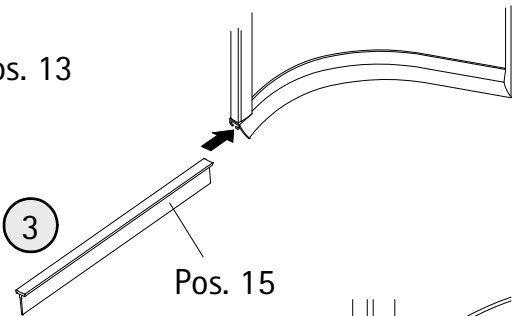

1
Pos. 7

Pos. 13

2

3

Pos. 15

4

Super glue
Colle instantanée
Secondelijm
Sekundenkleber