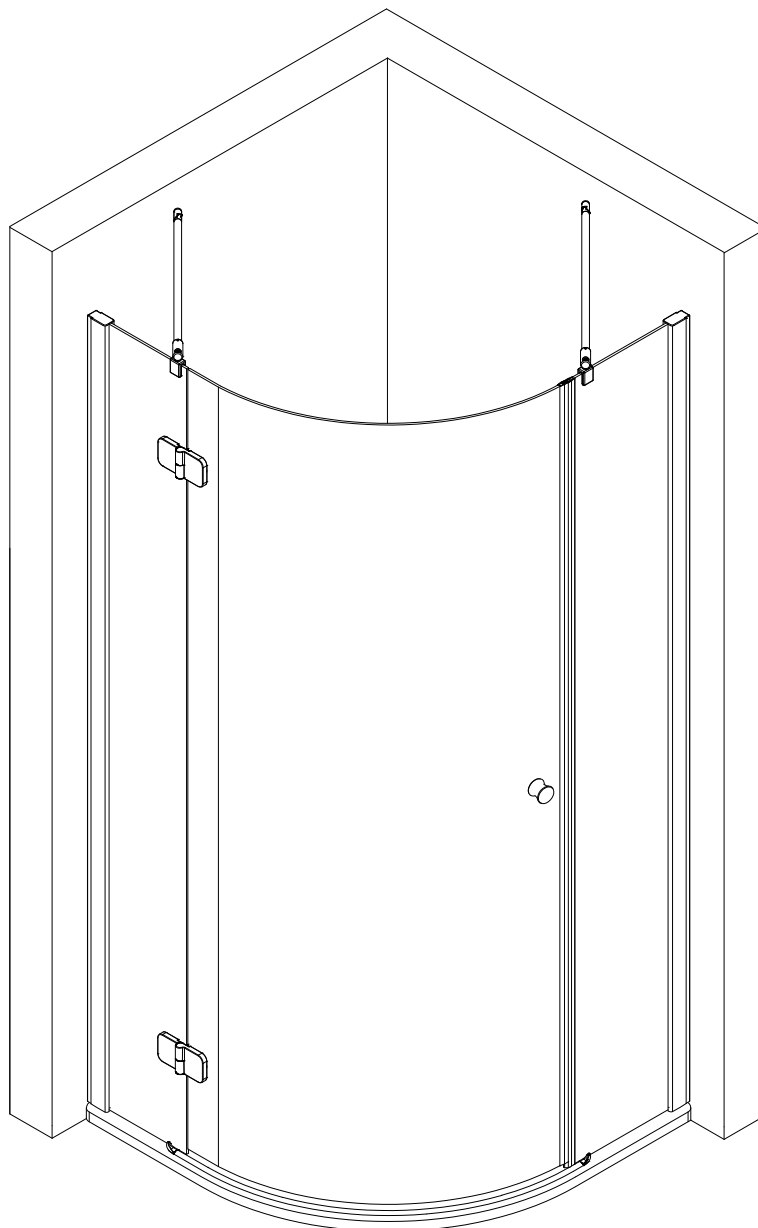

- Montageanleitung
- Assembly instructions
- Notice de montage
- Montagehandleiding
- Návod na montáž
- Instrucțiune de montaj
- Navodila za namestitev
- Installationstruktioener

1108-9

| Pos. | Bezeichnung | Ersatzteil-Nr. | Stück | Preis | Pos. | Bezeichnung | Ersatzteil-Nr. | Set | Preis |
|------|----------------------------------------|----------------|-------|----------|------|----------------------------------------------|-----------------|-------|---------|
| 1 | 2x Wandanschlussprofil | E79230 | Stück | 86,95 € | 16.4 | 2x Sicherungsschraube | | | |
| 2 | 1x Festelement Anschlagseite | | | | 16.9 | 4x Abdeckkappe Scharnier | E100217-2 | Set | 22,95 € |
| 3 | 1x Festelement Schließseite | | | | 17 | 2x Magnetprofil 45° | E100055-180-6-1 | Set | 54,95 € |
| 6 | 1x Dichtung vertikal | E100072-6 | Stück | 24,95 € | 18* | 10x Senkkopfschraube 4,2 x 45 mm | | | |
| 7 | 1x Türelement | | | | 19* | 10x Dübel S6 | | | |
| 8# | 1x Knopfgriff rund | E100140-1 | Stück | 32,95 € | 20# | 1x Wasserleiste (inkl. Pos. 21) (Radius 550) | E100051-4-550 | Stück | 35,95 € |
| | 1x Stangengriff groß | E100140-6 | Stück | 82,95 € | | 1x Wasserleiste (inkl. Pos. 21) (Radius 500) | E100051-4-500 | Stück | 35,95 € |
| 11* | 6x Abdeckkappe für Kappenschraube | | | | 21 | 1x Klebestreifen | | | |
| 12* | 6x Kappenschraube 3,5 x 9,5 mm | | | | 22 | 2x Stabilisationsbügel komplett | E100320 | Stück | 46,95 € |
| 13 | 1x Wasserabweisprofil | E100059-6-3 | Stück | 23,00 € | 25* | 2x Abdeckkappe | E79205-4 | Set | 11,95 € |
| 15 | 1x Einschubdichtung | E100067-145-10 | Stück | 14,95 € | 27 | 4x Montagehilfe | E100201 | Set | 12,00 € |
| 16# | 2x Scharnier komplett eckig, rechts | E100290-R-12 | Stück | 102,00 € | 37# | 2x Wasserleistenendkappe | E100211-11 | Set | 9,95 € |
| | 2x Scharnier komplett eckig, links | E100290-L-12 | Stück | 102,00 € | 40 | 1x Silikonkeil (6 Stück) | E100203 | Set | 16,95 € |
| | 2x Scharnier komplett halbkreis, rech | E100290-R-32 | Stück | 102,00 € | | | | | |
| | 2x Scharnier komplett halbkreis, links | E100290-L-32 | Stück | 102,00 € | | | | | |
| | | | | | | | | | |