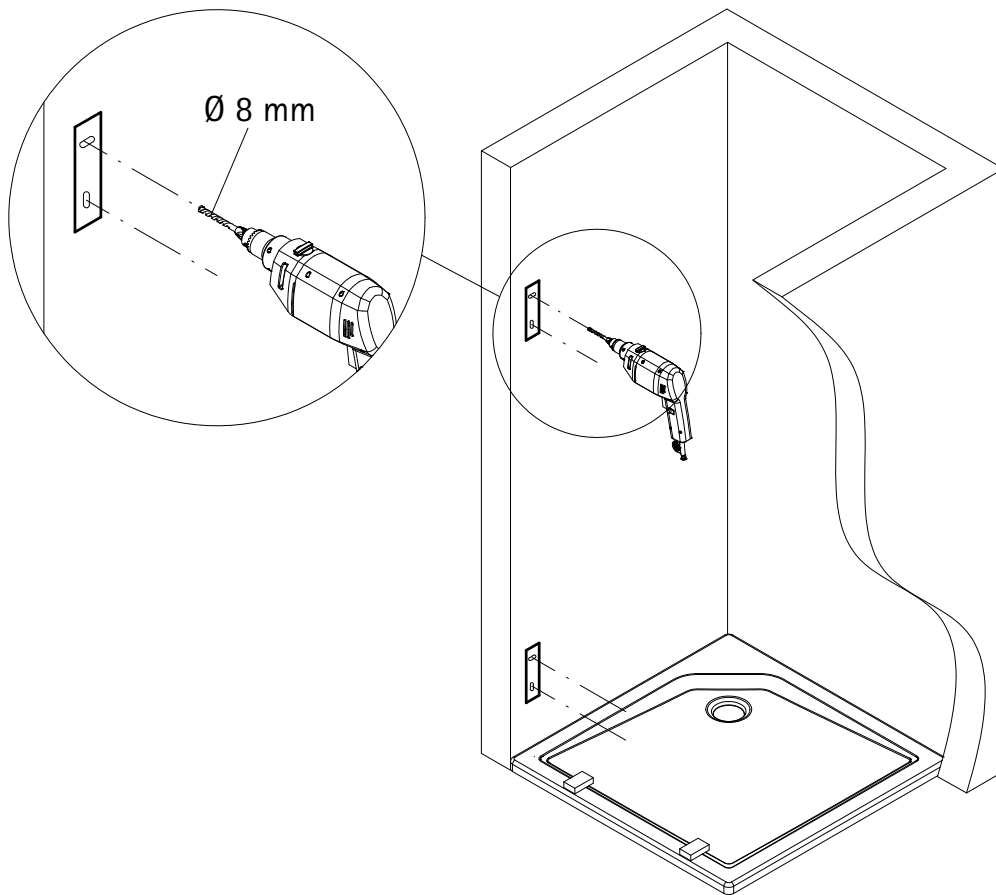

2a

Optional / optional / en option / optioneel

3