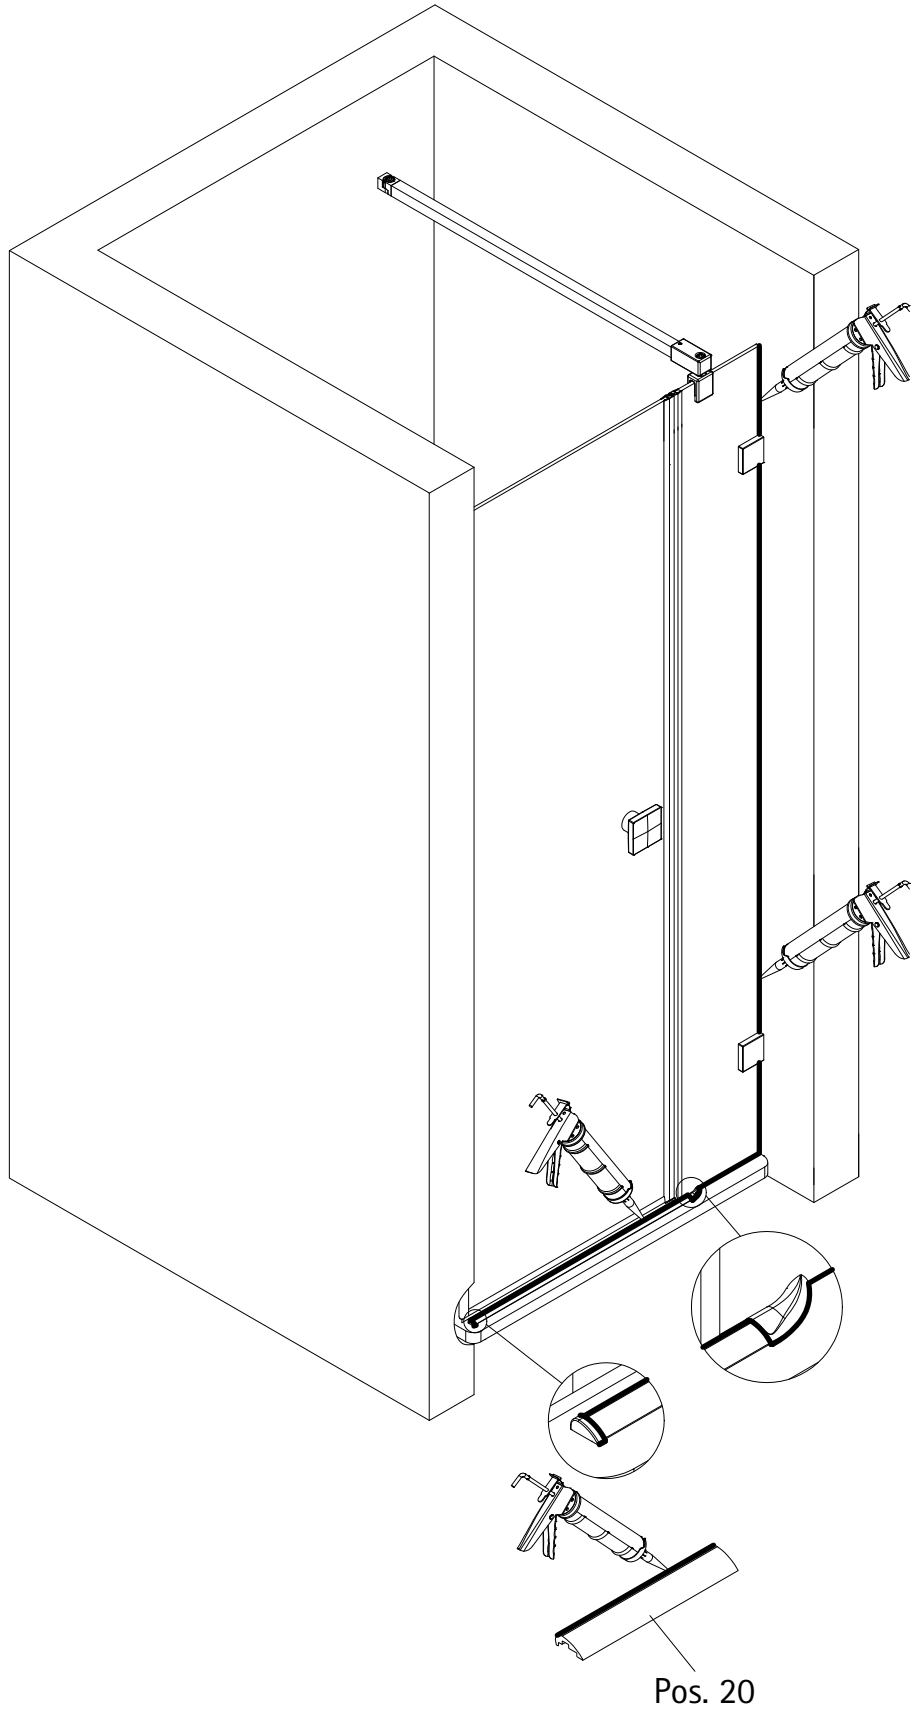

Als de deur niet sluit dan kann de hoek van de deur worden gewijzigd.

Draufsicht / view from above
vue de dessus / bovenaanzicht

1192-8

Prüfnummer / Inspection number / Numéro d'essai / Testnummer

Ersatzteilbestellung / spare parts order
commande de pièces de rechange / Bestelling van reserveonderdelen:
Fax 02962 / 972-4260