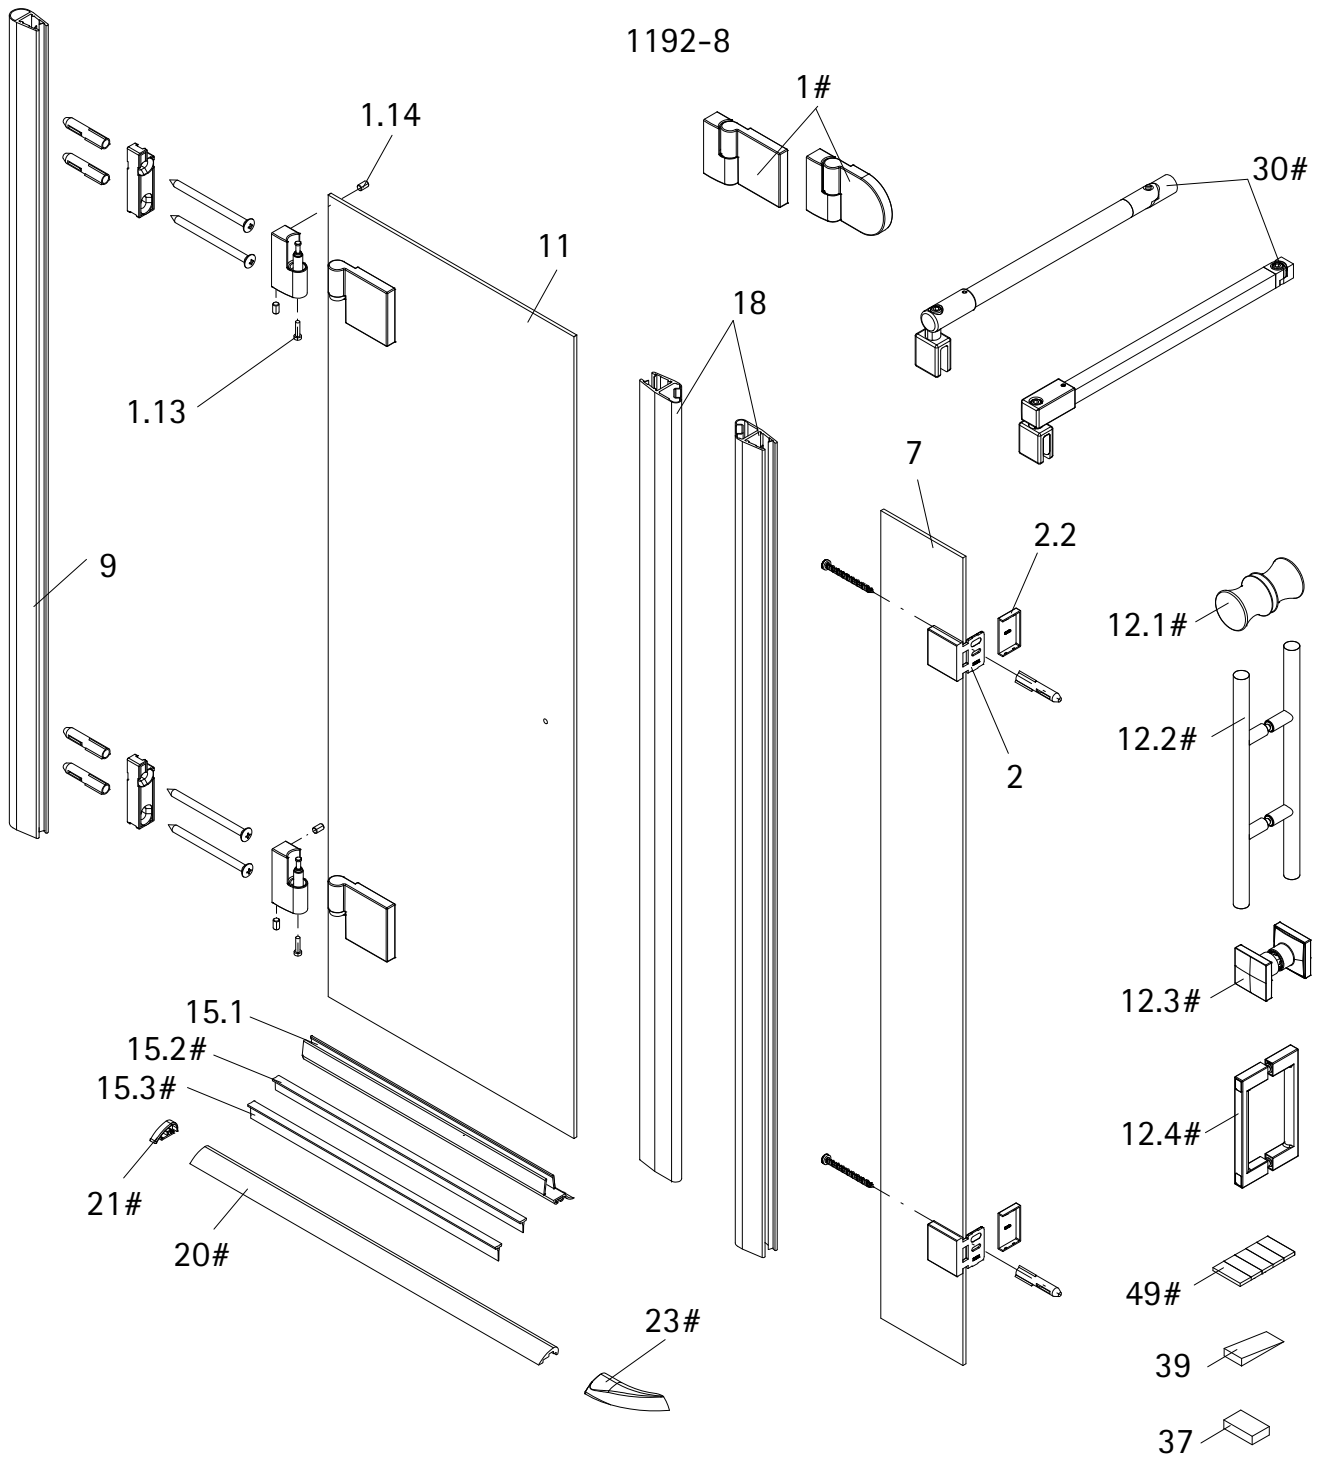

- Montageanleitung
- Assembly instructions
- Notice de montage
- Montagehandleiding
- Návod na montáž
- Instrucțiune de montaj
- Navodila za namestitev
- Installationstruktioneer

1192-8

Pos.	Bezeichnung	Ersatzteil-Nr.	Preis	Pos.	Bezeichnung	Ersatzteil-Nr.	Preis
1#	2x Scharnier komplett eckig, rechts	E100291-R-13	Stück 102,00 €	12.3#	1x Knopfgriff eckig/rund	E100140-9	Stück 32,95 €
	2x Scharnier komplett eckig, links	E100291-L-13	Stück 102,00 €	12.4#	1x Bügelgriff eckig	E100140-59	Stück 82,95 €
	2x Scharnier komplett halbkreis, rech	E100291-R-33	Stück 102,00 €	15.1	1x Wasserabweisprofil	E100058-8	Stück 23,00 €
	2x Scharnier komplett halbkreis, links	E100291-L-33	Stück 102,00 €	15.2#	1x Einschubdichtung 10,5 mm	E100057-105-10	Stück 14,95 €
1.6	2x Abdeckkappe Scharnier	E100217-2	Set 22,95 €	15.3#	1x Einschubdichtung 14,5 mm	E100067-145-10	Stück 14,95 €
1.13	2x Zylinderschraube M4 x 16 mm			18	2x Magnetprofil 45°	E100055-180-8	Set 54,95 €
1.14	4x Gewindestift M6 x 10 mm			20#	1x Wasserleiste (inkl. Pos. 49)	E100050	Stück 30,00 €
2	2x Winkel Glas Wand	E100315-1	Stück 86,00 €	21#	1x Wasserleistenendkappe (inkl. Pos. 23)	E100211-8	Set 9,95 €
2.2	2x Blende			23#	1x Wasserleistenendkappe 180°		
7	1x Nebenteil			30#	1x Stabilisationsbügel komplett	E100320	Stück 46,95 €
9	1x O-Dichtung vertikal	E100078-8-3	Stück 24,95 €	30#	2x Stabilisationsbügel eckig komplett	E100340	Stück 66,00 €
11	1x Tür, rechts/links			37	2x Montagehilfen	E100201-3	Set 12,00 €
12.1#	1x Knopfgriff rund	E100140-1	Stück 32,95 €	39	1x Silikonkeile (6 Stück)	E100203	Set 16,95 €
12.2#	1x Stangengriff	E100140-6	Stück 82,95 €	49#	1x Klebestreifen		
					# optional		

1

2

Bohrabstände für Wandflansch
bitte aus dem Auftrag entnehmen.

Please gather distances of the drillings
for wall flange from the order.

Veulliez trouvez les dimensions pour
la distance entre le perçage pour le
bride dans la commande