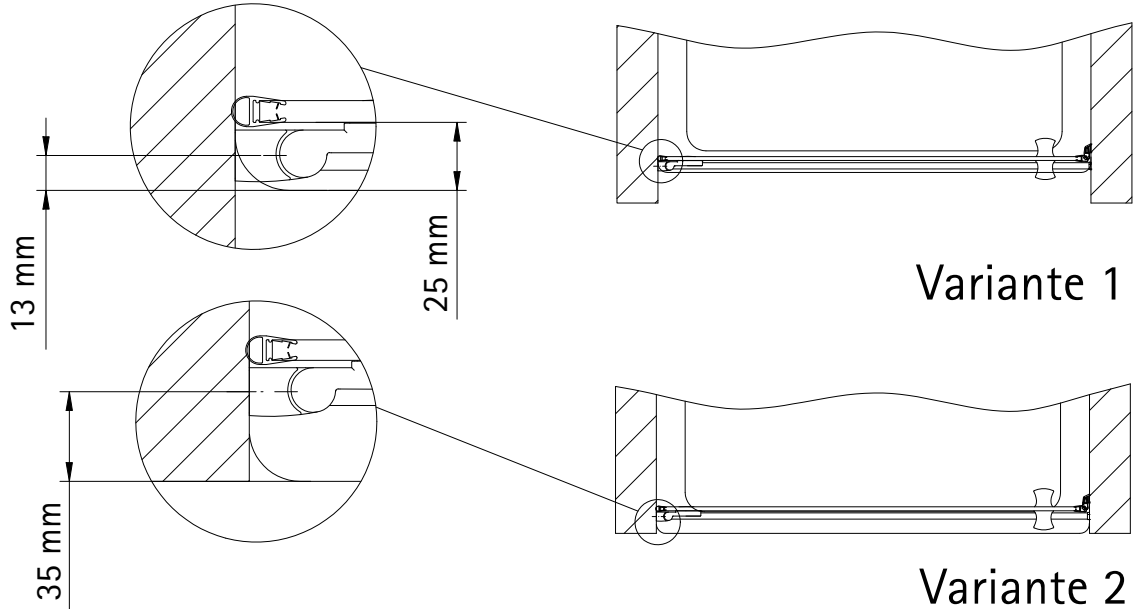

- Montageanleitung
- Assembly instructions
- Notice de montage
- Montagehandleiding
- Návod na montáž
- Instrucțiune de montaj
- Navodila za namestitev
- Installationstruktioneer

1192-8

Pos.	Bezeichnung	Ersatzteil-Nr.	Preis	Pos.	Bezeichnung	Ersatzteil-Nr.	Preis
1#	2x Scharnier komplett eckig, rechts	E100291-R-13	Stück 102,00 €	12.3#	1x Knopfgriff eckig/rund	E100140-9	Stück 32,95 €
	2x Scharnier komplett eckig, links	E100291-L-13	Stück 102,00 €	12.4#	1x Bügelgriff eckig	E100140-59	Stück 82,95 €
	2x Scharnier komplett halbkreis, rech	E100291-R-33	Stück 102,00 €	15.1	1x Wasserabweisprofil	E100058-8	Stück 23,00 €
	2x Scharnier komplett halbkreis, links	E100291-L-33	Stück 102,00 €	15.2#	1x Einschubdichtung 10,5 mm	E100057-105-10	Stück 14,95 €
1.6	2x Abdeckkappe Scharnier	E100217-2	Set 22,95 €	15.3#	1x Einschubdichtung 14,5 mm	E100067-145-10	Stück 14,95 €
1.13	2x Zylinderschraube M4 x 16 mm			18	2x Magnetprofil 45°	E100055-180-8	Set 54,95 €
1.14	4x Gewindestift M6 x 10 mm			20#	1x Wasserleiste (inkl. Pos. 49)	E100050	Stück 30,00 €
2	2x Winkel Glas Wand	E100315-1	Stück 86,00 €	21#	1x Wasserleistenendkappe (inkl. Pos. 23)	E100211-8	Set 9,95 €
2.2	2x Blende			23#	1x Wasserleistenendkappe 180°		
7	1x Nebenteil			30#	1x Stabilisationsbügel komplett	E100320	Stück 46,95 €
9	1x O-Dichtung vertikal	E100078-8-3	Stück 24,95 €	30#	2x Stabilisationsbügel eckig komplett	E100340	Stück 66,00 €
11	1x Tür, rechts/links			37	2x Montagehilfen	E100201-3	Set 12,00 €
12.1#	1x Knopfgriff rund	E100140-1	Stück 32,95 €	39	1x Silikonkeile (6 Stück)	E100203	Set 16,95 €
12.2#	1x Stangengriff	E100140-6	Stück 82,95 €	49#	1x Klebestreifen		
					# optional		

1

2

Bohrabstände für Wandflansch
bitte aus dem Auftrag entnehmen.

Please gather distances of the drillings
for wall flange from the order.

Veulliez trouvez les dimensions pour
la distance entre le perçage pour le
bride dans la commande