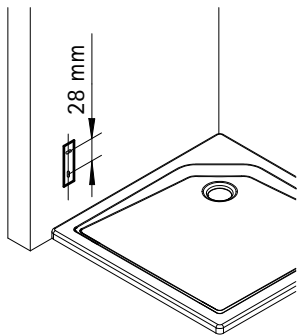

- Montageanleitung
- Assembly instructions
- Notice de montage
- Montagehandleiding
- Návod na montáž
- Instrucțiune de montaj
- Navodila za namestitev
- Installationstruktioneer

1192-8

Pos.	Bezeichnung	Ersatzteil-Nr.	Preis	Pos.	Bezeichnung	Ersatzteil-Nr.	Preis
1#	2x Scharnier komplett eckig, rechts	E100291-R-13	Stück 102,00 €	12.3#	1x Knopfgriff eckig/rund	E100140-9	Stück 32,95 €
	2x Scharnier komplett eckig, links	E100291-L-13	Stück 102,00 €	12.4#	1x Bügelgriff eckig	E100140-59	Stück 82,95 €
	2x Scharnier komplett halbkreis, rech	E100291-R-33	Stück 102,00 €	15.1	1x Wasserabweisprofil	E100058-8	Stück 23,00 €
	2x Scharnier komplett halbkreis, links	E100291-L-33	Stück 102,00 €	15.2#	1x Einschubdichtung 10,5 mm	E100057-105-10	Stück 14,95 €
1.6	2x Abdeckkappe Scharnier	E100217-2	Set 22,95 €	15.3#	1x Einschubdichtung 14,5 mm	E100067-145-10	Stück 14,95 €
1.13	2x Zylinderschraube M4 x 16 mm			18	2x Magnetprofil 45°	E100055-180-8	Set 54,95 €
1.14	4x Gewindestift M6 x 10 mm			20#	1x Wasserleiste (inkl. Pos. 49)	E100050	Stück 30,00 €
2	2x Winkel Glas Wand	E100315-1	Stück 86,00 €	21#	1x Wasserleistenendkappe (inkl. Pos. 23)	E100211-8	Set 9,95 €
2.2	2x Blende			23#	1x Wasserleistenendkappe 180°		
7	1x Nebenteil			30#	1x Stabilisationsbügel komplett	E100320	Stück 46,95 €
9	1x O-Dichtung vertikal	E100078-8-3	Stück 24,95 €	30#	2x Stabilisationsbügel eckig komplett	E100340	Stück 66,00 €
11	1x Tür, rechts/links			37	2x Montagehilfen	E100201-3	Set 12,00 €
12.1#	1x Knopfgriff rund	E100140-1	Stück 32,95 €	39	1x Silikonkeile (6 Stück)	E100203	Set 16,95 €
12.2#	1x Stangengriff	E100140-6	Stück 82,95 €	49#	1x Klebestreifen		
					# optional		

1

2

Bohrabstände für Wandflansch
bitte aus dem Auftrag entnehmen.

Please gather distances of the drillings
for wall flange from the order.

Veulliez trouvez les dimensions pour
la distance entre le perçage pour le
bride dans la commande