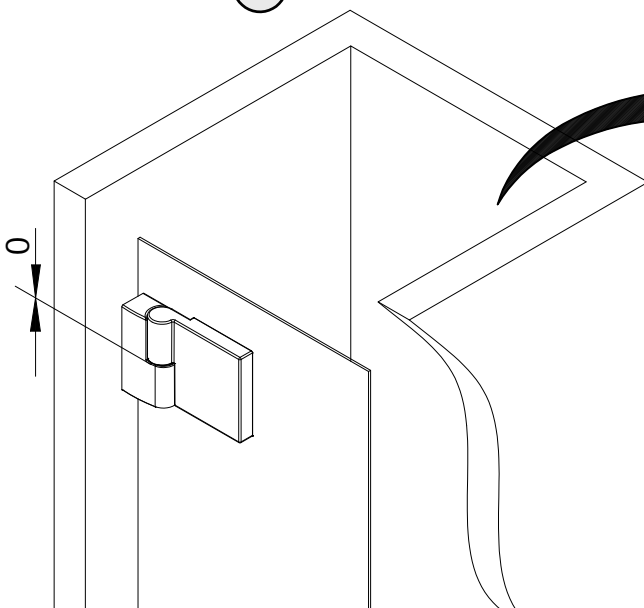

- Montageanleitung
- Assembly instructions
- Notice de montage
- Montagehandleiding
- Návod na montáž
- Instrucțiune de montaj
- Navodila za namestitev
- Installationstruktioneer

1192-8

Pos.	Bezeichnung	Ersatzteil-Nr.	Preis	Pos.	Bezeichnung	Ersatzteil-Nr.	Preis
1#	2x Scharnier komplett eckig, rechts	E100291-R-13	Stück 102,00 €	12.3#	1x Knopfgriff eckig/rund	E100140-9	Stück 32,95 €
	2x Scharnier komplett eckig, links	E100291-L-13	Stück 102,00 €	12.4#	1x Bügelgriff eckig	E100140-59	Stück 82,95 €
	2x Scharnier komplett halbkreis, rech	E100291-R-33	Stück 102,00 €	15.1	1x Wasserabweisprofil	E100058-8	Stück 23,00 €
	2x Scharnier komplett halbkreis, links	E100291-L-33	Stück 102,00 €	15.2#	1x Einschubdichtung 10,5 mm	E100057-105-10	Stück 14,95 €
1.6	2x Abdeckkappe Scharnier	E100217-2	Set 22,95 €	15.3#	1x Einschubdichtung 14,5 mm	E100067-145-10	Stück 14,95 €
1.13	2x Zylinderschraube M4 x 16 mm			18	2x Magnetprofil 45°	E100055-180-8	Set 54,95 €
1.14	4x Gewindestift M6 x 10 mm			20#	1x Wasserleiste (inkl. Pos. 49)	E100050	Stück 30,00 €
2	2x Winkel Glas Wand	E100315-1	Stück 86,00 €	21#	1x Wasserleistenendkappe (inkl. Pos. 23)	E100211-8	Set 9,95 €
2.2	2x Blende			23#	1x Wasserleistenendkappe 180°		
7	1x Nebenteil			30#	1x Stabilisationsbügel komplett	E100320	Stück 46,95 €
9	1x O-Dichtung vertikal	E100078-8-3	Stück 24,95 €	30#	2x Stabilisationsbügel eckig komplett	E100340	Stück 66,00 €
11	1x Tür, rechts/links			37	2x Montagehilfen	E100201-3	Set 12,00 €
12.1#	1x Knopfgriff rund	E100140-1	Stück 32,95 €	39	1x Silikonkeile (6 Stück)	E100203	Set 16,95 €
12.2#	1x Stangengriff	E100140-6	Stück 82,95 €	49#	1x Klebestreifen		
					# optional		

boorafstanden voor muurflens s.v.p.
uit opdracht nemen.

2a

Optional / optional / en option / optioneel

3

4

5

①

Wenn ein Luftspalt entsteht Pos. 1.14 lösen.

When a gap appears, please loose Po. 1.14.

Quand vous avez un entrefer de tête veuillez débloquer Pos. 1.14.

als een spleet zichtbaar is, s.v.p. pos. 1.14 losmaken.

③

④

7

8

9