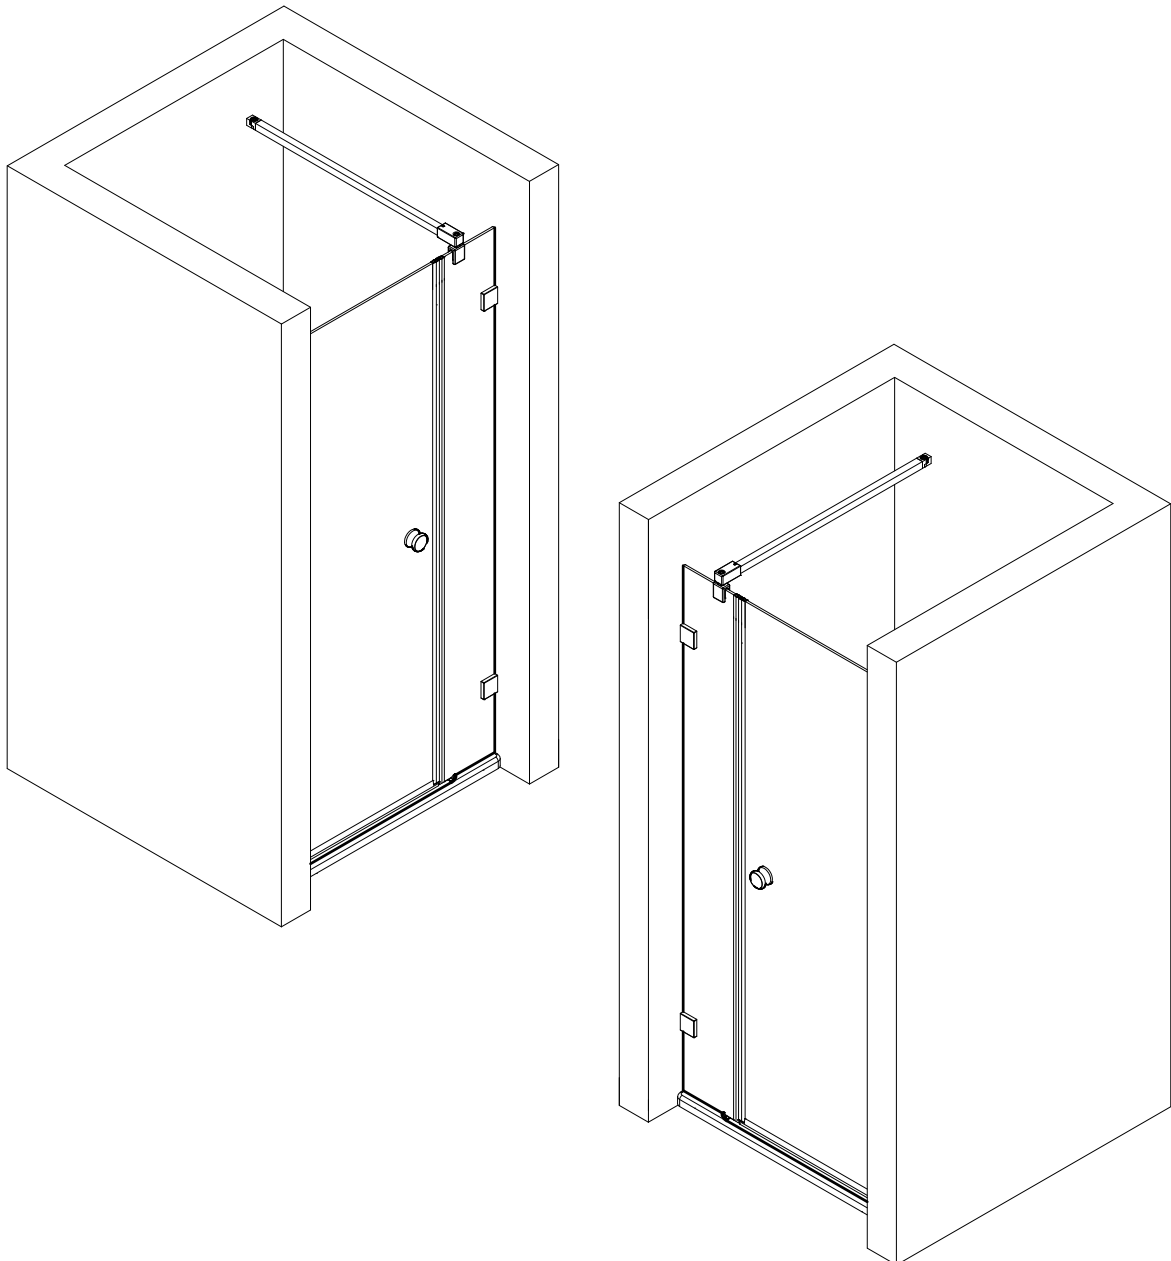

- Montageanleitung
- Assembly instructions
- Notice de montage
- Montagehandleiding
- Návod na montáž
- Instrucțiune de montaj
- Navodila za namestitev
- Installationstruktioneer

1192-8

Pos.	Bezeichnung	Ersatzteil-Nr.	Preis	Pos.	Bezeichnung	Ersatzteil-Nr.	Preis
1#	2x Scharnier komplett eckig, rechts	E100291-R-13	Stück 102,00 €	12.3#	1x Knopfgriff eckig/rund	E100140-9	Stück 32,95 €
	2x Scharnier komplett eckig, links	E100291-L-13	Stück 102,00 €	12.4#	1x Bügelgriff eckig	E100140-59	Stück 82,95 €
	2x Scharnier komplett halbkreis, rech	E100291-R-33	Stück 102,00 €	15.1	1x Wasserabweisprofil	E100058-8	Stück 23,00 €
	2x Scharnier komplett halbkreis, links	E100291-L-33	Stück 102,00 €	15.2#	1x Einschubdichtung 10,5 mm	E100057-105-10	Stück 14,95 €
1.6	2x Abdeckkappe Scharnier	E100217-2	Set 22,95 €	15.3#	1x Einschubdichtung 14,5 mm	E100067-145-10	Stück 14,95 €
1.13	2x Zylinderschraube M4 x 16 mm			18	2x Magnetprofil 45°	E100055-180-8	Set 54,95 €
1.14	4x Gewindestift M6 x 10 mm			20#	1x Wasserleiste (inkl. Pos. 49)	E100050	Stück 30,00 €
2	2x Winkel Glas Wand	E100315-1	Stück 86,00 €	21#	1x Wasserleistenendkappe (inkl. Pos. 23)	E100211-8	Set 9,95 €
2.2	2x Blende			23#	1x Wasserleistenendkappe 180°		
7	1x Nebenteil			30#	1x Stabilisationsbügel komplett	E100320	Stück 46,95 €
9	1x O-Dichtung vertikal	E100078-8-3	Stück 24,95 €	30#	2x Stabilisationsbügel eckig komplett	E100340	Stück 66,00 €
11	1x Tür, rechts/links			37	2x Montagehilfen	E100201-3	Set 12,00 €
12.1#	1x Knopfgriff rund	E100140-1	Stück 32,95 €	39	1x Silikonkeile (6 Stück)	E100203	Set 16,95 €
12.2#	1x Stangengriff	E100140-6	Stück 82,95 €	49#	1x Klebestreifen		
					# optional		