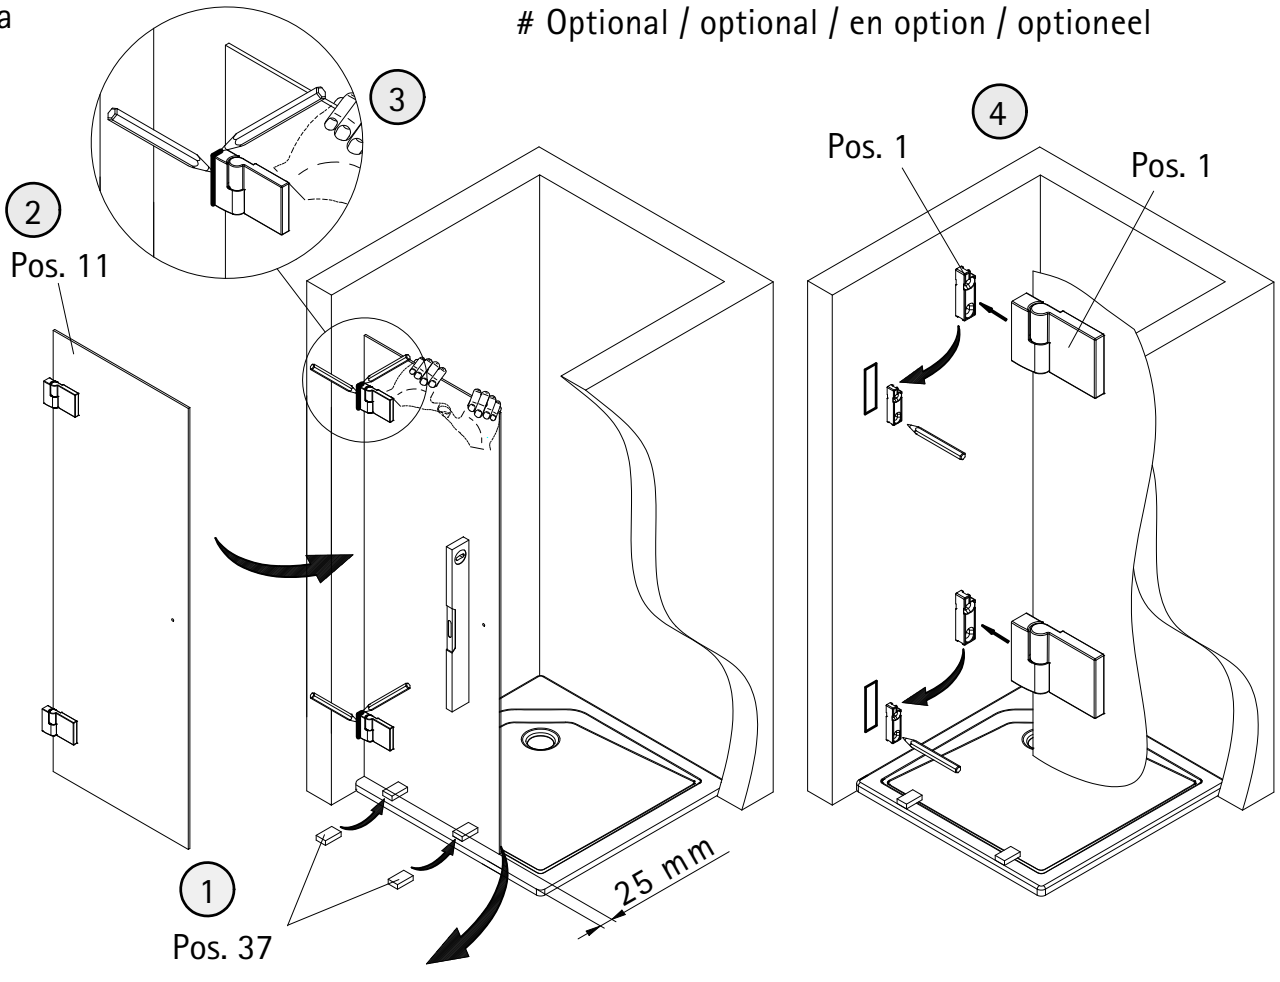

2a

Optional / optional / en option / optioneel