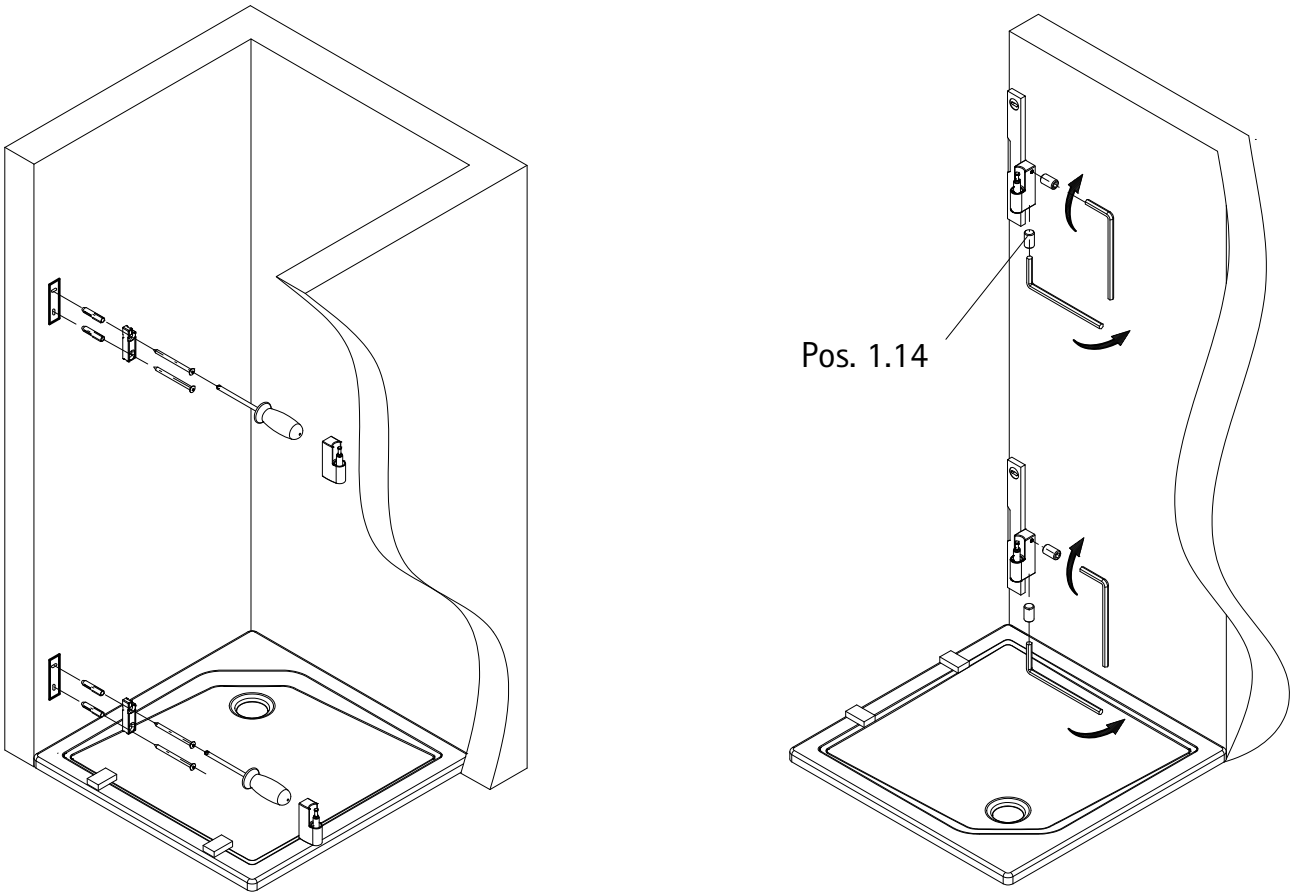

- Montageanleitung
- Assembly instructions
- Notice de montage
- Montagehandleiding
- Návod na montáž
- Instrucțiune de montaj
- Navodila za namestitev
- Installationstruktioneer

1192-8

Pos.	Bezeichnung	Ersatzteil-Nr.	Preis	Pos.	Bezeichnung	Ersatzteil-Nr.	Preis
1#	2x Scharnier komplett eckig, rechts	E100291-R-13	Stück 102,00 €	12.3#	1x Knopfgriff eckig/rund	E100140-9	Stück 32,95 €
	2x Scharnier komplett eckig, links	E100291-L-13	Stück 102,00 €	12.4#	1x Bügelgriff eckig	E100140-59	Stück 82,95 €
	2x Scharnier komplett halbkreis, rech	E100291-R-33	Stück 102,00 €	15.1	1x Wasserabweisprofil	E100058-8	Stück 23,00 €
	2x Scharnier komplett halbkreis, links	E100291-L-33	Stück 102,00 €	15.2#	1x Einschubdichtung 10,5 mm	E100057-105-10	Stück 14,95 €
1.6	2x Abdeckkappe Scharnier	E100217-2	Set 22,95 €	15.3#	1x Einschubdichtung 14,5 mm	E100067-145-10	Stück 14,95 €
1.13	2x Zylinderschraube M4 x 16 mm			18	2x Magnetprofil 45°	E100055-180-8	Set 54,95 €
1.14	4x Gewindestift M6 x 10 mm			20#	1x Wasserleiste (inkl. Pos. 49)	E100050	Stück 30,00 €
2	2x Winkel Glas Wand	E100315-1	Stück 86,00 €	21#	1x Wasserleistenendkappe (inkl. Pos. 23)	E100211-8	Set 9,95 €
2.2	2x Blende			23#	1x Wasserleistenendkappe 180°		
7	1x Nebenteil			30#	1x Stabilisationsbügel komplett	E100320	Stück 46,95 €
9	1x O-Dichtung vertikal	E100078-8-3	Stück 24,95 €	30#	2x Stabilisationsbügel eckig komplett	E100340	Stück 66,00 €
11	1x Tür, rechts/links			37	2x Montagehilfen	E100201-3	Set 12,00 €
12.1#	1x Knopfgriff rund	E100140-1	Stück 32,95 €	39	1x Silikonkeile (6 Stück)	E100203	Set 16,95 €
12.2#	1x Stangengriff	E100140-6	Stück 82,95 €	49#	1x Klebestreifen		
					# optional		

boorafstanden voor muurflens s.v.p.
uit opdracht nemen.

2a

Optional / optional / en option / optioneel

3

4

5

①

Wenn ein Luftspalt entsteht Pos. 1.14 lösen.

When a gap appears, please loose Po. 1.14.

Quand vous avez un entrefer de tête veuillez débloquer Pos. 1.14.

als een spleet zichtbaar is, s.v.p. pos. 1.14 losmaken.

③

④

7

8

9