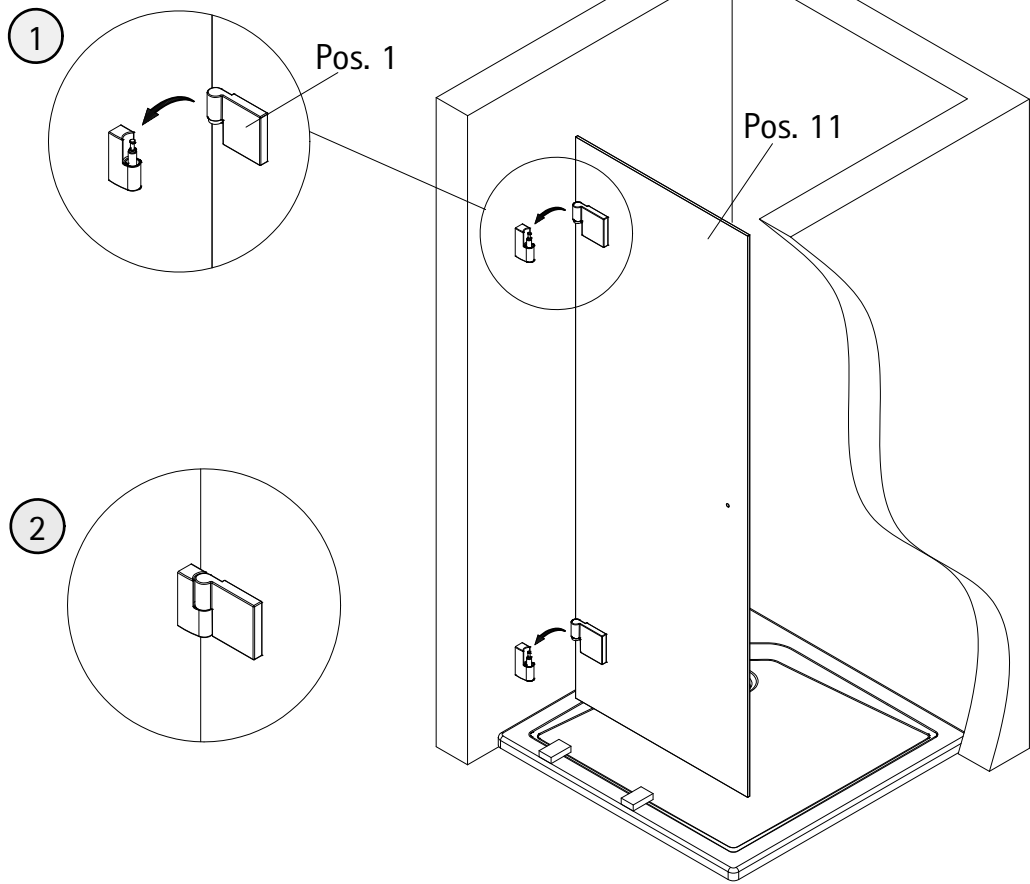

- Montageanleitung
- Assembly instructions
- Notice de montage
- Montagehandleiding
- Návod na montáž
- Instrucțiune de montaj
- Navodila za namestitev
- Installationstruktioneer

1192-8

Pos.	Bezeichnung	Ersatzteil-Nr.	Preis	Pos.	Bezeichnung	Ersatzteil-Nr.	Preis
1#	2x Scharnier komplett eckig, rechts	E100291-R-13	Stück 102,00 €	12.3#	1x Knopfgriff eckig/rund	E100140-9	Stück 32,95 €
	2x Scharnier komplett eckig, links	E100291-L-13	Stück 102,00 €	12.4#	1x Bügelgriff eckig	E100140-59	Stück 82,95 €
	2x Scharnier komplett halbkreis, rech	E100291-R-33	Stück 102,00 €	15.1	1x Wasserabweisprofil	E100058-8	Stück 23,00 €
	2x Scharnier komplett halbkreis, links	E100291-L-33	Stück 102,00 €	15.2#	1x Einschubdichtung 10,5 mm	E100057-105-10	Stück 14,95 €
1.6	2x Abdeckkappe Scharnier	E100217-2	Set 22,95 €	15.3#	1x Einschubdichtung 14,5 mm	E100067-145-10	Stück 14,95 €
1.13	2x Zylinderschraube M4 x 16 mm			18	2x Magnetprofil 45°	E100055-180-8	Set 54,95 €
1.14	4x Gewindestift M6 x 10 mm			20#	1x Wasserleiste (inkl. Pos. 49)	E100050	Stück 30,00 €
2	2x Winkel Glas Wand	E100315-1	Stück 86,00 €	21#	1x Wasserleistenendkappe (inkl. Pos. 23)	E100211-8	Set 9,95 €
2.2	2x Blende			23#	1x Wasserleistenendkappe 180°		
7	1x Nebenteil			30#	1x Stabilisationsbügel komplett	E100320	Stück 46,95 €
9	1x O-Dichtung vertikal	E100078-8-3	Stück 24,95 €	30#	2x Stabilisationsbügel eckig komplett	E100340	Stück 66,00 €
11	1x Tür, rechts/links			37	2x Montagehilfen	E100201-3	Set 12,00 €
12.1#	1x Knopfgriff rund	E100140-1	Stück 32,95 €	39	1x Silikonkeile (6 Stück)	E100203	Set 16,95 €
12.2#	1x Stangengriff	E100140-6	Stück 82,95 €	49#	1x Klebestreifen		
					# optional		

boorafstanden voor muurflens s.v.p.
uit opdracht nemen.

2a

Optional / optional / en option / optioneel

3

4

5

①

Wenn ein Luftspalt entsteht Pos. 1.14 lösen.

When a gap appears, please loose Po. 1.14.

Quand vous avez un entrefer de tête veuillez débloquer Pos. 1.14.

als een spleet zichtbaar is, s.v.p. pos. 1.14 losmaken.

③

④

7

8

9