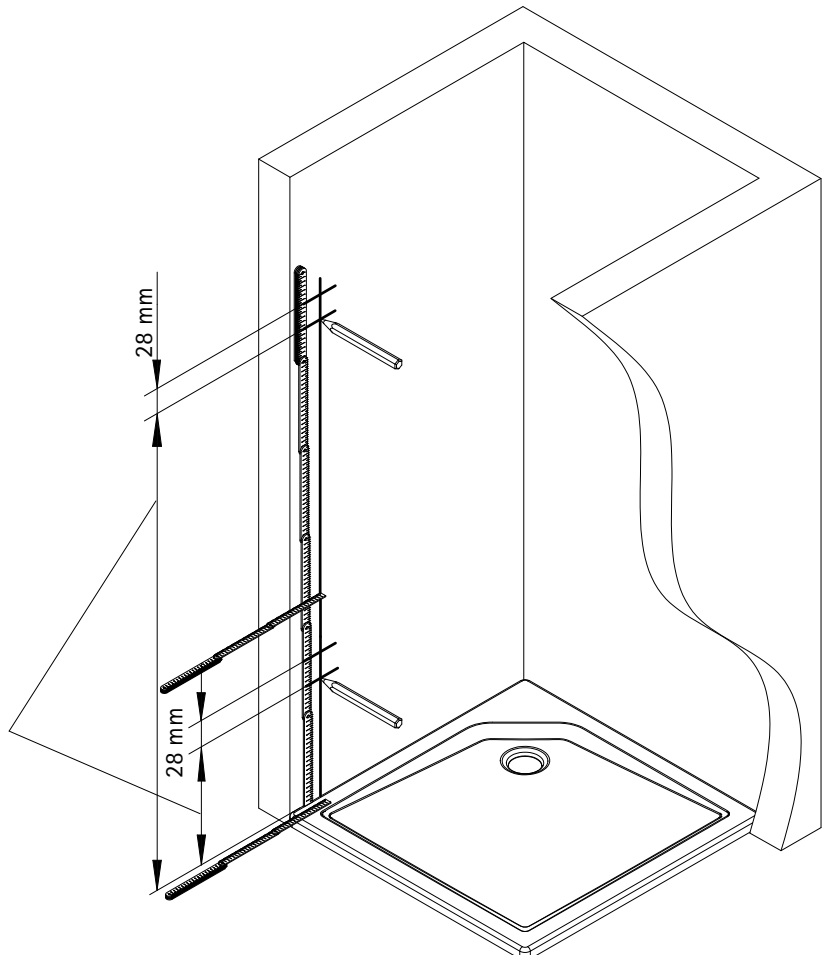

Bohrabstände für Wandflansch
bitte aus dem Auftrag entnehmen.

Please gather distances of the drillings
for wall flange from the order.

Veulliez trouvez les dimensions pour
la distance entre le perçage pour le
bride dans la commande

boorafstanden voor muurflens s.v.p.
uit opdracht nemen.