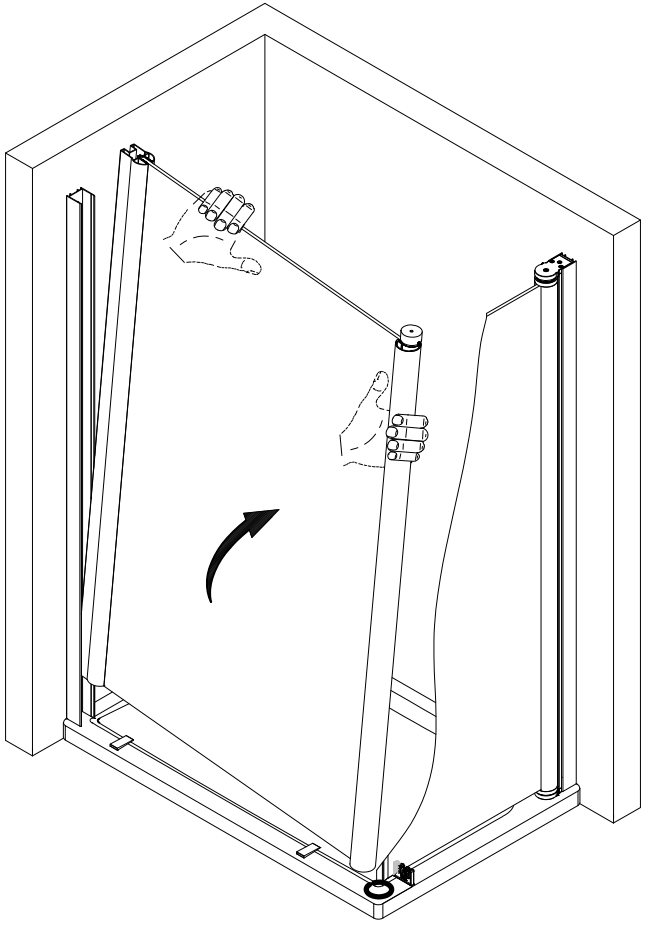

13

14

Beipackzettel unbedingt beachten
Note: read enclosed instruction
leaflet carefully
Veuillez impertinemment faire
attention a la notice explicative
Let op: lees de bijsluiter

15

16