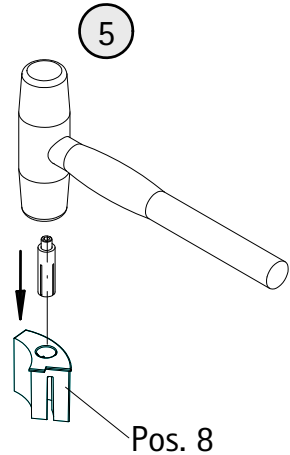

Veuillez continuer le montage,
malgré le temps de séchage de 6 heures.

Ga verder met de installatie
ondanks de 6 uur uithardingtijd.

19

20

Spreizdübel bündig mit Oberkante
Klemmkeil positionieren
Stradding dowel has to be flush with clamping wedge

Le piton à expansion doit être à niveau avec la cale de blocage.

Parapluplug dient vlak met klemstuk te worden geplaatst

21

22

23

24

25

26