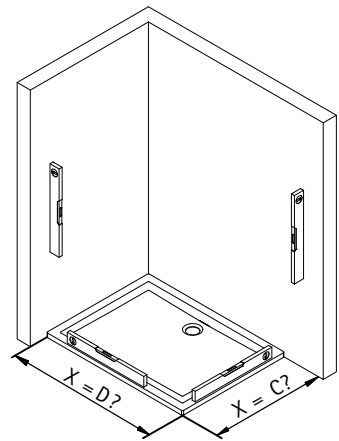

- Montageanleitung
- Assembly instructions
- Notice de montage
- Montagehandleiding
- Návod na montáž
- Instrucțiune de montaj
- Navodila za namestitev
- Installationstruktioener

Pos.	Bezeichnung	Ersatzteil-Nr.	Preis	Pos.	Bezeichnung	Ersatzteil-Nr.	Preis	
1	1x Frontscheibe			20	2x Kleber	E100496	Set 59,95 €	
2	1x Stabilisationsrohr Decke			21	1x Aufrollhilfe			
3	1x Hülse für Rohr	E74335	Stück 66,95 €	25	1x Wandanschlussprofil	E74230	Stück 86,95 €	
4	1x Dübel S6			26	1x Abdeckkappe	E79205-2	Set 11,95 €	
5	1x Gewindestift M4 x 4 mm			27	1x Silikonkeile (6 Stück)	E100203	Set 16,95 €	
6	1x Linsen-Blechschaube 4,2 x 45 mm			30*	5x Dübel S6			
7	1x Klemmkeil	E74219	Set 57,95 €	31*	5x Linsen-Blechschaube 4,2 x 45 mm			
8	1x Klemmkeil			32*	3x Kappenschraube 3,5 x 9,5 mm			
9	1x Abdeckkappe			33*	3x Abdeckkappe für Kappenschraube			
10	1x Unterkappe							
11	2x Gewindestift M4 x 10 mm							
12	2x Spreizdübel M4 x 16 mm							
					* Schrauben- und Abdeckkappenset	E74200-2	16,95 €	

1

A	B	C	D
900 x 1200 mm		885 - 905 / 1185 - 1205 mm	

2

3

8

9

10

11