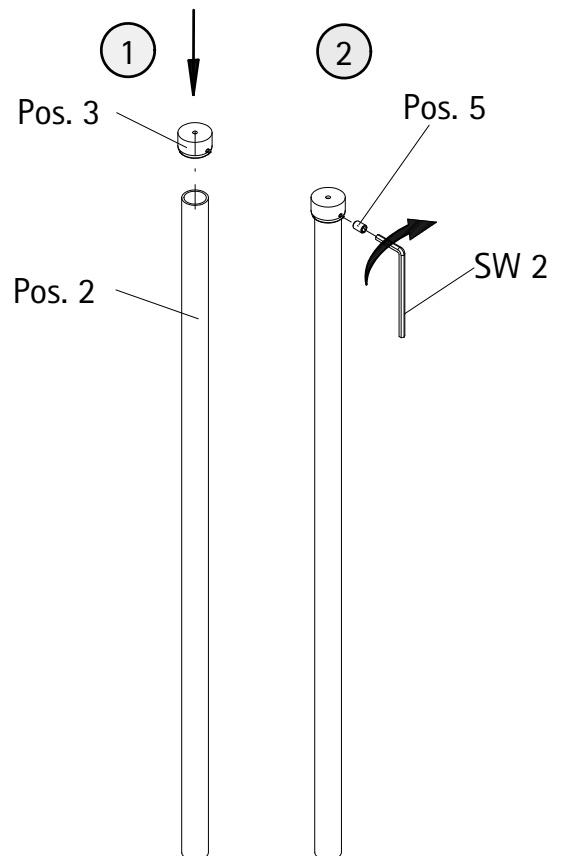

1435-4

Pos.	Bezeichnung	Ersatzteil-Nr.	Preis	Pos.	Bezeichnung	Ersatzteil-Nr.	Preis
13	1x Knopfgriff rund	E100140-1	Stück 32,95 €	30*	5x Dübel		
14	1x Dichtprofil	E100078-8-3	Stück 24,95 €	31*	5x Linsen-Blechschaube 4,2 x 45 mm		
16	1x Einschubdichtung	E100067-145-10	Stück 14,95 €	32*	3x Kappenschrauben 3,5 x 9,5 mm		
17	1x Wasserleistenendkappe	E100211-1	Set 9,95 €	33*	3x Abdeckkappe für Kappenschraube		
18	1x Wasserleistenendkappe			34*	1x Klebestreifen		
19	1x Wasserleiste	E100050	Stück 30,00 €	48	1x Innendichtung (vormontiert)	E100170	Stück 24,95 €
24	1x Wasserabweisprofil	E100058-6	Stück 23,00 €	49	1x Aussendichtung (vormontiert)	E100166	Stück 24,95 €
26	1x Abdeckkappe	E79205-2	Set 11,95 €	50	1x Drehlager oben/unten	E100082-1	Set pro Seite 31,95 €
25	1x Wandanschlussprofil	E74230	Stück 86,95 €	51	1x Seitenprofil	E85231	Stück 86,95 €
28	1x Montagehilfe	E100201	Stück 12,00 €				
29	1x Pendeltür						
					* Schrauben- und Abdeckkappenset	E74200-2	16,95 €

1

A	B	C	D
900 x 1200 mm		885 - 905 / 1185 - 1205 mm	

2

3

8

9

10

11