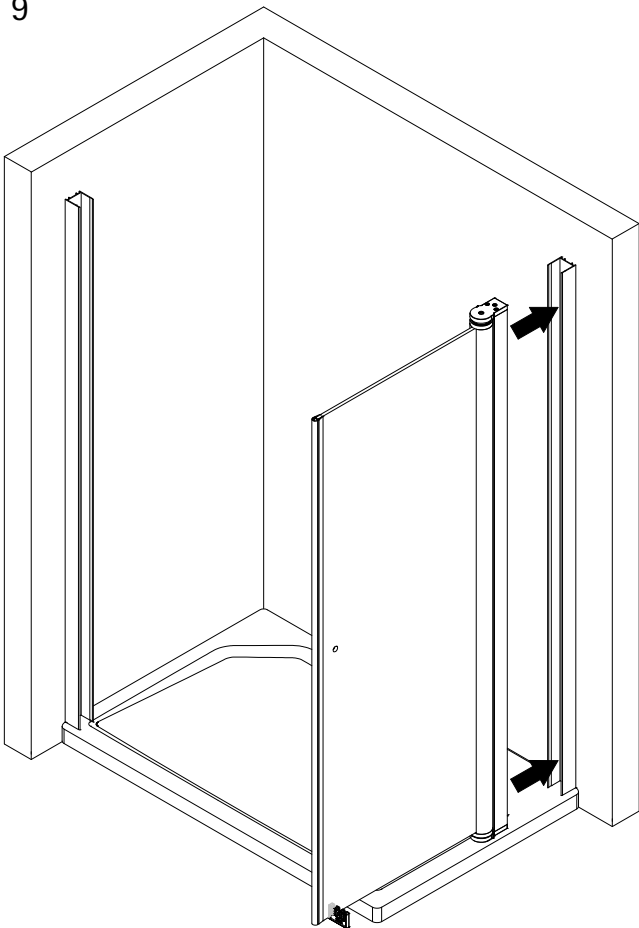

1435-4

Pos.	Bezeichnung	Ersatzteil-Nr.	Preis	Pos.	Bezeichnung	Ersatzteil-Nr.	Preis
13	1x Knopfgriff rund	E100140-1	Stück 32,95 €	30*	5x Dübel		
14	1x Dichtprofil	E100078-8-3	Stück 24,95 €	31*	5x Linsen-Blechschaube 4,2 x 45 mm		
16	1x Einschubdichtung	E100067-145-10	Stück 14,95 €	32*	3x Kappenschrauben 3,5 x 9,5 mm		
17	1x Wasserleistenendkappe	E100211-1	Set 9,95 €	33*	3x Abdeckkappe für Kappenschraube		
18	1x Wasserleistenendkappe			34*	1x Klebestreifen		
19	1x Wasserleiste	E100050	Stück 30,00 €	48	1x Innendichtung (vormontiert)	E100170	Stück 24,95 €
24	1x Wasserabweisprofil	E100058-6	Stück 23,00 €	49	1x Aussendichtung (vormontiert)	E100166	Stück 24,95 €
26	1x Abdeckkappe	E79205-2	Set 11,95 €	50	1x Drehlager oben/unten	E100082-1	Set pro Seite 31,95 €
25	1x Wandanschlussprofil	E74230	Stück 86,95 €	51	1x Seitenprofil	E85231	Stück 86,95 €
28	1x Montagehilfe	E100201	Stück 12,00 €				
29	1x Pendeltür						
					* Schrauben- und Abdeckkappenset	E74200-2	16,95 €

1

A	B	C	D
900 x 1200 mm		885 - 905 / 1185 - 1205 mm	

2

3

8

9

10

11