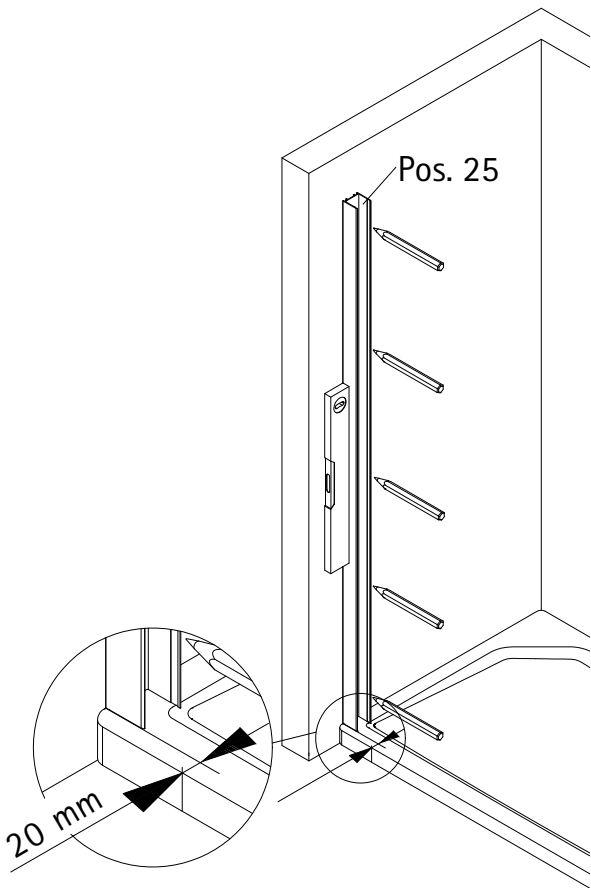

1435-4

Pos.	Bezeichnung	Ersatzteil-Nr.	Preis	Pos.	Bezeichnung	Ersatzteil-Nr.	Preis
13	1x Knopfgriff rund	E100140-1	Stück 32,95 €	30*	5x Dübel		
14	1x Dichtprofil	E100078-8-3	Stück 24,95 €	31*	5x Linsen-Blechschaube 4,2 x 45 mm		
16	1x Einschubdichtung	E100067-145-10	Stück 14,95 €	32*	3x Kappenschrauben 3,5 x 9,5 mm		
17	1x Wasserleistenendkappe	E100211-1	Set 9,95 €	33*	3x Abdeckkappe für Kappenschraube		
18	1x Wasserleistenendkappe			34*	1x Klebestreifen		
19	1x Wasserleiste	E100050	Stück 30,00 €	48	1x Innendichtung (vormontiert)	E100170	Stück 24,95 €
24	1x Wasserabweisprofil	E100058-6	Stück 23,00 €	49	1x Aussendichtung (vormontiert)	E100166	Stück 24,95 €
26	1x Abdeckkappe	E79205-2	Set 11,95 €	50	1x Drehlager oben/unten	E100082-1	Set pro Seite 31,95 €
25	1x Wandanschlussprofil	E74230	Stück 86,95 €	51	1x Seitenprofil	E85231	Stück 86,95 €
28	1x Montagehilfe	E100201	Stück 12,00 €				
29	1x Pendeltür						
					* Schrauben- und Abdeckkappenset	E74200-2	16,95 €

1

A	B	C	D
900 x 1200 mm		885 - 905 / 1185 - 1205 mm	

2

3

8

9

10

11