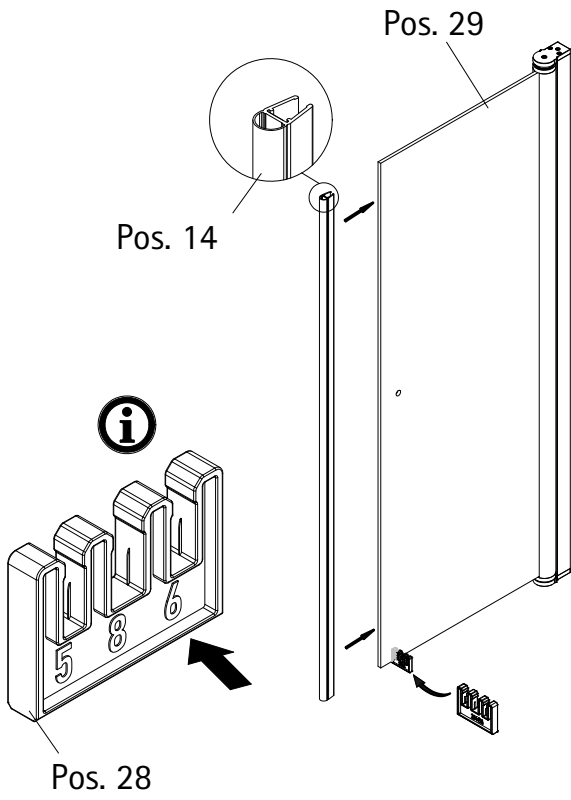

1435-4

Pos.	Bezeichnung	Ersatzteil-Nr.	Preis	Pos.	Bezeichnung	Ersatzteil-Nr.	Preis
13	1x Knopfgriff rund	E100140-1	Stück 32,95 €	30*	5x Dübel		
14	1x Dichtprofil	E100078-8-3	Stück 24,95 €	31*	5x Linsen-Blechschaube 4,2 x 45 mm		
16	1x Einschubdichtung	E100067-145-10	Stück 14,95 €	32*	3x Kappenschrauben 3,5 x 9,5 mm		
17	1x Wasserleistenendkappe	E100211-1	Set 9,95 €	33*	3x Abdeckkappe für Kappenschraube		
18	1x Wasserleistenendkappe			34*	1x Klebestreifen		
19	1x Wasserleiste	E100050	Stück 30,00 €	48	1x Innendichtung (vormontiert)	E100170	Stück 24,95 €
24	1x Wasserabweisprofil	E100058-6	Stück 23,00 €	49	1x Aussendichtung (vormontiert)	E100166	Stück 24,95 €
26	1x Abdeckkappe	E79205-2	Set 11,95 €	50	1x Drehlager oben/unten	E100082-1	Set pro Seite 31,95 €
25	1x Wandanschlussprofil	E74230	Stück 86,95 €	51	1x Seitenprofil	E85231	Stück 86,95 €
28	1x Montagehilfe	E100201	Stück 12,00 €				
29	1x Pendeltür						
					* Schrauben- und Abdeckkappenset	E74200-2	16,95 €

1

A	B	C	D
900 x 1200 mm		885 - 905 / 1185 - 1205 mm	

2

3

8

9

10

11