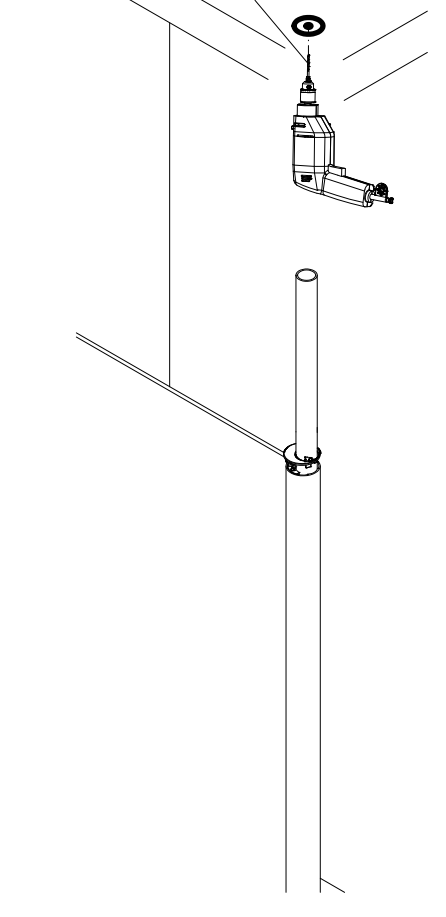

1435-4

Pos.	Bezeichnung	Ersatzteil-Nr.	Preis	Pos.	Bezeichnung	Ersatzteil-Nr.	Preis
13	1x Knopfgriff rund	E100140-1	Stück 32,95 €	30*	5x Dübel		
14	1x Dichtprofil	E100078-8-3	Stück 24,95 €	31*	5x Linsen-Blechschaube 4,2 x 45 mm		
16	1x Einschubdichtung	E100067-145-10	Stück 14,95 €	32*	3x Kappenschrauben 3,5 x 9,5 mm		
17	1x Wasserleistenendkappe	E100211-1	Set 9,95 €	33*	3x Abdeckkappe für Kappenschraube		
18	1x Wasserleistenendkappe			34*	1x Klebestreifen		
19	1x Wasserleiste	E100050	Stück 30,00 €	48	1x Innendichtung (vormontiert)	E100170	Stück 24,95 €
24	1x Wasserabweisprofil	E100058-6	Stück 23,00 €	49	1x Aussendichtung (vormontiert)	E100166	Stück 24,95 €
26	1x Abdeckkappe	E79205-2	Set 11,95 €	50	1x Drehlager oben/unten	E100082-1	Set pro Seite 31,95 €
25	1x Wandanschlussprofil	E74230	Stück 86,95 €	51	1x Seitenprofil	E85231	Stück 86,95 €
28	1x Montagehilfe	E100201	Stück 12,00 €				
29	1x Pendeltür						
					* Schrauben- und Abdeckkappenset	E74200-2	16,95 €

Le piton à expansion doit être à niveau avec la cale de blocage.

Parapluplug dient vlak met klemstuk te worden geplaatst

21

22

23

24

25

26