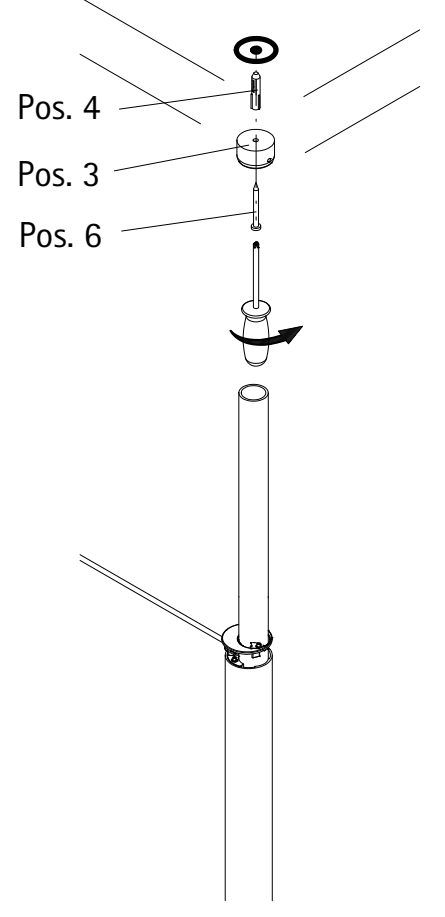

1435-4

Pos.	Bezeichnung	Ersatzteil-Nr.	Preis	Pos.	Bezeichnung	Ersatzteil-Nr.	Preis
13	1x Knopfgriff rund	E100140-1	Stück 32,95 €	30*	5x Dübel		
14	1x Dichtprofil	E100078-8-3	Stück 24,95 €	31*	5x Linsen-Blechschaube 4,2 x 45 mm		
16	1x Einschubdichtung	E100067-145-10	Stück 14,95 €	32*	3x Kappenschrauben 3,5 x 9,5 mm		
17	1x Wasserleistenendkappe	E100211-1	Set 9,95 €	33*	3x Abdeckkappe für Kappenschraube		
18	1x Wasserleistenendkappe			34*	1x Klebestreifen		
19	1x Wasserleiste	E100050	Stück 30,00 €	48	1x Innendichtung (vormontiert)	E100170	Stück 24,95 €
24	1x Wasserabweisprofil	E100058-6	Stück 23,00 €	49	1x Aussendichtung (vormontiert)	E100166	Stück 24,95 €
26	1x Abdeckkappe	E79205-2	Set 11,95 €	50	1x Drehlager oben/unten	E100082-1	Set pro Seite 31,95 €
25	1x Wandanschlussprofil	E74230	Stück 86,95 €	51	1x Seitenprofil	E85231	Stück 86,95 €
28	1x Montagehilfe	E100201	Stück 12,00 €				
29	1x Pendeltür						
					* Schrauben- und Abdeckkappenset	E74200-2	16,95 €

Veuillez continuer le montage,
malgré le temps de séchage de 6 heures.

Ga verder met de installatie
ondanks de 6 uur uithardingtijd.

19

20

Spreizdübel bündig mit Oberkante
Klemmkeil positionieren
Stradding dowel has to be flush with clamping wedge

Le piton à expansion doit être à niveau avec la cale de blocage.

Parapluplug dient vlak met klemstuk te worden geplaatst

21

22

23

24

25

26