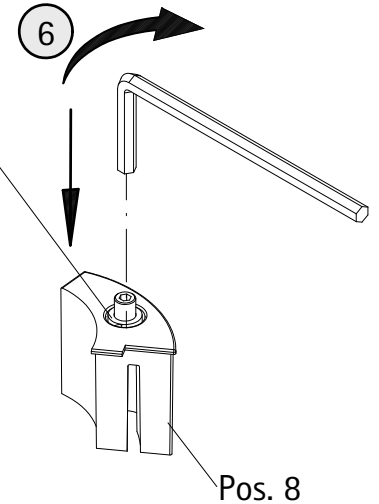

Veuillez continuer le montage,
malgré le temps de séchage de 6 heures.

Ga verder met de installatie
ondanks de 6 uur uithardingtijd.

19

20

Spreizdübel bündig mit Oberkante
Klemmkeil positionieren
Stradding dowel has to be flush with clamping wedge

Le piton à expansion doit être à niveau avec la cale de blocage.

Parapluplug dient vlak met klemstuk te worden geplaatst

21

22

23

24

25

26