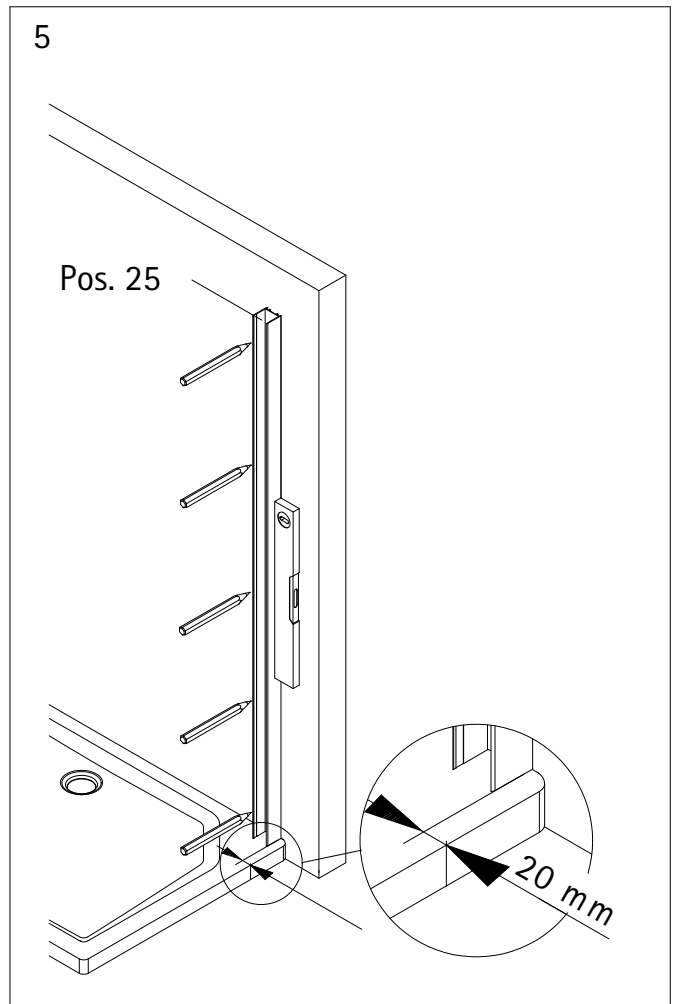

1435-4

Pos.	Bezeichnung	Ersatzteil-Nr.	Preis	Pos.	Bezeichnung	Ersatzteil-Nr.	Preis
13	1x Knopfgriff rund	E100140-1	Stück 32,95 €	30*	5x Dübel		
14	1x Dichtprofil	E100078-8-3	Stück 24,95 €	31*	5x Linsen-Blechschaube 4,2 x 45 mm		
16	1x Einschubdichtung	E100067-145-10	Stück 14,95 €	32*	3x Kappenschrauben 3,5 x 9,5 mm		
17	1x Wasserleistenendkappe	E100211-1	Set 9,95 €	33*	3x Abdeckkappe für Kappenschraube		
18	1x Wasserleistenendkappe			34*	1x Klebestreifen		
19	1x Wasserleiste	E100050	Stück 30,00 €	48	1x Innendichtung (vormontiert)	E100170	Stück 24,95 €
24	1x Wasserabweisprofil	E100058-6	Stück 23,00 €	49	1x Aussendichtung (vormontiert)	E100166	Stück 24,95 €
26	1x Abdeckkappe	E79205-2	Set 11,95 €	50	1x Drehlager oben/unten	E100082-1	Set pro Seite 31,95 €
25	1x Wandanschlussprofil	E74230	Stück 86,95 €	51	1x Seitenprofil	E85231	Stück 86,95 €
28	1x Montagehilfe	E100201	Stück 12,00 €				
29	1x Pendeltür						
					* Schrauben- und Abdeckkappenset	E74200-2	16,95 €

1

A	B	C	D
900 x 1200 mm		885 - 905 / 1185 - 1205 mm	

2

3

8

9

10

11