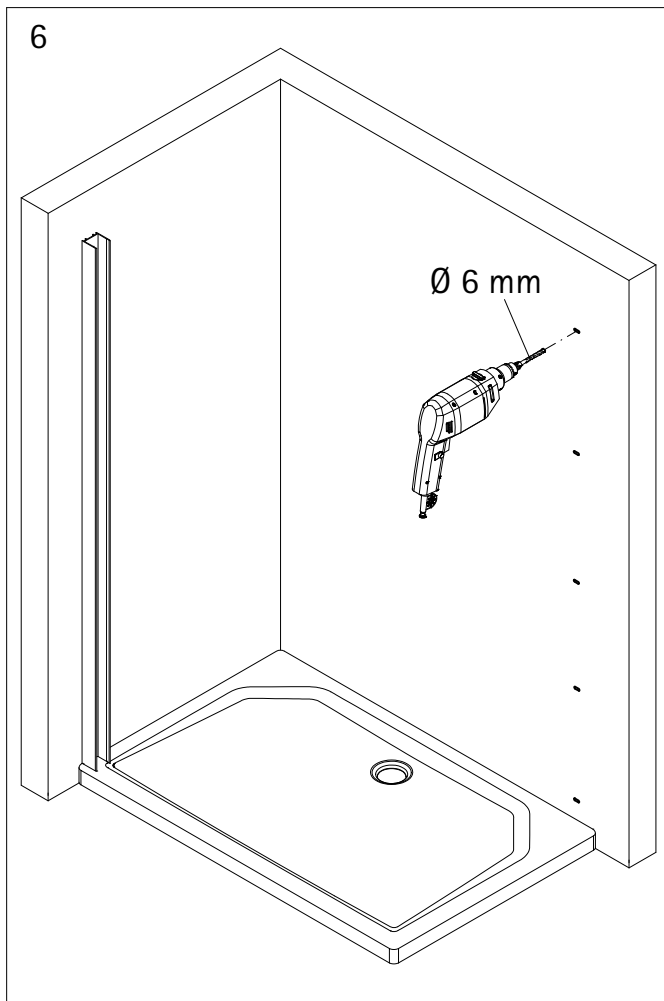

1435-4

Pos.	Bezeichnung	Ersatzteil-Nr.	Preis	Pos.	Bezeichnung	Ersatzteil-Nr.	Preis
13	1x Knopfgriff rund	E100140-1	Stück 32,95 €	30*	5x Dübel		
14	1x Dichtprofil	E100078-8-3	Stück 24,95 €	31*	5x Linsen-Blechschaube 4,2 x 45 mm		
16	1x Einschubdichtung	E100067-145-10	Stück 14,95 €	32*	3x Kappenschrauben 3,5 x 9,5 mm		
17	1x Wasserleistenendkappe	E100211-1	Set 9,95 €	33*	3x Abdeckkappe für Kappenschraube		
18	1x Wasserleistenendkappe			34*	1x Klebestreifen		
19	1x Wasserleiste	E100050	Stück 30,00 €	48	1x Innendichtung (vormontiert)	E100170	Stück 24,95 €
24	1x Wasserabweisprofil	E100058-6	Stück 23,00 €	49	1x Aussendichtung (vormontiert)	E100166	Stück 24,95 €
26	1x Abdeckkappe	E79205-2	Set 11,95 €	50	1x Drehlager oben/unten	E100082-1	Set pro Seite 31,95 €
25	1x Wandanschlussprofil	E74230	Stück 86,95 €	51	1x Seitenprofil	E85231	Stück 86,95 €
28	1x Montagehilfe	E100201	Stück 12,00 €				
29	1x Pendeltür						
					* Schrauben- und Abdeckkappenset	E74200-2	16,95 €

1

A	B	C	D
900 x 1200 mm		885 - 905 / 1185 - 1205 mm	

2

3

8

9

10

11