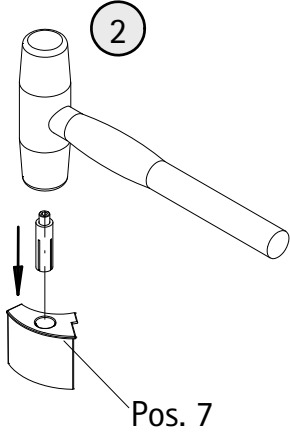

1435-4

Pos.	Bezeichnung	Ersatzteil-Nr.	Preis	Pos.	Bezeichnung	Ersatzteil-Nr.	Preis
13	1x Knopfgriff rund	E100140-1	Stück 32,95 €	30*	5x Dübel		
14	1x Dichtprofil	E100078-8-3	Stück 24,95 €	31*	5x Linsen-Blechschaube 4,2 x 45 mm		
16	1x Einschubdichtung	E100067-145-10	Stück 14,95 €	32*	3x Kappenschrauben 3,5 x 9,5 mm		
17	1x Wasserleistenendkappe	E100211-1	Set 9,95 €	33*	3x Abdeckkappe für Kappenschraube		
18	1x Wasserleistenendkappe			34*	1x Klebestreifen		
19	1x Wasserleiste	E100050	Stück 30,00 €	48	1x Innendichtung (vormontiert)	E100170	Stück 24,95 €
24	1x Wasserabweisprofil	E100058-6	Stück 23,00 €	49	1x Aussendichtung (vormontiert)	E100166	Stück 24,95 €
26	1x Abdeckkappe	E79205-2	Set 11,95 €	50	1x Drehlager oben/unten	E100082-1	Set pro Seite 31,95 €
25	1x Wandanschlussprofil	E74230	Stück 86,95 €	51	1x Seitenprofil	E85231	Stück 86,95 €
28	1x Montagehilfe	E100201	Stück 12,00 €				
29	1x Pendeltür						
					* Schrauben- und Abdeckkappenset	E74200-2	16,95 €

Veuillez continuer le montage,
malgré le temps de séchage de 6 heures.

Ga verder met de installatie
ondanks de 6 uur uithardingtijd.

19

20

Spreizdübel bündig mit Oberkante
Klemmkeil positionieren
Stradding dowel has to be flush with clamping wedge

Le piton à expansion doit être à niveau avec la cale de blocage.

Parapluplug dient vlak met klemstuk te worden geplaatst

21

22

23

24

25

26