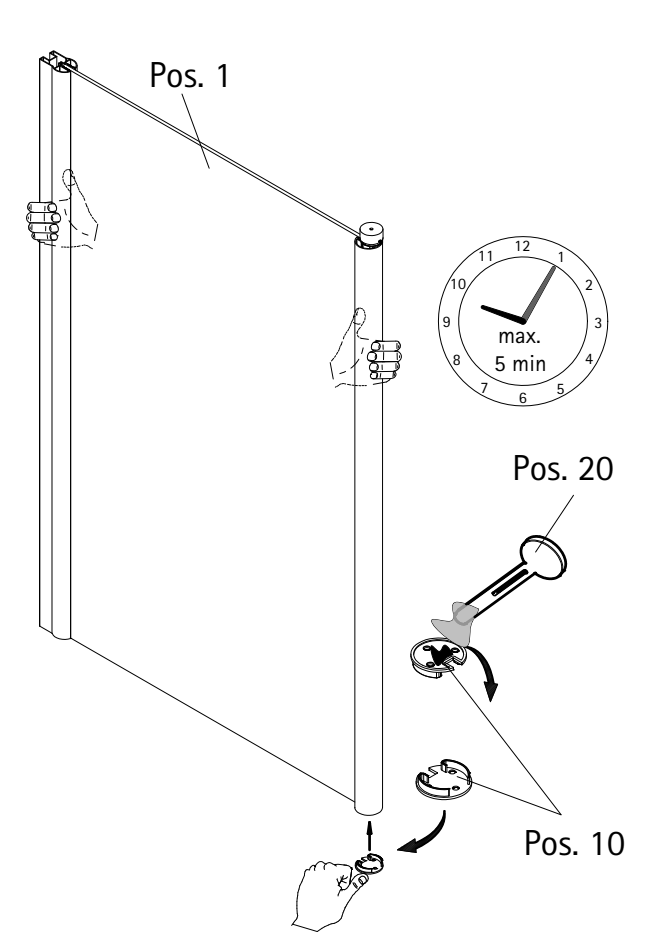

1435-4

Pos.	Bezeichnung	Ersatzteil-Nr.	Preis	Pos.	Bezeichnung	Ersatzteil-Nr.	Preis
13	1x Knopfgriff rund	E100140-1	Stück 32,95 €	30*	5x Dübel		
14	1x Dichtprofil	E100078-8-3	Stück 24,95 €	31*	5x Linsen-Blechschaube 4,2 x 45 mm		
16	1x Einschubdichtung	E100067-145-10	Stück 14,95 €	32*	3x Kappenschrauben 3,5 x 9,5 mm		
17	1x Wasserleistenendkappe	E100211-1	Set 9,95 €	33*	3x Abdeckkappe für Kappenschraube		
18	1x Wasserleistenendkappe			34*	1x Klebestreifen		
19	1x Wasserleiste	E100050	Stück 30,00 €	48	1x Innendichtung (vormontiert)	E100170	Stück 24,95 €
24	1x Wasserabweisprofil	E100058-6	Stück 23,00 €	49	1x Aussendichtung (vormontiert)	E100166	Stück 24,95 €
26	1x Abdeckkappe	E79205-2	Set 11,95 €	50	1x Drehlager oben/unten	E100082-1	Set pro Seite 31,95 €
25	1x Wandanschlussprofil	E74230	Stück 86,95 €	51	1x Seitenprofil	E85231	Stück 86,95 €
28	1x Montagehilfe	E100201	Stück 12,00 €				
29	1x Pendeltür						
					* Schrauben- und Abdeckkappenset	E74200-2	16,95 €

12

13

14

Beipackzettel unbedingt beachten
 Note: read enclosed instruction
 leaflet carefully
 Veuillez impertinemment faire
 attention a la notice explicative
 Let op: lees de bijsluiter

15

16

17

18