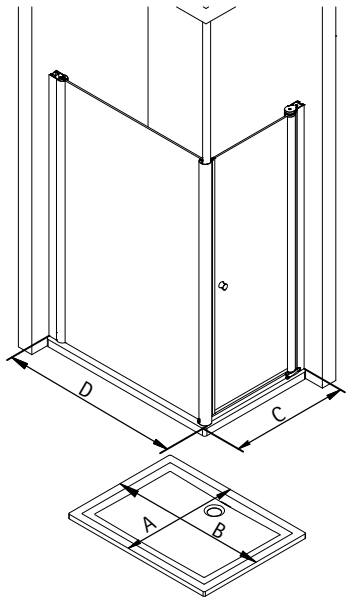

- Montageanleitung
- Assembly instructions
- Notice de montage
- Montagehandleiding
- Návod na montáž
- Instrucțiune de montaj
- Navodila za namestitev
- Installationstruktioener

Pos.	Bezeichnung	Ersatzteil-Nr.	Preis	Pos.	Bezeichnung	Ersatzteil-Nr.	Preis	
1	1x Frontscheibe			20	2x Kleber	E100496	Set 59,95 €	
2	1x Stabilisationsrohr Decke			21	1x Aufrollhilfe			
3	1x Hülse für Rohr	E74335	Stück 66,95 €	25	1x Wandanschlussprofil	E74230	Stück 86,95 €	
4	1x Dübel S6			26	1x Abdeckkappe	E79205-2	Set 11,95 €	
5	1x Gewindestift M4 x 4 mm			27	1x Silikonkeile (6 Stück)	E100203	Set 16,95 €	
6	1x Linsen-Blechschaube 4,2 x 45 mm			30*	5x Dübel S6			
7	1x Klemmkeil	E74219	Set 57,95 €	31*	5x Linsen-Blechschaube 4,2 x 45 mm			
8	1x Klemmkeil			32*	3x Kappenschraube 3,5 x 9,5 mm			
9	1x Abdeckkappe			33*	3x Abdeckkappe für Kappenschraube			
10	1x Unterkappe							
11	2x Gewindestift M4 x 10 mm							
12	2x Spreizdübel M4 x 16 mm							
					* Schrauben- und Abdeckkappenset	E74200-2	16,95 €	

1

A	B	C	D
900 x 1200 mm		885 - 905 / 1185 - 1205 mm	

2

3

8

9

10

11