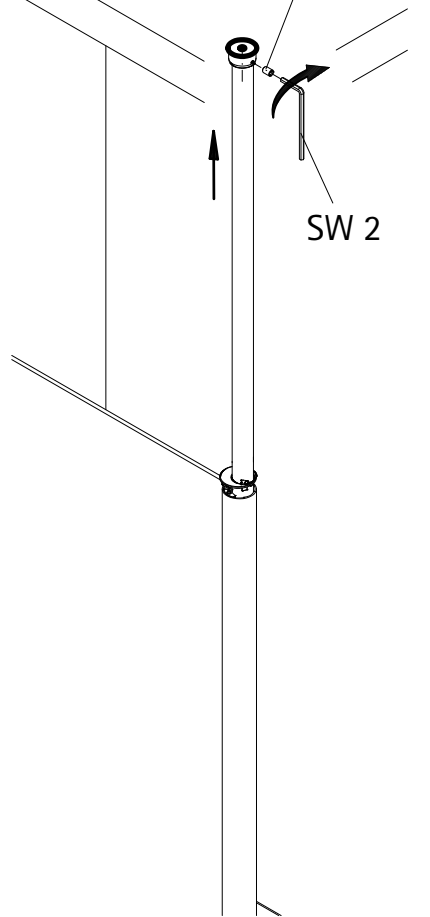

1435-4

Pos.	Bezeichnung	Ersatzteil-Nr.	Preis	Pos.	Bezeichnung	Ersatzteil-Nr.	Preis
13	1x Knopfgriff rund	E100140-1	Stück 32,95 €	30*	5x Dübel		
14	1x Dichtprofil	E100078-8-3	Stück 24,95 €	31*	5x Linsen-Blechschaube 4,2 x 45 mm		
16	1x Einschubdichtung	E100067-145-10	Stück 14,95 €	32*	3x Kappenschrauben 3,5 x 9,5 mm		
17	1x Wasserleistenendkappe	E100211-1	Set 9,95 €	33*	3x Abdeckkappe für Kappenschraube		
18	1x Wasserleistenendkappe			34*	1x Klebestreifen		
19	1x Wasserleiste	E100050	Stück 30,00 €	48	1x Innendichtung (vormontiert)	E100170	Stück 24,95 €
24	1x Wasserabweisprofil	E100058-6	Stück 23,00 €	49	1x Aussendichtung (vormontiert)	E100166	Stück 24,95 €
26	1x Abdeckkappe	E79205-2	Set 11,95 €	50	1x Drehlager oben/unten	E100082-1	Set pro Seite 31,95 €
25	1x Wandanschlussprofil	E74230	Stück 86,95 €	51	1x Seitenprofil	E85231	Stück 86,95 €
28	1x Montagehilfe	E100201	Stück 12,00 €				
29	1x Pendeltür						
					* Schrauben- und Abdeckkappenset	E74200-2	16,95 €

1

A	B	C	D
900 x 1200 mm		885 - 905 / 1185 - 1205 mm	

2

3

8

9

10

11

Le piton à expansion doit être à niveau avec la cale de blocage.

Parapluplug dient vlak met klemstuk te worden geplaatst

21

22

23

24

25

26