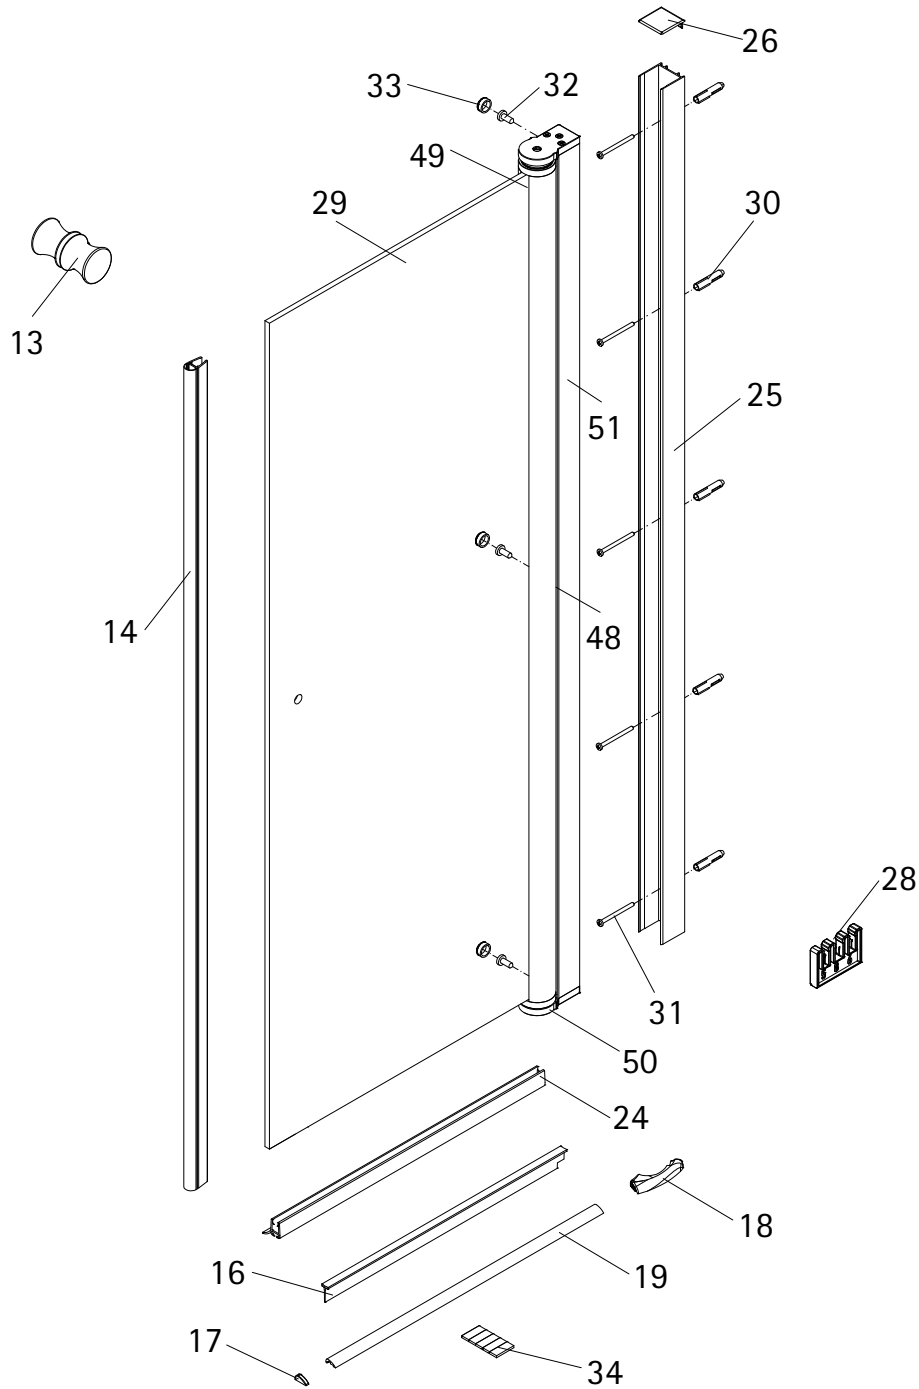

- Montageanleitung
- Assembly instructions
- Notice de montage
- Montagehandleiding
- Návod na montáž
- Instrucțiune de montaj
- Navodila za namestitev
- Installationstruktioener

Pos.	Bezeichnung	Ersatzteil-Nr.	Preis	Pos.	Bezeichnung	Ersatzteil-Nr.	Preis	
1	1x Frontscheibe			20	2x Kleber	E100496	Set 59,95 €	
2	1x Stabilisationsrohr Decke			21	1x Aufrollhilfe			
3	1x Hülse für Rohr	E74335	Stück 66,95 €	25	1x Wandanschlussprofil	E74230	Stück 86,95 €	
4	1x Dübel S6			26	1x Abdeckkappe	E79205-2	Set 11,95 €	
5	1x Gewindestift M4 x 4 mm			27	1x Silikonkeile (6 Stück)	E100203	Set 16,95 €	
6	1x Linsen-Blechschaube 4,2 x 45 mm			30*	5x Dübel S6			
7	1x Klemmkeil	E74219	Set 57,95 €	31*	5x Linsen-Blechschaube 4,2 x 45 mm			
8	1x Klemmkeil			32*	3x Kappenschraube 3,5 x 9,5 mm			
9	1x Abdeckkappe			33*	3x Abdeckkappe für Kappenschraube			
10	1x Unterkappe							
11	2x Gewindestift M4 x 10 mm							
12	2x Spreizdübel M4 x 16 mm							
					* Schrauben- und Abdeckkappenset	E74200-2	16,95 €	

1435-4

Pos.	Bezeichnung	Ersatzteil-Nr.	Preis	Pos.	Bezeichnung	Ersatzteil-Nr.	Preis
13	1x Knopfgriff rund	E100140-1	Stück 32,95 €	30*	5x Dübel		
14	1x Dichtprofil	E100078-8-3	Stück 24,95 €	31*	5x Linsen-Blechschaube 4,2 x 45 mm		
16	1x Einschubdichtung	E100067-145-10	Stück 14,95 €	32*	3x Kappenschrauben 3,5 x 9,5 mm		
17	1x Wasserleistenendkappe	E100211-1	Set 9,95 €	33*	3x Abdeckkappe für Kappenschraube		
18	1x Wasserleistenendkappe			34*	1x Klebestreifen		
19	1x Wasserleiste	E100050	Stück 30,00 €	48	1x Innendichtung (vormontiert)	E100170	Stück 24,95 €
24	1x Wasserabweisprofil	E100058-6	Stück 23,00 €	49	1x Aussendichtung (vormontiert)	E100166	Stück 24,95 €
26	1x Abdeckkappe	E79205-2	Set 11,95 €	50	1x Drehlager oben/unten	E100082-1	Set pro Seite 31,95 €
25	1x Wandanschlussprofil	E74230	Stück 86,95 €	51	1x Seitenprofil	E85231	Stück 86,95 €
28	1x Montagehilfe	E100201	Stück 12,00 €				
29	1x Pendeltür						
					* Schrauben- und Abdeckkappenset	E74200-2	16,95 €