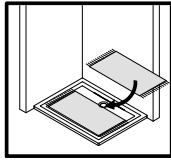

- Montageanleitung
- Assembly instructions
- Notice de montage
- Montagehandleiding
- Návod na montáž
- Instrucțiune de montaj
- Navodila za namestitev
- Installationstruktioener

Pos.	Bezeichnung	Ersatzteil-Nr.	Preis	Pos.	Bezeichnung	Ersatzteil-Nr.	Preis	
1	1x Frontscheibe			20	2x Kleber	E100496	Set 59,95 €	
2	1x Stabilisationsrohr Decke			21	1x Aufrollhilfe			
3	1x Hülse für Rohr	E74335	Stück 66,95 €	25	1x Wandanschlussprofil	E74230	Stück 86,95 €	
4	1x Dübel S6			26	1x Abdeckkappe	E79205-2	Set 11,95 €	
5	1x Gewindestift M4 x 4 mm			27	1x Silikonkeile (6 Stück)	E100203	Set 16,95 €	
6	1x Linsen-Blechschaube 4,2 x 45 mm			30*	5x Dübel S6			
7	1x Klemmkeil	E74219	Set 57,95 €	31*	5x Linsen-Blechschaube 4,2 x 45 mm			
8	1x Klemmkeil			32*	3x Kappenschraube 3,5 x 9,5 mm			
9	1x Abdeckkappe			33*	3x Abdeckkappe für Kappenschraube			
10	1x Unterkappe							
11	2x Gewindestift M4 x 10 mm							
12	2x Spreizdübel M4 x 16 mm							
					* Schrauben- und Abdeckkappenset	E74200-2	16,95 €	

1435-4

Pos.	Bezeichnung	Ersatzteil-Nr.	Preis	Pos.	Bezeichnung	Ersatzteil-Nr.	Preis
13	1x Knopfgriff rund	E100140-1	Stück 32,95 €	30*	5x Dübel		
14	1x Dichtprofil	E100078-8-3	Stück 24,95 €	31*	5x Linsen-Blechschaube 4,2 x 45 mm		
16	1x Einschubdichtung	E100067-145-10	Stück 14,95 €	32*	3x Kappenschrauben 3,5 x 9,5 mm		
17	1x Wasserleistenendkappe	E100211-1	Set 9,95 €	33*	3x Abdeckkappe für Kappenschraube		
18	1x Wasserleistenendkappe			34*	1x Klebestreifen		
19	1x Wasserleiste	E100050	Stück 30,00 €	48	1x Innendichtung (vormontiert)	E100170	Stück 24,95 €
24	1x Wasserabweisprofil	E100058-6	Stück 23,00 €	49	1x Aussendichtung (vormontiert)	E100166	Stück 24,95 €
26	1x Abdeckkappe	E79205-2	Set 11,95 €	50	1x Drehlager oben/unten	E100082-1	Set pro Seite 31,95 €
25	1x Wandanschlussprofil	E74230	Stück 86,95 €	51	1x Seitenprofil	E85231	Stück 86,95 €
28	1x Montagehilfe	E100201	Stück 12,00 €				
29	1x Pendeltür						
					* Schrauben- und Abdeckkappenset	E74200-2	16,95 €