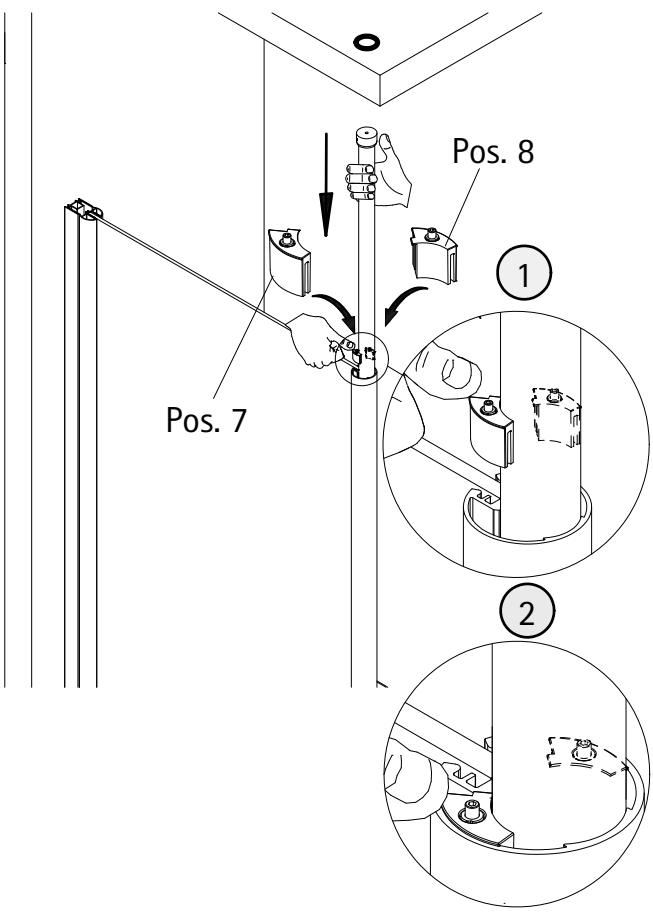

Veuillez continuer le montage,
malgré le temps de séchage de 6 heures.

Ga verder met de installatie
ondanks de 6 uur uithardingtijd.

19

20

Spreizdübel bündig mit Oberkante
Klemmkeil positionieren
Stradding dowel has to be flush with clamping wedge

Le piton à expansion doit être à niveau avec la cale de blocage.

Parapluplug dient vlak met klemstuk te worden geplaatst

21

22

23

24

25

26