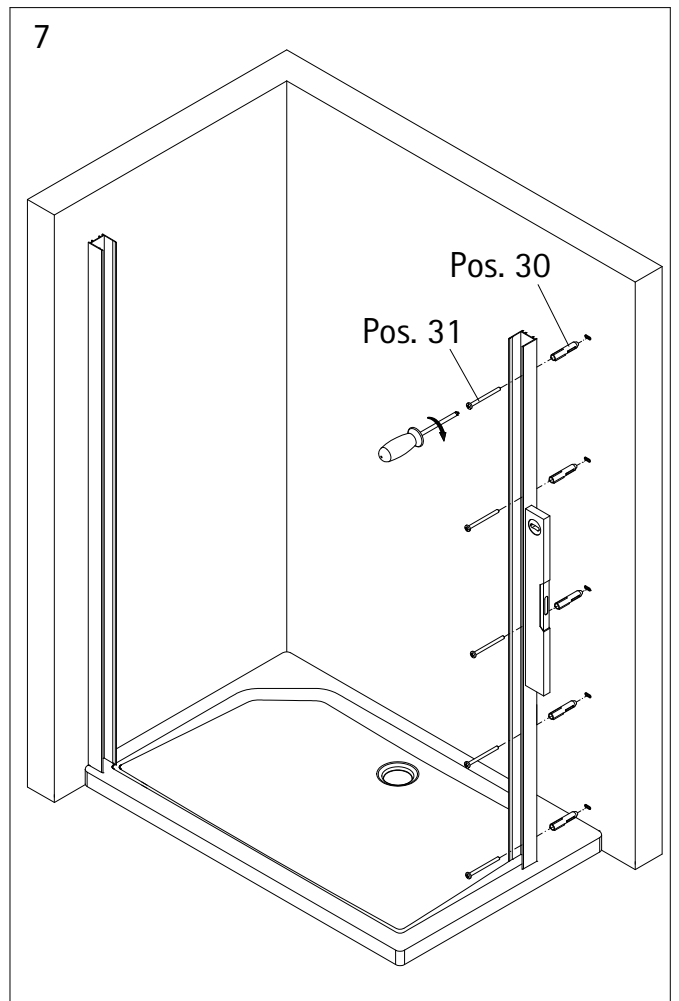

1435-4

Pos.	Bezeichnung	Ersatzteil-Nr.	Preis	Pos.	Bezeichnung	Ersatzteil-Nr.	Preis
13	1x Knopfgriff rund	E100140-1	Stück 32,95 €	30*	5x Dübel		
14	1x Dichtprofil	E100078-8-3	Stück 24,95 €	31*	5x Linsen-Blechschaube 4,2 x 45 mm		
16	1x Einschubdichtung	E100067-145-10	Stück 14,95 €	32*	3x Kappenschrauben 3,5 x 9,5 mm		
17	1x Wasserleistenendkappe	E100211-1	Set 9,95 €	33*	3x Abdeckkappe für Kappenschraube		
18	1x Wasserleistenendkappe			34*	1x Klebestreifen		
19	1x Wasserleiste	E100050	Stück 30,00 €	48	1x Innendichtung (vormontiert)	E100170	Stück 24,95 €
24	1x Wasserabweisprofil	E100058-6	Stück 23,00 €	49	1x Aussendichtung (vormontiert)	E100166	Stück 24,95 €
26	1x Abdeckkappe	E79205-2	Set 11,95 €	50	1x Drehlager oben/unten	E100082-1	Set pro Seite 31,95 €
25	1x Wandanschlussprofil	E74230	Stück 86,95 €	51	1x Seitenprofil	E85231	Stück 86,95 €
28	1x Montagehilfe	E100201	Stück 12,00 €				
29	1x Pendeltür						
					* Schrauben- und Abdeckkappenset	E74200-2	16,95 €

1

A	B	C	D
900 x 1200 mm		885 - 905 / 1185 - 1205 mm	

2

3

8

9

10

11