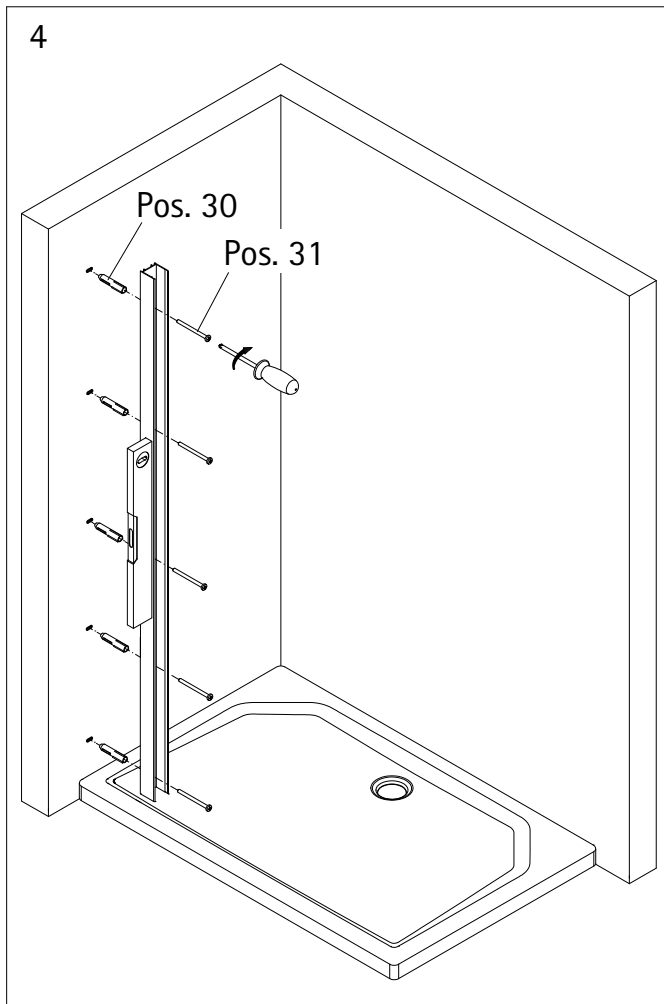

1435-4

Pos.	Bezeichnung	Ersatzteil-Nr.	Preis	Pos.	Bezeichnung	Ersatzteil-Nr.	Preis
13	1x Knopfgriff rund	E100140-1	Stück 32,95 €	30*	5x Dübel		
14	1x Dichtprofil	E100078-8-3	Stück 24,95 €	31*	5x Linsen-Blechschaube 4,2 x 45 mm		
16	1x Einschubdichtung	E100067-145-10	Stück 14,95 €	32*	3x Kappenschrauben 3,5 x 9,5 mm		
17	1x Wasserleistenendkappe	E100211-1	Set 9,95 €	33*	3x Abdeckkappe für Kappenschraube		
18	1x Wasserleistenendkappe			34*	1x Klebestreifen		
19	1x Wasserleiste	E100050	Stück 30,00 €	48	1x Innendichtung (vormontiert)	E100170	Stück 24,95 €
24	1x Wasserabweisprofil	E100058-6	Stück 23,00 €	49	1x Aussendichtung (vormontiert)	E100166	Stück 24,95 €
26	1x Abdeckkappe	E79205-2	Set 11,95 €	50	1x Drehlager oben/unten	E100082-1	Set pro Seite 31,95 €
25	1x Wandanschlussprofil	E74230	Stück 86,95 €	51	1x Seitenprofil	E85231	Stück 86,95 €
28	1x Montagehilfe	E100201	Stück 12,00 €				
29	1x Pendeltür						
					* Schrauben- und Abdeckkappenset	E74200-2	16,95 €

1

A	B	C	D
900 x 1200 mm		885 - 905 / 1185 - 1205 mm	

2

3

8

9

10

11