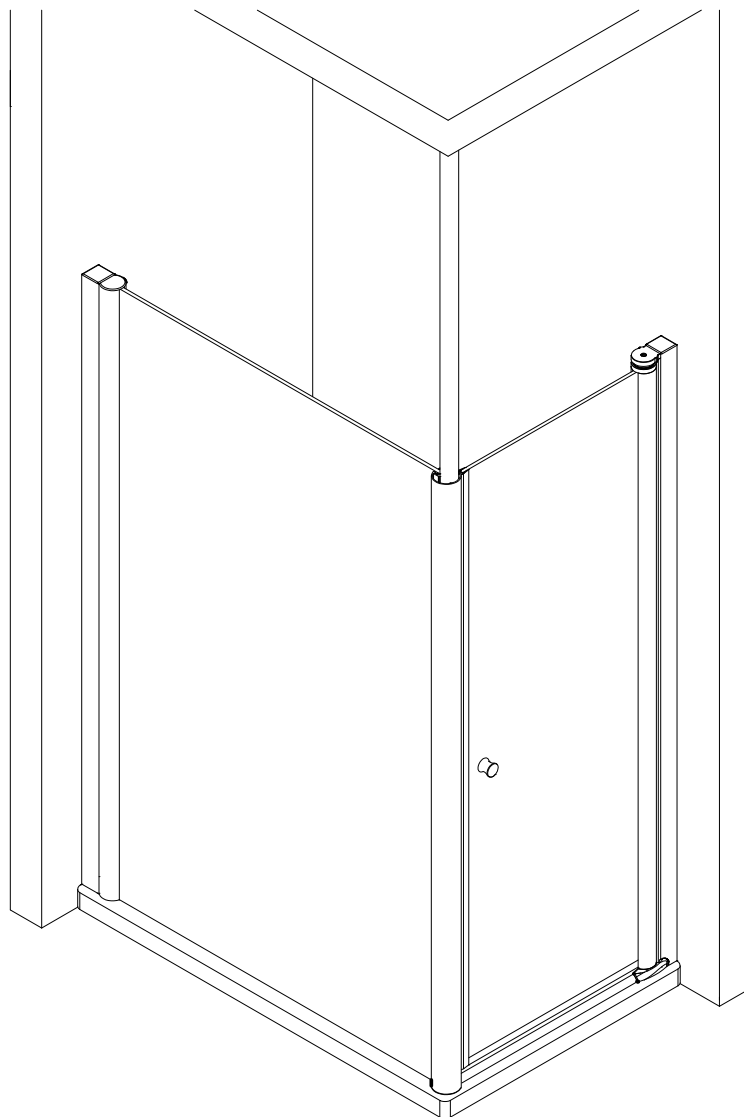

- Montageanleitung
- Assembly instructions
- Notice de montage
- Montagehandleiding
- Návod na montáž
- Instrucțiune de montaj
- Navodila za namestitev
- Installationstruktioener

Pos.	Bezeichnung	Ersatzteil-Nr.	Preis	Pos.	Bezeichnung	Ersatzteil-Nr.	Preis	
1	1x Frontscheibe			20	2x Kleber	E100496	Set 59,95 €	
2	1x Stabilisationsrohr Decke			21	1x Aufrollhilfe			
3	1x Hülse für Rohr	E74335	Stück 66,95 €	25	1x Wandanschlussprofil	E74230	Stück 86,95 €	
4	1x Dübel S6			26	1x Abdeckkappe	E79205-2	Set 11,95 €	
5	1x Gewindestift M4 x 4 mm			27	1x Silikonkeile (6 Stück)	E100203	Set 16,95 €	
6	1x Linsen-Blechschaube 4,2 x 45 mm			30*	5x Dübel S6			
7	1x Klemmkeil	E74219	Set 57,95 €	31*	5x Linsen-Blechschaube 4,2 x 45 mm			
8	1x Klemmkeil			32*	3x Kappenschraube 3,5 x 9,5 mm			
9	1x Abdeckkappe			33*	3x Abdeckkappe für Kappenschraube			
10	1x Unterkappe							
11	2x Gewindestift M4 x 10 mm							
12	2x Spreizdübel M4 x 16 mm							
					* Schrauben- und Abdeckkappenset	E74200-2	16,95 €	

1

A	B	C	D
900 x 1200 mm		885 - 905 / 1185 - 1205 mm	

2

3

8

9

10

11