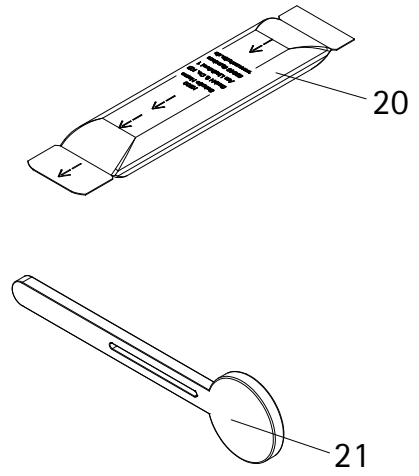

1435-4

Pos.	Bezeichnung	Ersatzteil-Nr.	Preis	Pos.	Bezeichnung	Ersatzteil-Nr.	Preis
13	1x Knopfgriff rund	E100140-1	Stück 32,95 €	30*	5x Dübel		
14	1x Dichtprofil	E100078-8-3	Stück 24,95 €	31*	5x Linsen-Blechschaube 4,2 x 45 mm		
16	1x Einschubdichtung	E100067-145-10	Stück 14,95 €	32*	3x Kappenschrauben 3,5 x 9,5 mm		
17	1x Wasserleistenendkappe	E100211-1	Set 9,95 €	33*	3x Abdeckkappe für Kappenschraube		
18	1x Wasserleistenendkappe			34*	1x Klebestreifen		
19	1x Wasserleiste	E100050	Stück 30,00 €	48	1x Innendichtung (vormontiert)	E100170	Stück 24,95 €
24	1x Wasserabweisprofil	E100058-6	Stück 23,00 €	49	1x Aussendichtung (vormontiert)	E100166	Stück 24,95 €
26	1x Abdeckkappe	E79205-2	Set 11,95 €	50	1x Drehlager oben/unten	E100082-1	Set pro Seite 31,95 €
25	1x Wandanschlussprofil	E74230	Stück 86,95 €	51	1x Seitenprofil	E85231	Stück 86,95 €
28	1x Montagehilfe	E100201	Stück 12,00 €				
29	1x Pendeltür						
					* Schrauben- und Abdeckkappenset	E74200-2	16,95 €

1

A	B	C	D
900 x 1200 mm		885 - 905 / 1185 - 1205 mm	

2

3

8

9

10

11

12

13

14

Beipackzettel unbedingt beachten
 Note: read enclosed instruction
 leaflet carefully
 Veuillez impertinemment faire
 attention a la notice explicative
 Let op: lees de bijsluiter

15

16

17

18