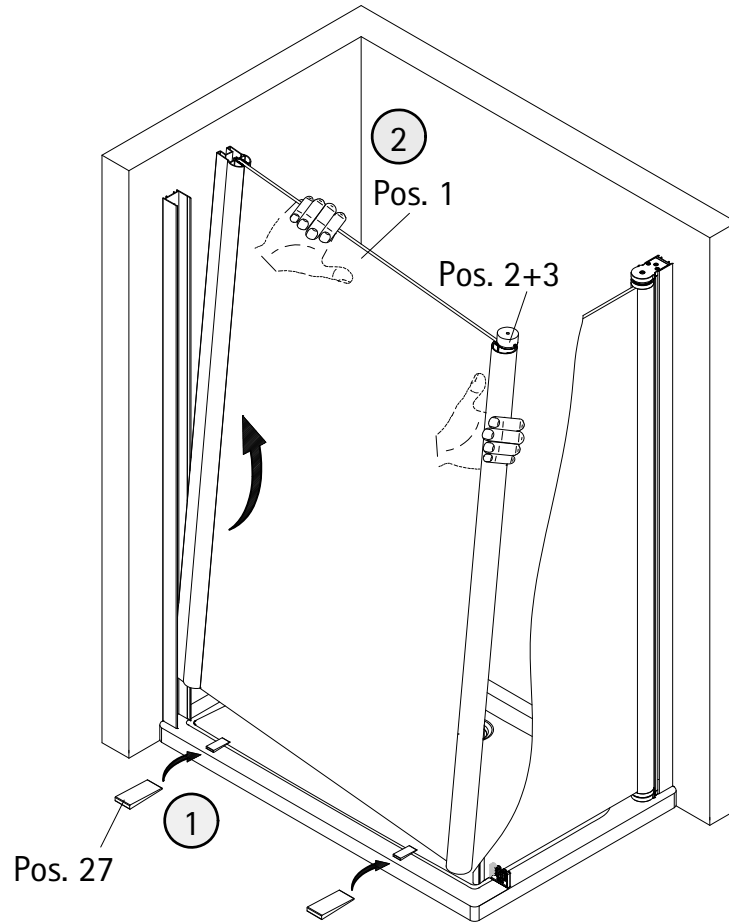

1435-4

Pos.	Bezeichnung	Ersatzteil-Nr.	Preis	Pos.	Bezeichnung	Ersatzteil-Nr.	Preis
13	1x Knopfgriff rund	E100140-1	Stück 32,95 €	30*	5x Dübel		
14	1x Dichtprofil	E100078-8-3	Stück 24,95 €	31*	5x Linsen-Blechschaube 4,2 x 45 mm		
16	1x Einschubdichtung	E100067-145-10	Stück 14,95 €	32*	3x Kappenschrauben 3,5 x 9,5 mm		
17	1x Wasserleistenendkappe	E100211-1	Set 9,95 €	33*	3x Abdeckkappe für Kappenschraube		
18	1x Wasserleistenendkappe			34*	1x Klebestreifen		
19	1x Wasserleiste	E100050	Stück 30,00 €	48	1x Innendichtung (vormontiert)	E100170	Stück 24,95 €
24	1x Wasserabweisprofil	E100058-6	Stück 23,00 €	49	1x Aussendichtung (vormontiert)	E100166	Stück 24,95 €
26	1x Abdeckkappe	E79205-2	Set 11,95 €	50	1x Drehlager oben/unten	E100082-1	Set pro Seite 31,95 €
25	1x Wandanschlussprofil	E74230	Stück 86,95 €	51	1x Seitenprofil	E85231	Stück 86,95 €
28	1x Montagehilfe	E100201	Stück 12,00 €				
29	1x Pendeltür						
					* Schrauben- und Abdeckkappenset	E74200-2	16,95 €

1

A	B	C	D
900 x 1200 mm		885 - 905 / 1185 - 1205 mm	

2

3

8

9

10

11