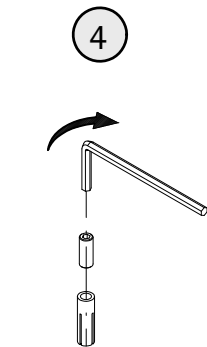

Veuillez continuer le montage,
malgré le temps de séchage de 6 heures.

Ga verder met de installatie
ondanks de 6 uur uithardingtijd.

19

20

Spreizdübel bündig mit Oberkante
Klemmkeil positionieren
Stradding dowel has to be flush with clamping wedge

Le piton à expansion doit être à niveau avec la cale de blocage.

Parapluplug dient vlak met klemstuk te worden geplaatst

21

22

23

24

25

26