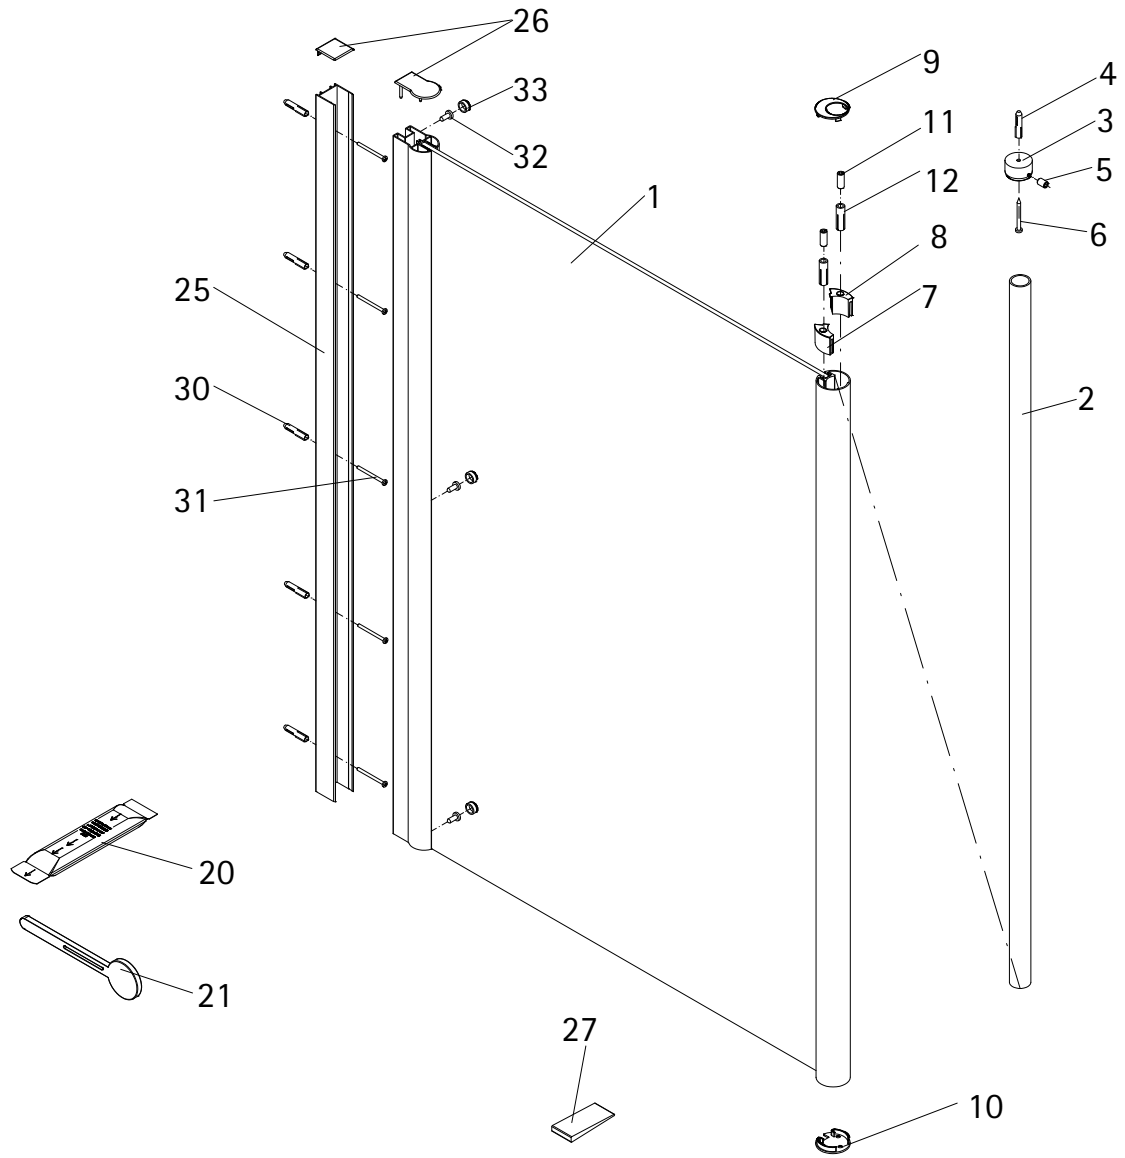

- Montageanleitung
- Assembly instructions
- Notice de montage
- Montagehandleiding
- Návod na montáž
- Instrucțiune de montaj
- Navodila za namestitev
- Installationstruktioener

Pos.	Bezeichnung	Ersatzteil-Nr.	Preis	Pos.	Bezeichnung	Ersatzteil-Nr.	Preis	
1	1x Frontscheibe			20	2x Kleber	E100496	Set 59,95 €	
2	1x Stabilisationsrohr Decke			21	1x Aufrollhilfe			
3	1x Hülse für Rohr	E74335	Stück 66,95 €	25	1x Wandanschlussprofil	E74230	Stück 86,95 €	
4	1x Dübel S6			26	1x Abdeckkappe	E79205-2	Set 11,95 €	
5	1x Gewindestift M4 x 4 mm			27	1x Silikonkeile (6 Stück)	E100203	Set 16,95 €	
6	1x Linsen-Blechschaube 4,2 x 45 mm			30*	5x Dübel S6			
7	1x Klemmkeil	E74219	Set 57,95 €	31*	5x Linsen-Blechschaube 4,2 x 45 mm			
8	1x Klemmkeil			32*	3x Kappenschraube 3,5 x 9,5 mm			
9	1x Abdeckkappe			33*	3x Abdeckkappe für Kappenschraube			
10	1x Unterkappe							
11	2x Gewindestift M4 x 10 mm							
12	2x Spreizdübel M4 x 16 mm							
					* Schrauben- und Abdeckkappenset	E74200-2	16,95 €	

1435-4

Pos.	Bezeichnung	Ersatzteil-Nr.	Preis	Pos.	Bezeichnung	Ersatzteil-Nr.	Preis
13	1x Knopfgriff rund	E100140-1	Stück 32,95 €	30*	5x Dübel		
14	1x Dichtprofil	E100078-8-3	Stück 24,95 €	31*	5x Linsen-Blechschaube 4,2 x 45 mm		
16	1x Einschubdichtung	E100067-145-10	Stück 14,95 €	32*	3x Kappenschrauben 3,5 x 9,5 mm		
17	1x Wasserleistenendkappe	E100211-1	Set 9,95 €	33*	3x Abdeckkappe für Kappenschraube		
18	1x Wasserleistenendkappe			34*	1x Klebestreifen		
19	1x Wasserleiste	E100050	Stück 30,00 €	48	1x Innendichtung (vormontiert)	E100170	Stück 24,95 €
24	1x Wasserabweisprofil	E100058-6	Stück 23,00 €	49	1x Aussendichtung (vormontiert)	E100166	Stück 24,95 €
26	1x Abdeckkappe	E79205-2	Set 11,95 €	50	1x Drehlager oben/unten	E100082-1	Set pro Seite 31,95 €
25	1x Wandanschlussprofil	E74230	Stück 86,95 €	51	1x Seitenprofil	E85231	Stück 86,95 €
28	1x Montagehilfe	E100201	Stück 12,00 €				
29	1x Pendeltür						
					* Schrauben- und Abdeckkappenset	E74200-2	16,95 €