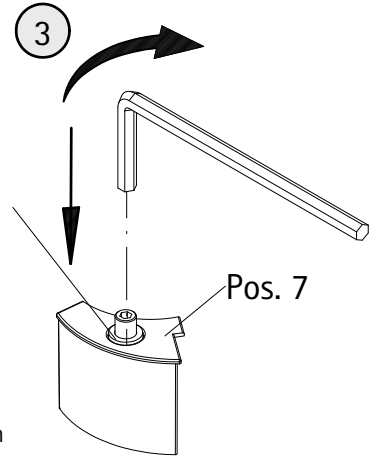

Veuillez continuer le montage,
malgré le temps de séchage de 6 heures.

Ga verder met de installatie
ondanks de 6 uur uithardingtijd.

19

20

Spreizdübel bündig mit Oberkante
Klemmkeil positionieren
Stradding dowel has to be flush with clamping wedge