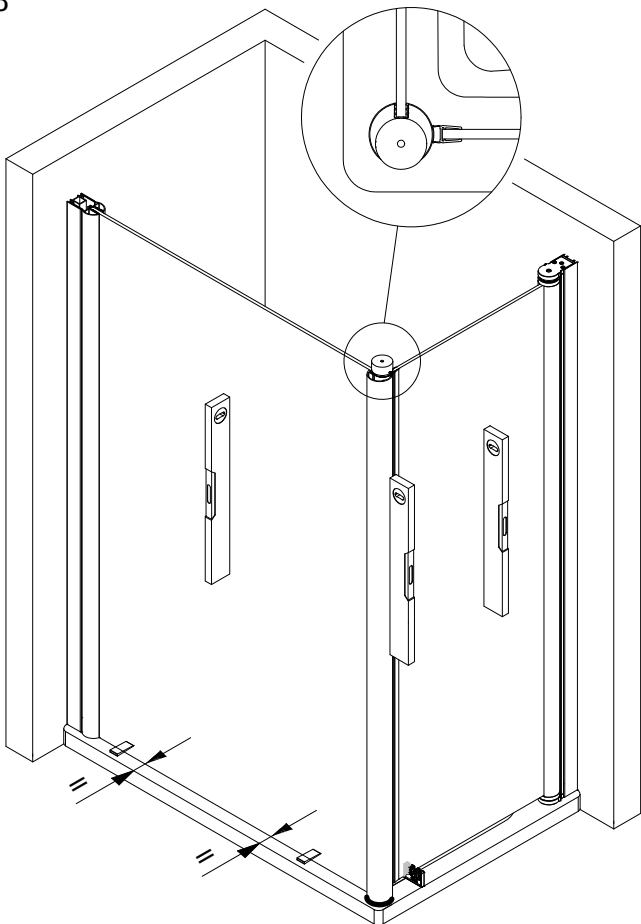

17

18

Kleber 6 h
aushärten lassen.

Let the glue harden
for 6 hours.

Laissez durcir la colle
pendant 6 heures.

Lijm 6 uur laten
uitharden.

Bitte die Montage
fortführen trotz der 6h
Aushärtezeit

Please continue with the
installation, despite of the 6
hours hardening time.

Veuillez continuer le montage,
malgré le temps de séchage de 6 heures.

Ga verder met de installatie
ondanks de 6 uur uithardingtijd.