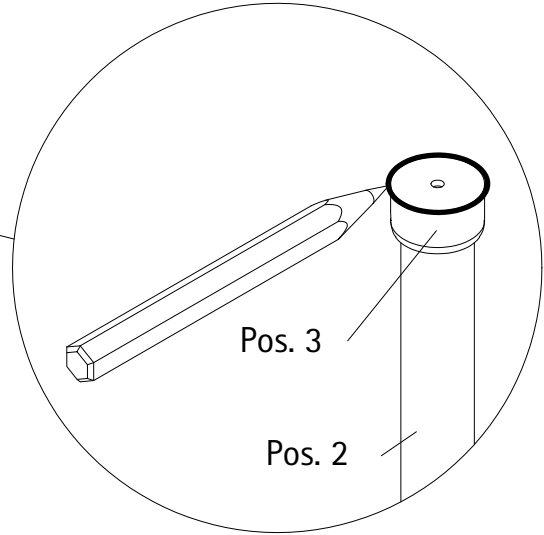

19

20

Spreizdübel bündig mit Oberkante
Klemmkeil positionieren
Stradding dowel has to be flush with clamping wedge

Le piton à expansion doit être à niveau avec la cale de blocage.

Parapluplug dient vlak met klemstuk te worden geplaatst