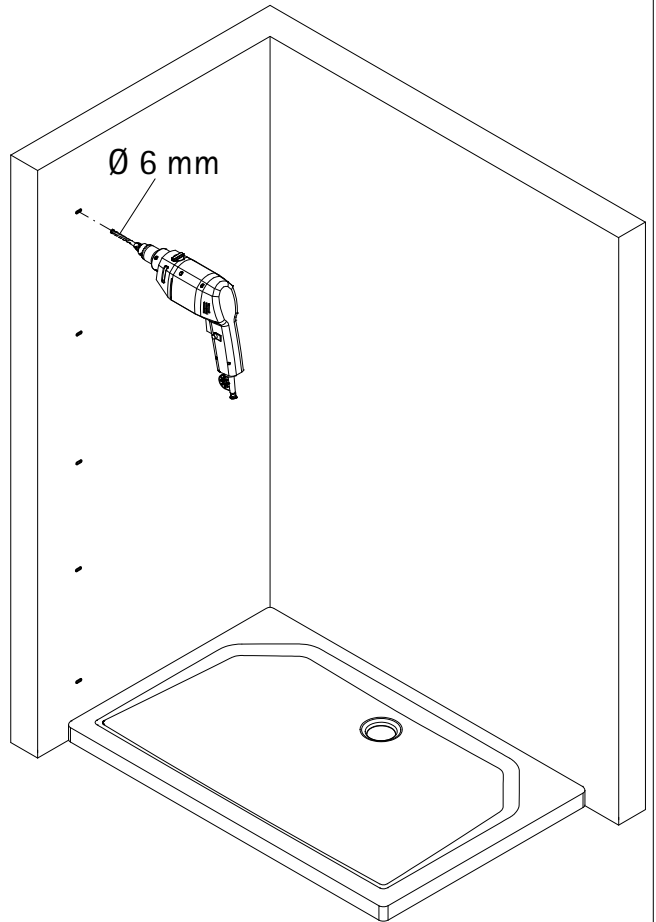

1435-4

Pos.	Bezeichnung	Ersatzteil-Nr.	Preis	Pos.	Bezeichnung	Ersatzteil-Nr.	Preis
13	1x Knopfgriff rund	E100140-1	Stück 32,95 €	30*	5x Dübel		
14	1x Dichtprofil	E100078-8-3	Stück 24,95 €	31*	5x Linsen-Blechschaube 4,2 x 45 mm		
16	1x Einschubdichtung	E100067-145-10	Stück 14,95 €	32*	3x Kappenschrauben 3,5 x 9,5 mm		
17	1x Wasserleistenendkappe	E100211-1	Set 9,95 €	33*	3x Abdeckkappe für Kappenschraube		
18	1x Wasserleistenendkappe			34*	1x Klebestreifen		
19	1x Wasserleiste	E100050	Stück 30,00 €	48	1x Innendichtung (vormontiert)	E100170	Stück 24,95 €
24	1x Wasserabweisprofil	E100058-6	Stück 23,00 €	49	1x Aussendichtung (vormontiert)	E100166	Stück 24,95 €
26	1x Abdeckkappe	E79205-2	Set 11,95 €	50	1x Drehlager oben/unten	E100082-1	Set pro Seite 31,95 €
25	1x Wandanschlussprofil	E74230	Stück 86,95 €	51	1x Seitenprofil	E85231	Stück 86,95 €
28	1x Montagehilfe	E100201	Stück 12,00 €				
29	1x Pendeltür						
					* Schrauben- und Abdeckkappenset	E74200-2	16,95 €

1

A	B	C	D
900 x 1200 mm		885 - 905 / 1185 - 1205 mm	

2

3

8

9

10

11