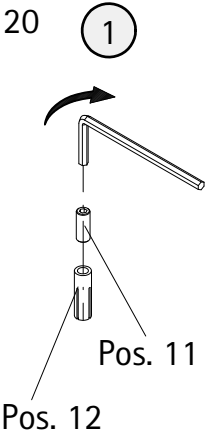

Veuillez continuer le montage,
malgré le temps de séchage de 6 heures.

Ga verder met de installatie
ondanks de 6 uur uithardingtijd.

19

20

Spreizdübel bündig mit Oberkante
Klemmkeil positionieren
Stradding dowel has to be flush with clamping wedge