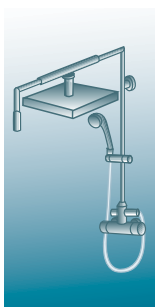

Kopfbrause 50 x 50 cm

Die Kopfbrause 50 x 50 cm ist für beide Duschbrausen für Free und zusätzlich auch einzeln mit Wand- oder Deckenarm erhältlich.

1) Kopfbrause 50 x 50 cm

Kopfbrause eckig
(50 x 50 cm)

2) Einsatzvarianten

D9623
Duschbrause für
Free mit Thermostat

D9622
Duschbrause für
Free mit Umsteller

D9626 + D9627
Wandarm
(Kopfbrause 50 x 50 cm)

D9625 + D9627
Deckenarm
(Kopfbrause 50 x 50 cm)

3) Duschvarianten

Artikel-Nr.	Bezeichnung	Maße
Kopfbrause 50 x 50 cm,		
D9627	Kopfbrause, 50 x 50 cm (Einzelbestellung)	500 x 500 mm
D9626	passender Wandarm zur Kombination mit vorhandener Unterputzarmatur	Höhe ca. 155 mm Breite ca. 400 mm
D9625	passenden Deckenarm zur Kombination mit vorhandener Unterputzarmatur	Höhe ca. 143 mm Breite ca. 60 mm