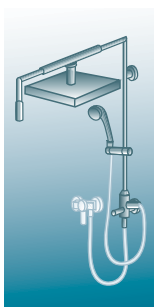

Kopfbrause 50 x 50 cm

Die Kopfbrause 50 x 50 cm ist für beide Duschbrausen für Free und zusätzlich auch einzeln mit Wand- oder Deckenarm erhältlich.

1) Kopfbrause 50 x 50 cm

Kopfbrause eckig
(50 x 50 cm)

2) Einsatzvarianten

D9623
Duschbrause für
Free mit Thermostat

D9622
Duschbrause für
Free mit Umsteller

D9626 + D9627
Wandarm
(Kopfbrause 50 x 50 cm)

D9625 + D9627
Deckenarm
(Kopfbrause 50 x 50 cm)

3) Duschvarianten

Artikel-Nr.	Bezeichnung	Maße
Kopfbrause 50 x 50 cm,		
D9627	Kopfbrause, 50 x 50 cm (Einzelbestellung)	500 x 500 mm
D9626	passender Wandarm zur Kombination mit vorhandener Unterputzarmatur	Höhe ca. 155 mm Breite ca. 400 mm
D9625	passenden Deckenarm zur Kombination mit vorhandener Unterputzarmatur	Höhe ca. 143 mm Breite ca. 60 mm