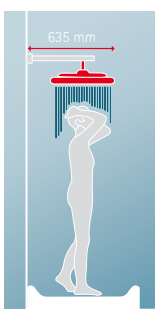

Kopfbrause 50 x 50 cm

Die Kopfbrause 50 x 50 cm ist für beide Duschbrausen für Free und zusätzlich auch einzeln mit Wand- oder Deckenarm erhältlich.

1) Kopfbrause 50 x 50 cm

Kopfbrause eckig
(50 x 50 cm)

2) Einsatzvarianten

D9623
Duschbrause für
Free mit Thermostat

D9622
Duschbrause für
Free mit Umsteller

D9626 + D9627
Wandarm
(Kopfbrause 50 x 50 cm)

D9625 + D9627
Deckenarm
(Kopfbrause 50 x 50 cm)

3) Duschvarianten

Artikel-Nr.	Bezeichnung	Maße
Kopfbrause 50 x 50 cm,		
D9627	Kopfbrause, 50 x 50 cm (Einzelbestellung)	500 x 500 mm
D9626	passender Wandarm zur Kombination mit vorhandener Unterputzarmatur	Höhe ca. 155 mm Breite ca. 400 mm
D9625	passenden Deckenarm zur Kombination mit vorhandener Unterputzarmatur	Höhe ca. 143 mm Breite ca. 60 mm