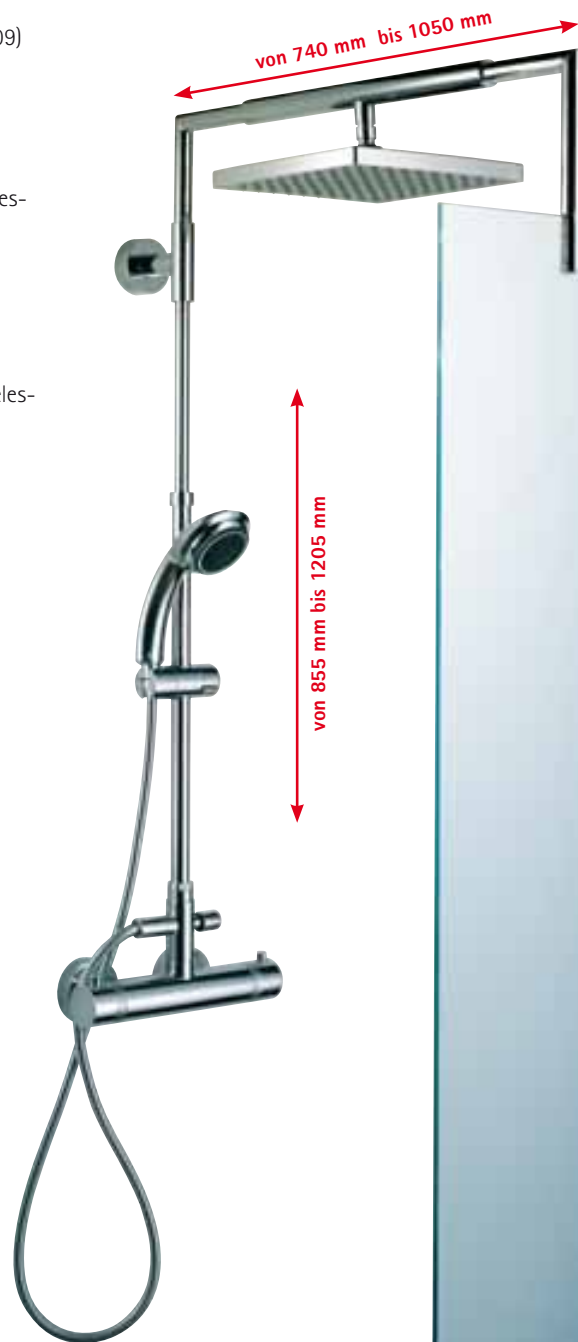

4. Anschlüsse:

Kalt- und Warmwasseranschluss,
1/2 Zoll
Stichmaß: 150 mm
(Mittenmaß, Zuleitung Kalt-/ Warmwasser)
Blendendurchmesser 80 mm

Technische Daten:

1. Maße:

Höhe ca. 855 - 1205 mm
Breite ca. 300 mm
Tiefe ca. 740 - 1050 mm

2. Ausstattung:

- Sicherheitsthermostat mit 38°C-Sperre mit Umsteller zwischen Hand- und Tellerkopfbrause
- verchromtes Messinggrundgestell
- Tellerkopfbrause
- Handbrause

3. Verbrauch bei 3 bar anliegenden Fließdruck:

4) Wahlweise Kopfbrause

Kopfbrause eckig (250 x 250 mm)

Kopfbrause rund (Ø 250 mm)

Kopfbrause (50 x 50 cm)

Einfache Reinigung

5) Handbrause

Handbrause mit verschiedenen Strahlarten

Einfache Reinigung

Regulierbare Höhe

6) Duschvarianten

Regendusche

Handbrause fest

Handbrause manuell

Artikel-Nr.	Bezeichnung	Kopfbrause
DuschMaster Rain für Free mit Thermostat, Korpus aus Messing mit verchromter Oberfläche		
D9619	Duschbrause für Free mit Thermostat	Kopfbrause rund
D9618	Duschbrause für Free mit Thermostat	Kopfbrause eckig
D9623	Duschbrause für Free mit Thermostat	Kopfbrause 50 x 50 cm
D9628	Kopfbrause, rund (Einzelbestellung)	
D9629	Kopfbrause, eckig (Einzelbestellung)	
D9627	Kopfbrause, 50 x 50 cm (Einzelbestellung)	