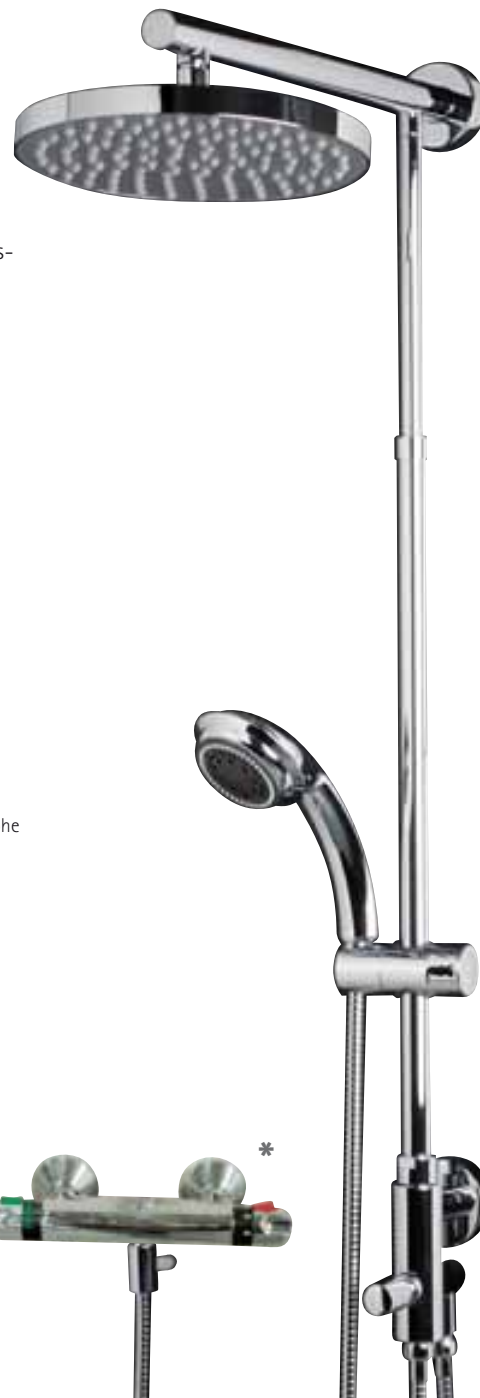

Bei Verwendung mit einer vorhandenen Badewannenarmatur natürlich auch in der Badewanne einsetzbar.

1) Höhenverstellbarkeit – ausziehbare Teleskopstange zur individuellen Montage

2) Wahlweise Tellerkopfbrause

Kopfbrause eckig (250 x 250 mm)

Kopfbrause rund (Ø 250 mm)

Einfache Reinigung

3) Handbrause und die Strahlarten

Handbrause

Einfache Reinigung

Regulierbare Höhe

Wasserfall

Massagestrahl

Einfacher Strahl

4) Duschvarianten – Bei Verwendung mit einer vorhandenen Badewannenarmatur

Regendusche

Handbrause fest

Handbrause manuell

Sitzend duschen

von 1080 mm bis 1585 mm

Artikel-Nr.	Bezeichnung	Kopfbrause
DuschMaster Rain mit Umsteller , Korpus aus Messing mit verchromter Oberfläche		
D9630	DuschMaster Rain mit Umsteller	Kopfbrause rund
D9631	DuschMaster Rain mit Umsteller	Kopfbrause eckig
D9628	Kopfbrause, rund (Einzelbestellung)	-
D9629	Kopfbrause, eckig (Einzelbestellung)	-
D9696	Thermostat	